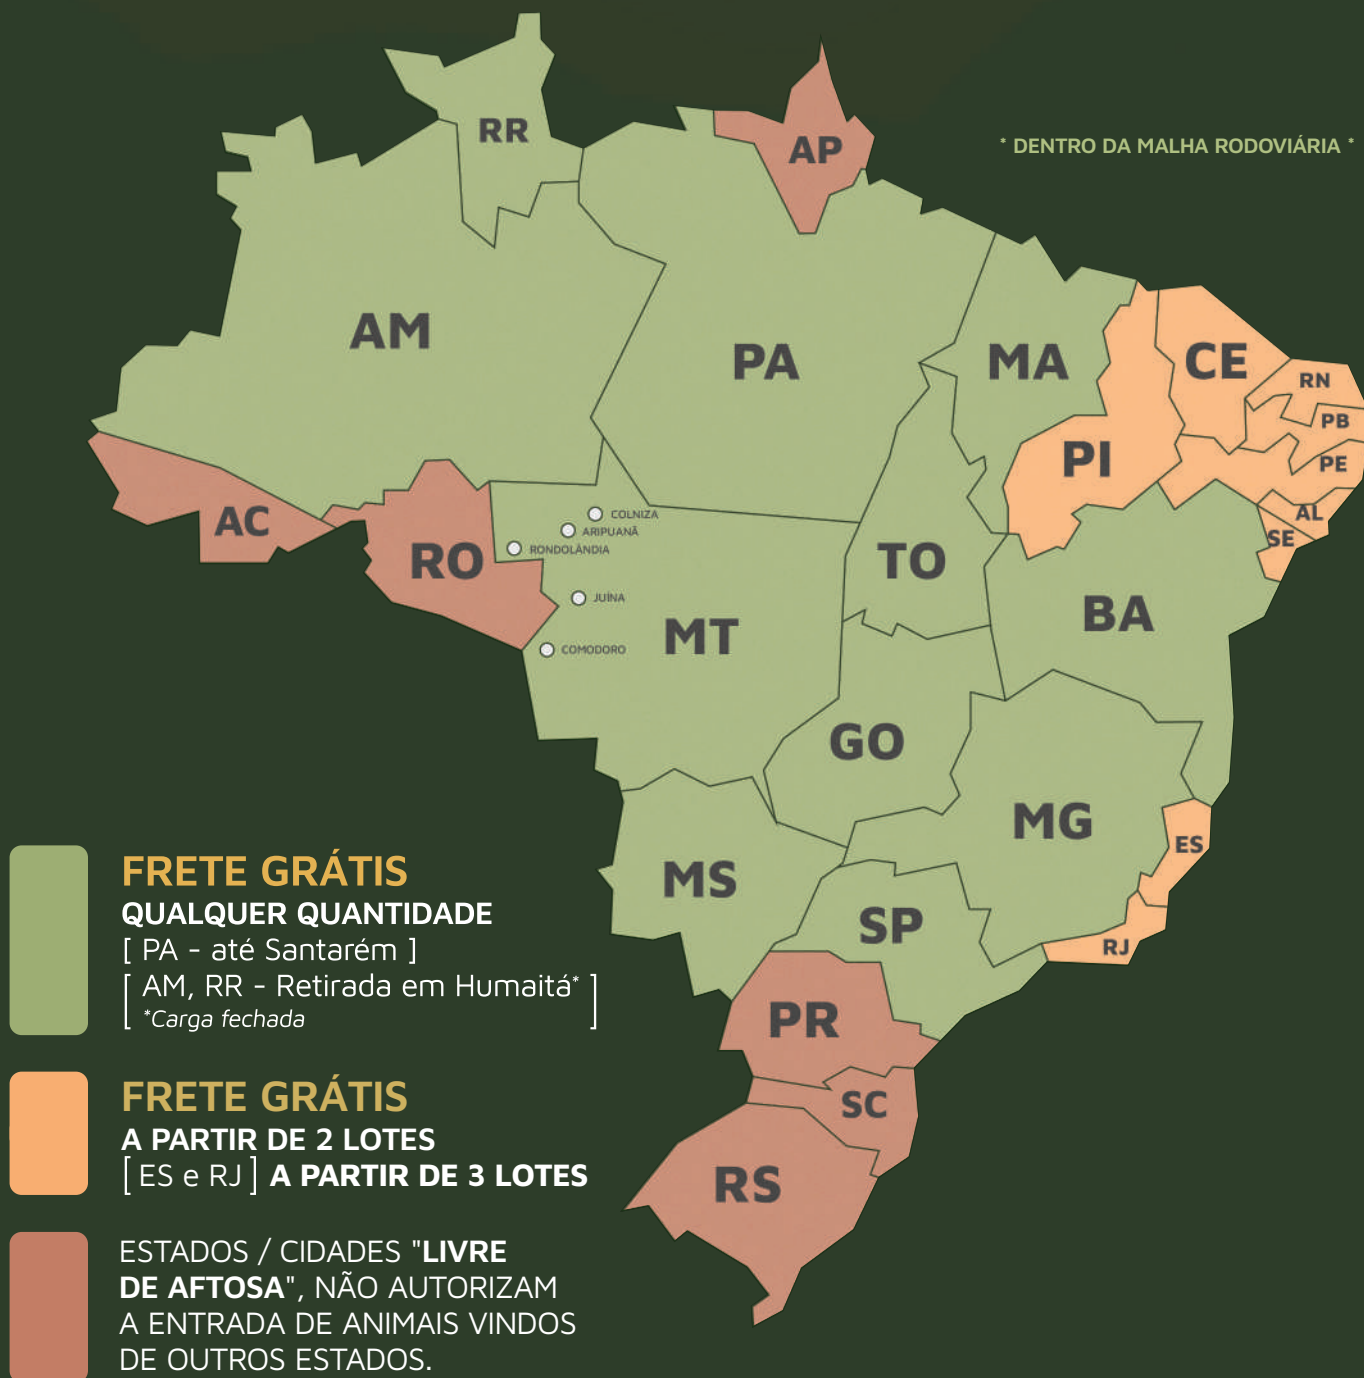

MEGA Genética

NAVIRAI

Condições de frete e pagamento

FORMAS DE PAGAMENTO

30 PARCELAS
2 + 2 + 2 + 2 + 2 + 20

À VISTA
8% DE DESCONTO