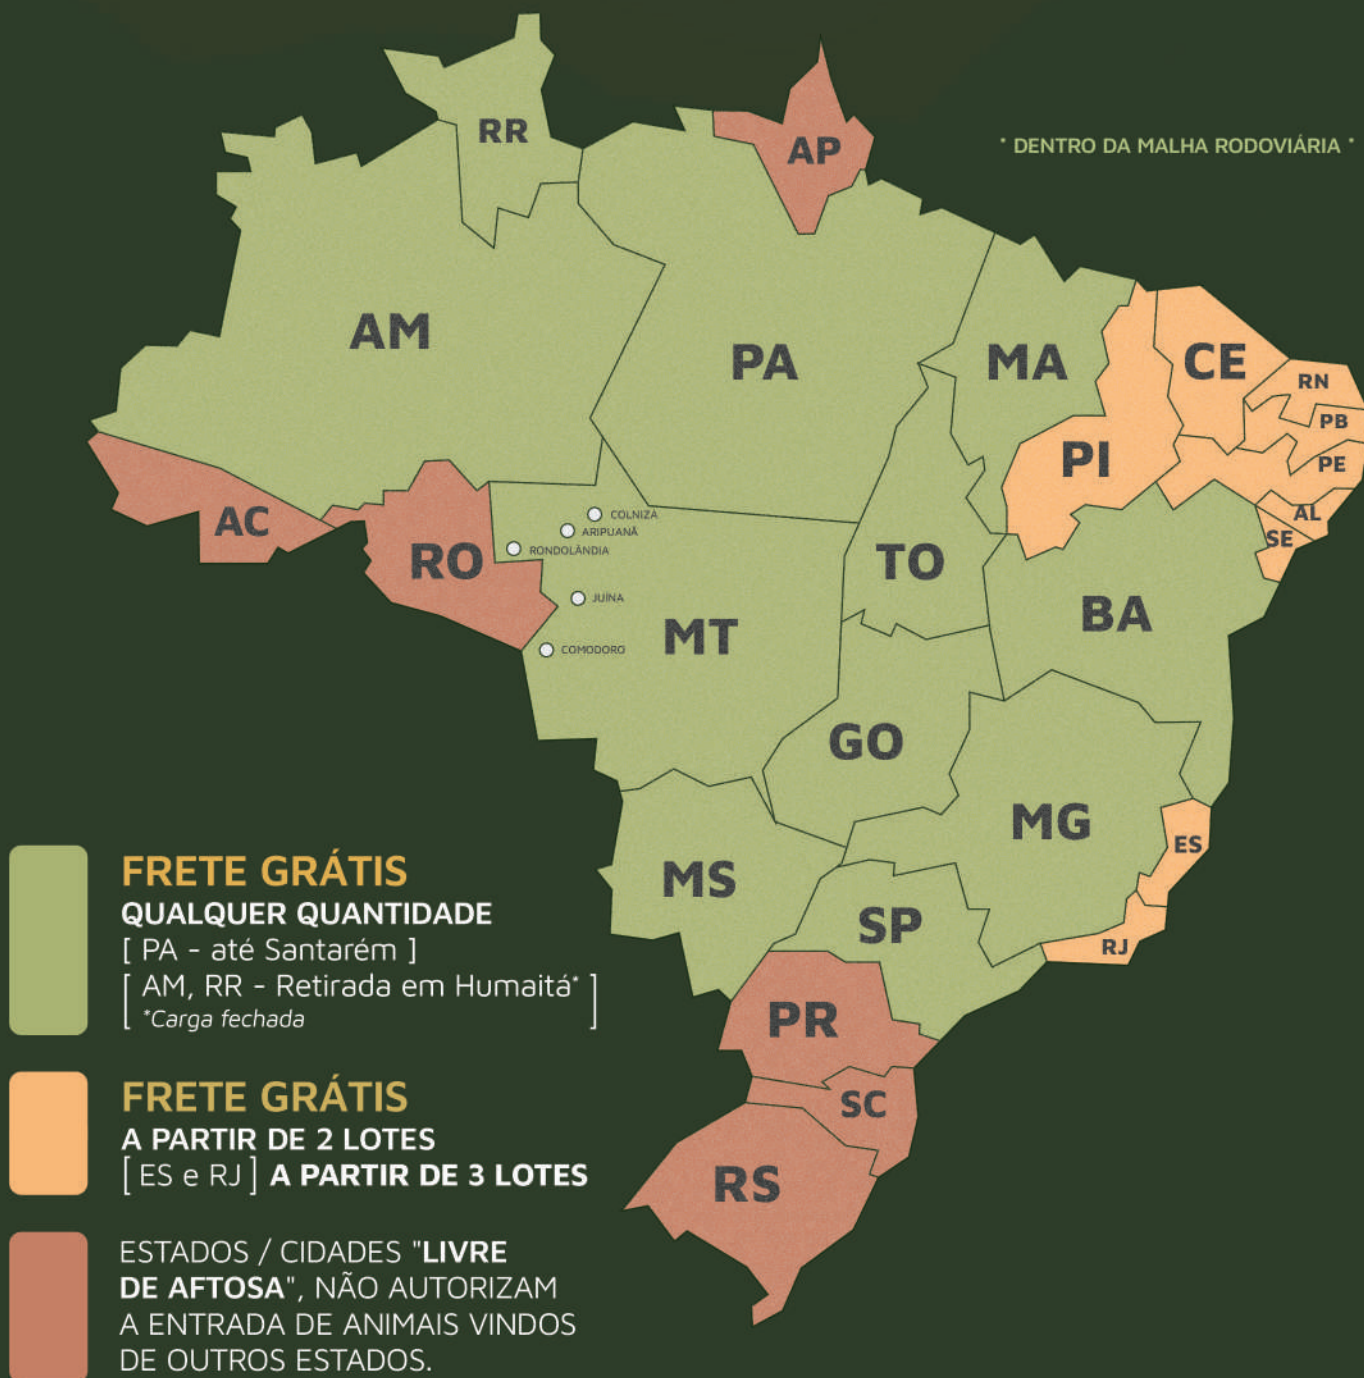

FORMAS DE PAGAMENTO

30 PARCELAS
2 + 2 + 2 + 2 + 2 + 20

À VISTA
8% DE DESCONTO