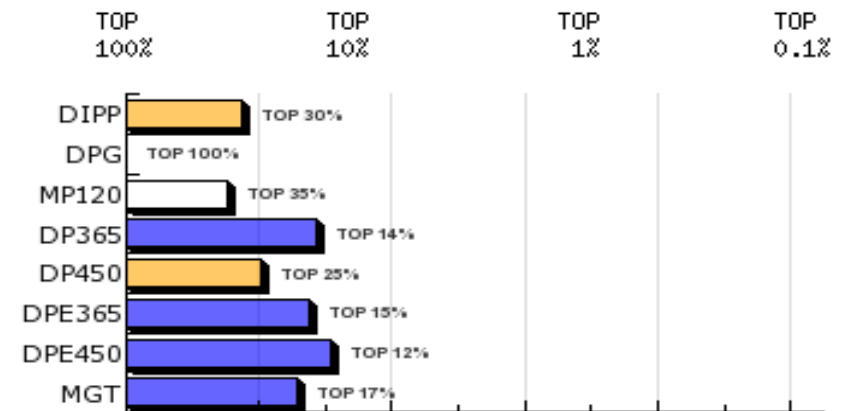

Fazenda IPB

Ulisses Azul de Almeida Serra

AG FEV/2013

4172 DA IPB
 SÉRIE/RGN/RGD: IPB/4172
 Raça: Nelore Padrão
 Sexo: Macho
 Categoria: PO
 Nascto: 25/11/2010

MGT	DIPP	DPG	MP120	DP365	DP450	DPE365	DPE450
7.38	-0.47	2.05	1.06	9.71	7.77	0.25	0.37
® 17%	® 30%	® 100%	® 35%	® 14%	® 25%	® 15%	® 12%