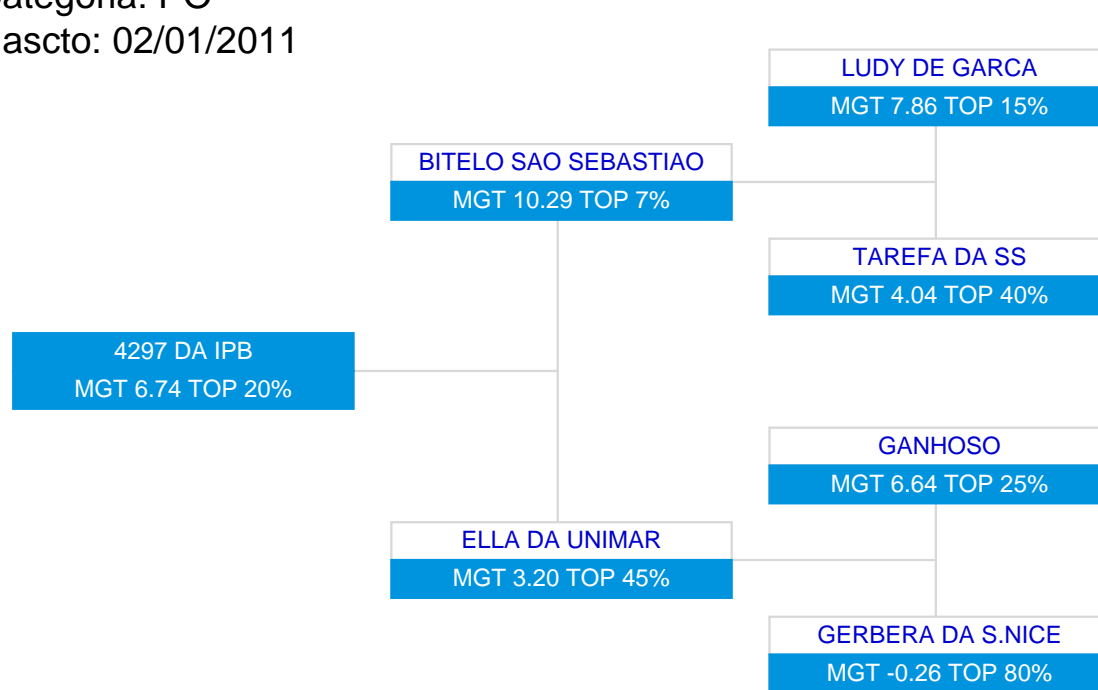

Fazenda IPB

Ulisses Azul de Almeida Serra

AG FEV/2013

4297 DA IPB
 SÉRIE/RGN/RGD: IPB/4297
 Raça: Nelore Padrão
 Sexo: Macho
 Categoria: PO
 Nascto: 02/01/2011

MGT	DIPP	DPG	MP120	DP365	DP450	DPE365	DPE450
6.74	-0.37	1.11	1.76	9.15	9.50	-0.12	-0.31
® 20%	® 40%	® 90%	® 15%	® 16%	® 16%	® 70%	® 80%