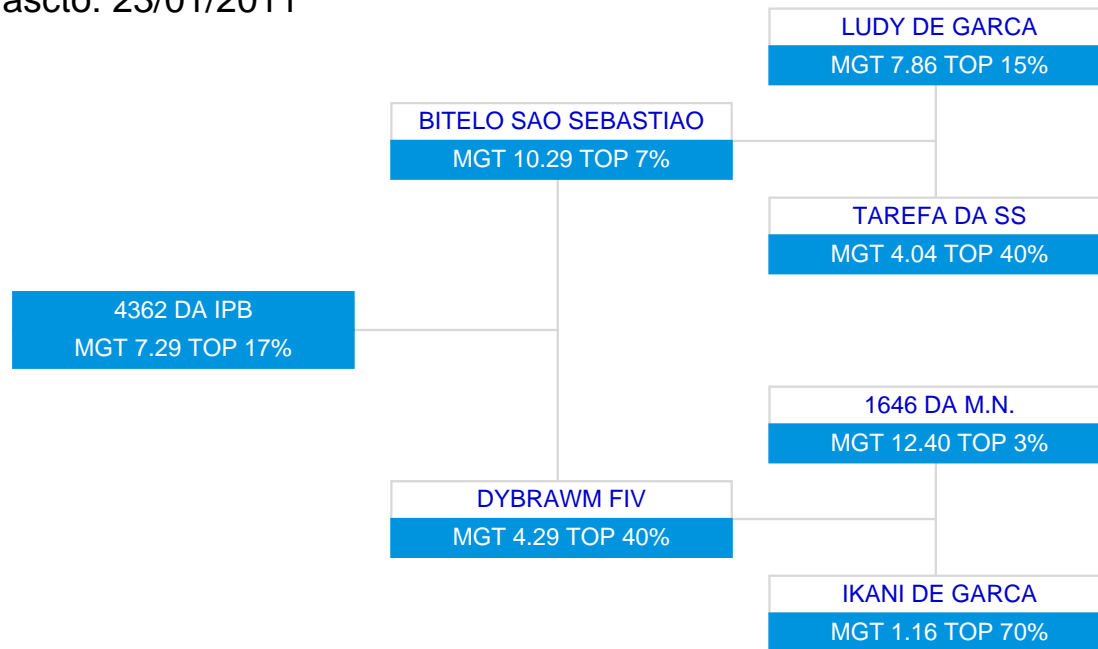

Fazenda IPB

Ulisses Azul de Almeida Serra

AG FEV/2013

4362 DA IPB
 SÉRIE/RGN/RGD: IPB/4362
 Raça: Nelore Padrão
 Sexo: Macho
 Categoria: PO
 Nascto: 23/01/2011

MGT	DIPP	DPG	MP120	DP365	DP450	DPE365	DPE450
7.29	-0.63	1.62	1.37	8.81	9.06	0.09	-0.07
® 17%	® 15%	® 100%	® 25%	® 18%	® 18%	® 30%	® 60%

Fazenda IPB

Ulisses Azul de Almeida Serra

AG FEV/2013

4422 DA IPB
 SÉRIE/RGN/RGD: IPB/4422
 Raça: Nelore Padrão
 Sexo: Macho
 Categoria: PO
 Nascto: 28/04/2011

MGT	DIPP	DPG	MP120	DP365	DP450	DPE365	DPE450
7.29	-0.41	0.72	0.58	9.42	9.24	0.23	0.21
® 17%	® 35%	® 70%	® 50%	® 15%	® 17%	® 16%	® 25%