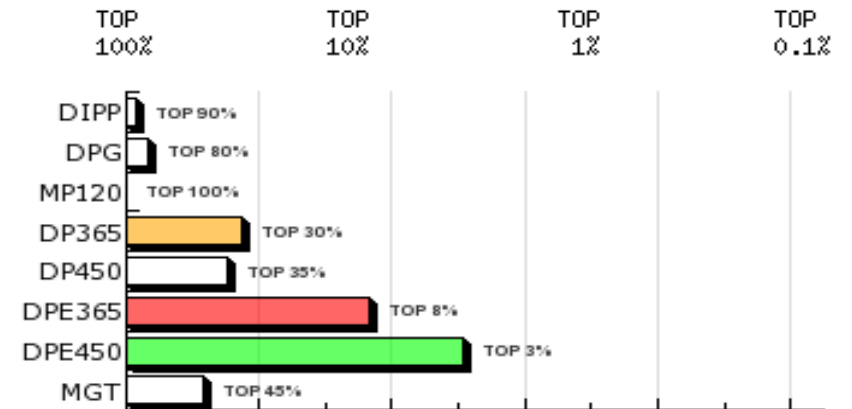

Fazenda IPB

Ulisses Azul de Almeida Serra

AG FEV/2013

4392 DA IPB
 SÉRIE/RGN/RGD: IPB/4392
 Raça: Nelore Padrão
 Sexo: Macho
 Categoria: PO
 Nascto: 13/04/2011

MGT	DIPP	DPG	MP120	DP365	DP450	DPE365	DPE450
3.53	0.06	0.85	-1.89	7.18	6.12	0.37	0.77
® 45%	® 90%	® 80%	® 100%	® 30%	® 35%	® 8%	® 3%