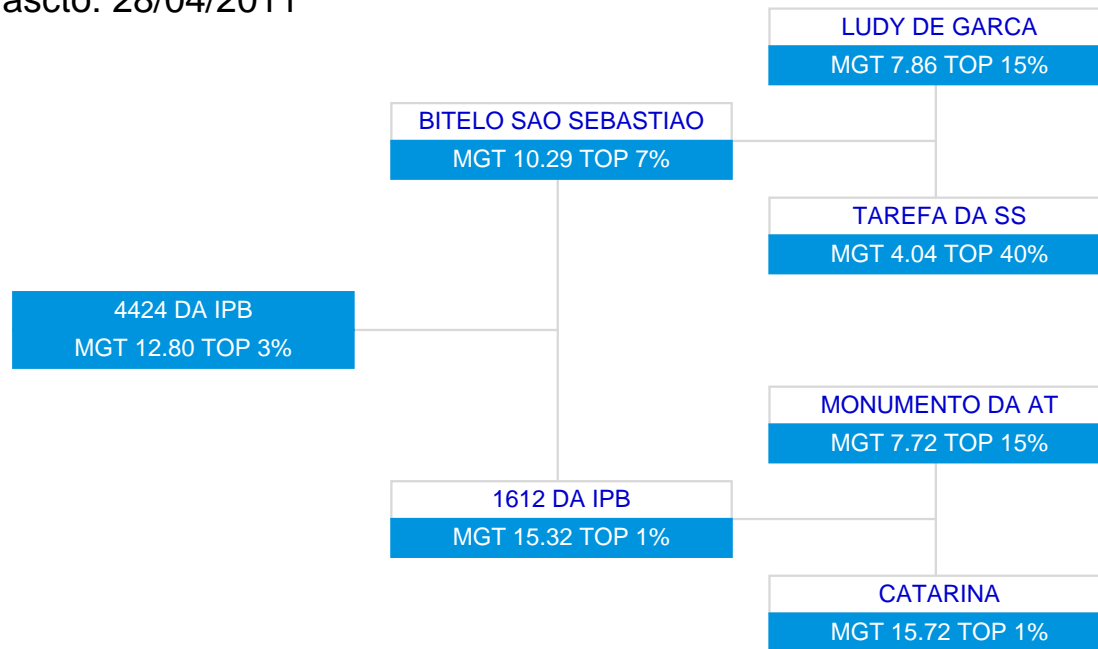

Fazenda IPB

Ulisses Azul de Almeida Serra

AG FEV/2013

4424 DA IPB
 SÉRIE/RGN/RGD: IPB/4424
 Raça: Nelore Padrão
 Sexo: Macho
 Categoria: PO
 Nascto: 28/04/2011

MGT	DIPP	DPG	MP120	DP365	DP450	DPE365	DPE450
12.80	-0.59	0.86	3.06	14.83	13.70	0.29	0.17
® 3%	® 17%	® 80%	® 3%	® 2%	® 5%	® 12%	® 25%

Fazenda IPB

Ulisses Azul de Almeida Serra

AG FEV/2013

4481 DA IPB
 SÉRIE/RGN/RGD: IPB/4481
 Raça: Nelore Padrão
 Sexo: Macho
 Categoria: PO
 Nascto: 13/06/2011

MGT	DIPP	DPG	MP120	DP365	DP450	DPE365	DPE450
12.80	-0.59	0.86	3.06	14.83	13.70	0.29	0.17
® 3%	® 17%	® 80%	® 3%	® 2%	® 5%	® 12%	® 25%

Fazenda IPB

Ulisses Azul de Almeida Serra

AG FEV/2013

4488 DA IPB
 SÉRIE/RGN/RGD: IPB/4488
 Raça: Nelore Padrão
 Sexo: Macho
 Categoria: PO
 Nascto: 17/06/2011

MGT	DIPP	DPG	MP120	DP365	DP450	DPE365	DPE450
12.38	-0.69	0.50	3.04	11.53	10.51	0.55	0.64
® 3%	® 12%	® 60%	® 3%	® 8%	® 12%	® 4%	® 5%