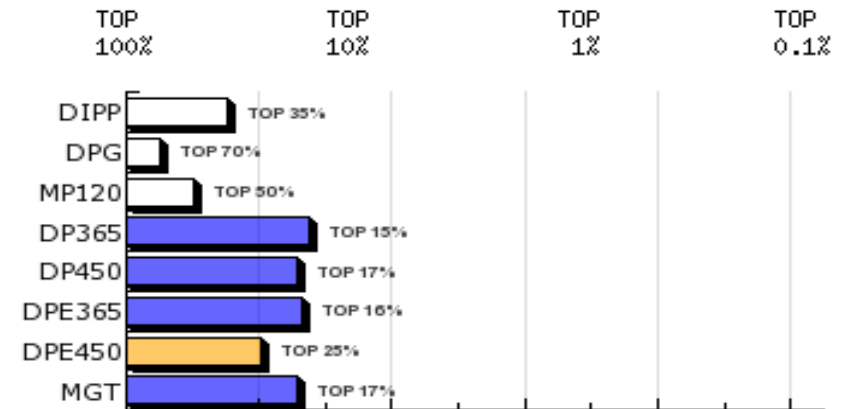

Fazenda IPB

Ulisses Azul de Almeida Serra

AG FEV/2013

4422 DA IPB
 SÉRIE/RGN/RGD: IPB/4422
 Raça: Nelore Padrão
 Sexo: Macho
 Categoria: PO
 Nascto: 28/04/2011

MGT	DIPP	DPG	MP120	DP365	DP450	DPE365	DPE450
7.29	-0.41	0.72	0.58	9.42	9.24	0.23	0.21
® 17%	® 35%	® 70%	® 50%	® 15%	® 17%	® 16%	® 25%