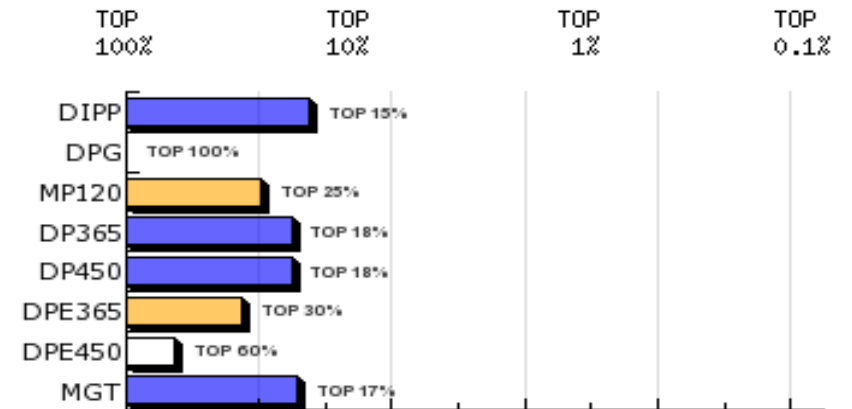

Fazenda IPB

Ulisses Azul de Almeida Serra

AG FEV/2013

4362 DA IPB
 SÉRIE/RGN/RGD: IPB/4362
 Raça: Nelore Padrão
 Sexo: Macho
 Categoria: PO
 Nascto: 23/01/2011

MGT	DIPP	DPG	MP120	DP365	DP450	DPE365	DPE450
7.29	-0.63	1.62	1.37	8.81	9.06	0.09	-0.07
® 17%	® 15%	® 100%	® 25%	® 18%	® 18%	® 30%	® 60%