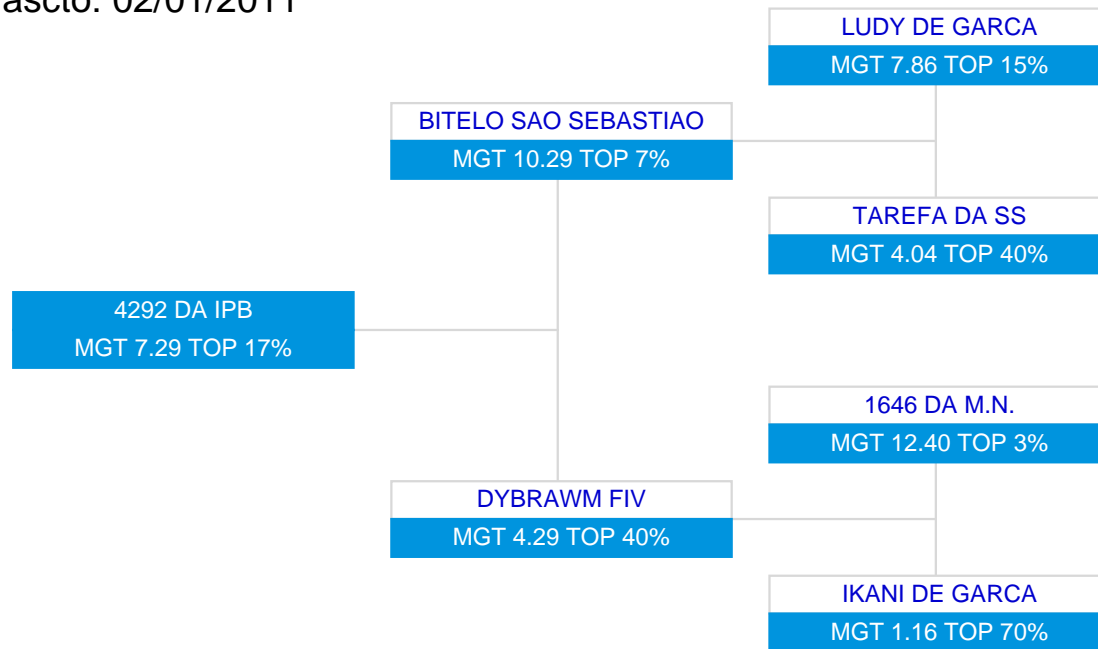

Fazenda IPB

Ulisses Azul de Almeida Serra

AG FEV/2013

4292 DA IPB
 SÉRIE/RGN/RGD: IPB/4292
 Raça: Nelore Padrão
 Sexo: Macho
 Categoria: PO
 Nascto: 02/01/2011

MGT	DIPP	DPG	MP120	DP365	DP450	DPE365	DPE450
7.29	-0.63	1.62	1.37	8.81	9.06	0.09	-0.07
® 17%	® 15%	® 100%	® 25%	® 18%	® 18%	® 30%	® 60%