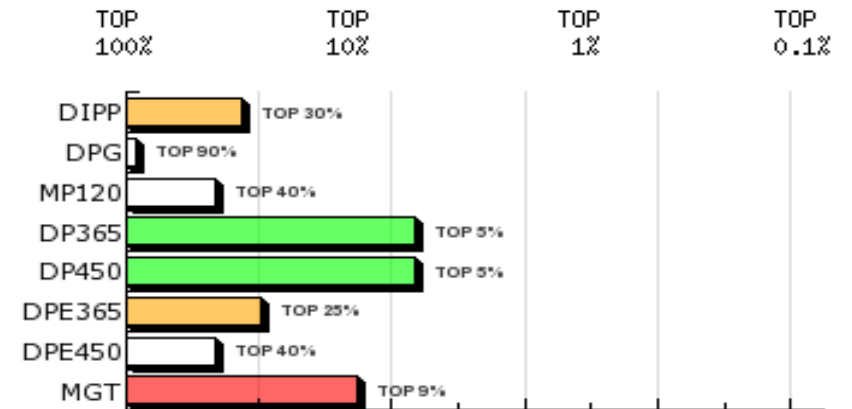

Fazenda IPB

Ulisses Azul de Almeida Serra

AG FEV/2013

4377 DA IPB
 SÉRIE/RGN/RGD: IPB/4377
 Raça: Nelore Padrão
 Sexo: Macho
 Categoria: PO
 Nascto: 03/03/2011

MGT	DIPP	DPG	MP120	DP365	DP450	DPE365	DPE450
9.29	-0.46	1.23	0.91	12.70	13.63	0.14	0.02
® 9%	® 30%	® 90%	® 40%	® 5%	® 5%	® 25%	® 40%