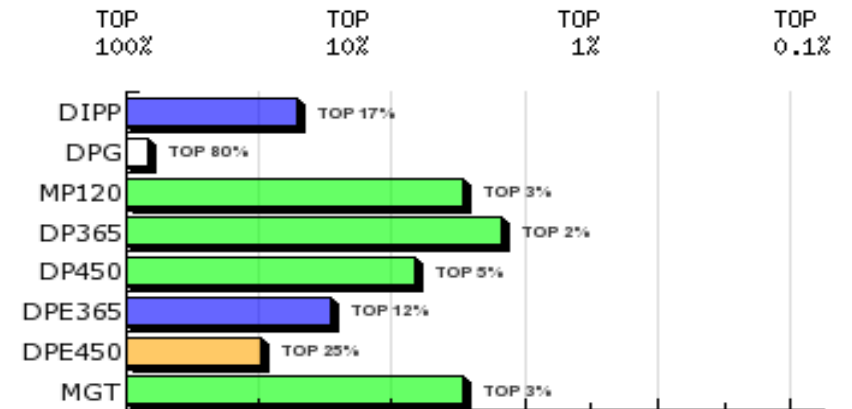

Fazenda IPB

Ulisses Azul de Almeida Serra

AG FEV/2013

4416 DA IPB
SÉRIE/RGN/RGD: IPB/4416
Raça: Nelore Padrão
Sexo: Macho
Categoria: PO
Nascto: 26/04/2011

MGT	DIPP	DPG	MP120	DP365	DP450	DPE365	DPE450
12.80	-0.59	0.86	3.06	14.83	13.70	0.29	0.17
® 3%	® 17%	® 80%	® 3%	® 2%	® 5%	® 12%	® 25%