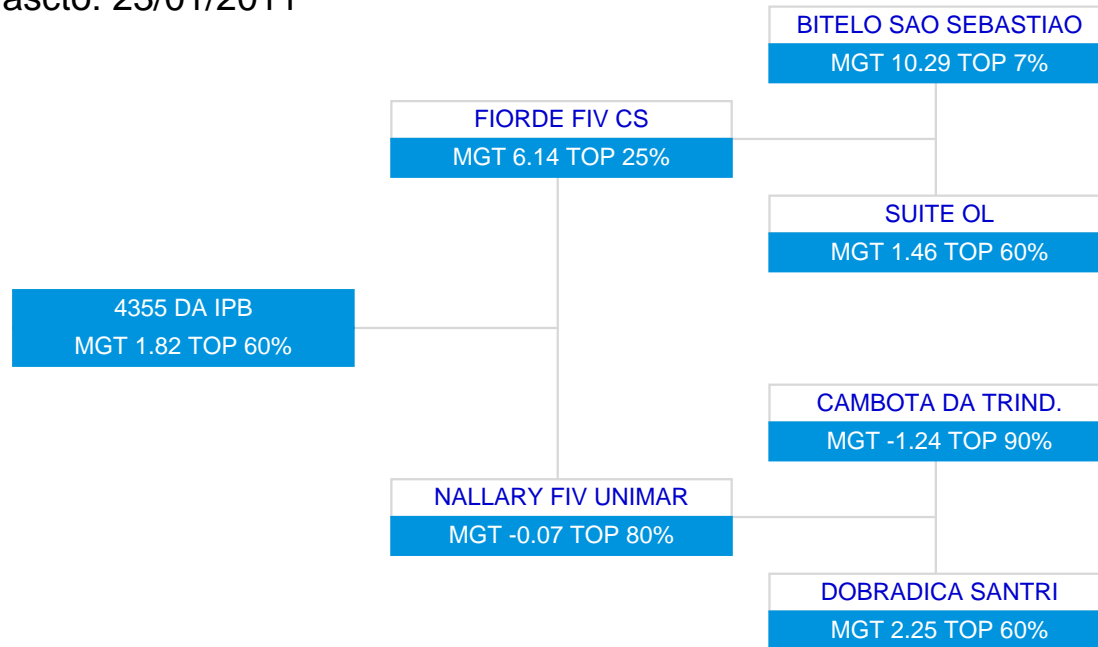

Fazenda IPB

Ulisses Azul de Almeida Serra

AG FEV/2013

4355 DA IPB
 SÉRIE/RGN/RGD: IPB/4355
 Raça: Nelore Padrão
 Sexo: Macho
 Categoria: PO
 Nascto: 23/01/2011

MGT	DIPP	DPG	MP120	DP365	DP450	DPE365	DPE450
1.82	-0.25	0.69	1.29	2.85	1.02	-0.18	-0.33
® 60%	® 50%	® 70%	® 25%	® 60%	® 70%	® 80%	® 80%

Fazenda IPB

Ulisses Azul de Almeida Serra

AG FEV/2013

4124 DA IPB
 SÉRIE/RGN/RGD: IPB/4124
 Raça: Nelore Padrão
 Sexo: Macho
 Categoria: PO
 Nascto: 25/10/2010

MGT	DIPP	DPG	MP120	DP365	DP450	DPE365	DPE450
-0.23	-0.37	0.75	-0.51	-1.49	-0.17	0.08	0.03
® 80%	® 40%	® 70%	® 90%	® 90%	® 80%	® 35%	® 40%