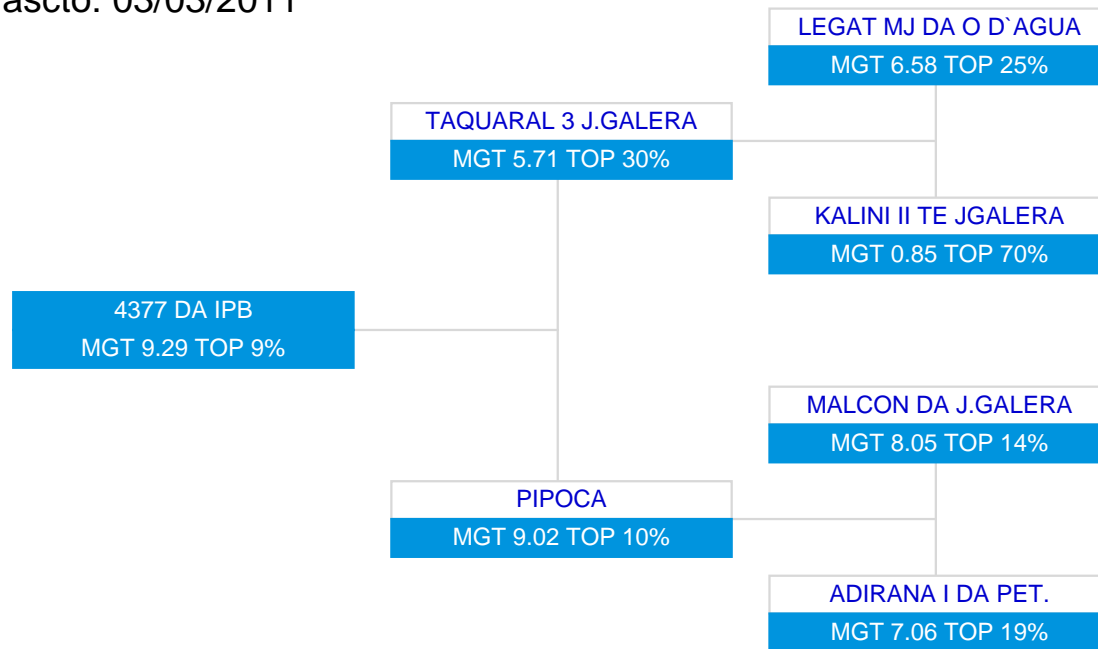

Fazenda IPB

Ulisses Azul de Almeida Serra

AG FEV/2013

4377 DA IPB
 SÉRIE/RGN/RGD: IPB/4377
 Raça: Nelore Padrão
 Sexo: Macho
 Categoria: PO
 Nascto: 03/03/2011

MGT	DIPP	DPG	MP120	DP365	DP450	DPE365	DPE450
9.29	-0.46	1.23	0.91	12.70	13.63	0.14	0.02
® 9%	® 30%	® 90%	® 40%	® 5%	® 5%	® 25%	® 40%

Fazenda IPB

Ulisses Azul de Almeida Serra

AG FEV/2013

4397 DA IPB
 SÉRIE/RGN/RGD: IPB/4397
 Raça: Nelore Padrão
 Sexo: Macho
 Categoria: PO
 Nascto: 19/04/2011

MGT	DIPP	DPG	MP120	DP365	DP450	DPE365	DPE450
8.80	-0.41	-0.21	-0.18	10.41	11.83	0.30	0.78
® 11%	® 35%	® 20%	® 80%	® 11%	® 8%	® 12%	® 3%