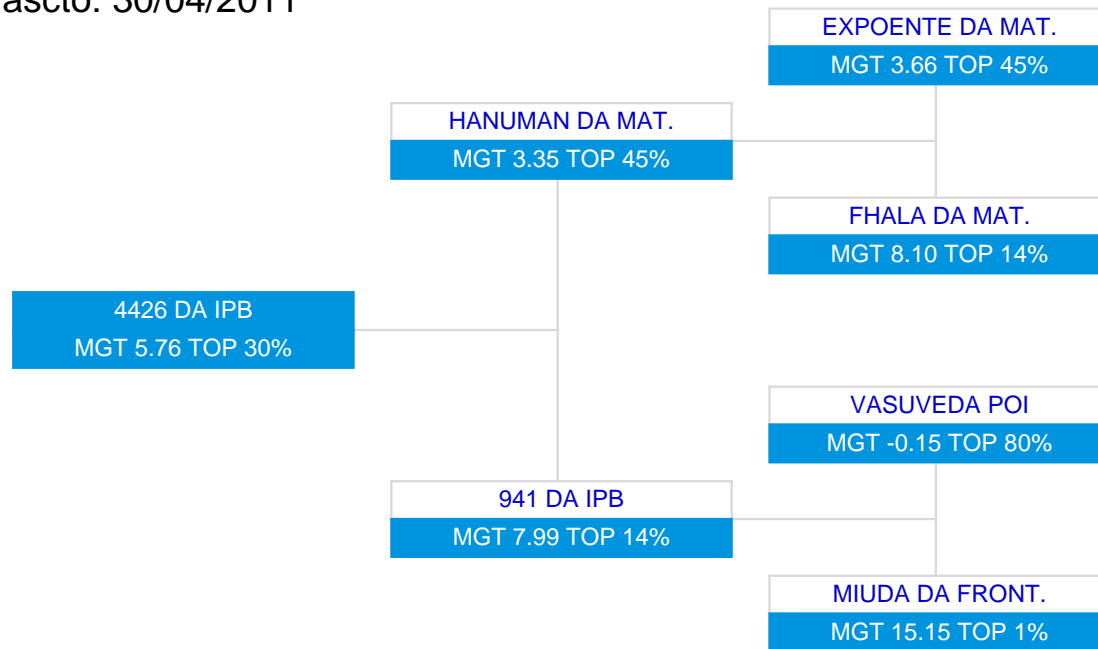

Fazenda IPB

Ulisses Azul de Almeida Serra

AG FEV/2013

4426 DA IPB
 SÉRIE/RGN/RGD: IPB/4426
 Raça: Nelore Padrão
 Sexo: Macho
 Categoria: PO
 Nascto: 30/04/2011

MGT	DIPP	DPG	MP120	DP365	DP450	DPE365	DPE450
5.76	-0.34	0.78	-0.84	6.84	8.44	0.33	0.75
® 30%	® 40%	® 70%	® 90%	® 30%	® 25%	® 10%	® 3%

Fazenda IPB

Ulisses Azul de Almeida Serra

AG FEV/2013

4174 DA IPB
 SÉRIE/RGN/RGD: IPB/4174
 Raça: Nelore Padrão
 Sexo: Macho
 Categoria: PO
 Nascto: 26/11/2010

MGT	DIPP	DPG	MP120	DP365	DP450	DPE365	DPE450
5.45	-0.34	2.21	0.76	5.60	6.35	0.29	0.53
® 30%	® 40%	® 100%	® 40%	® 40%	® 35%	® 12%	® 7%