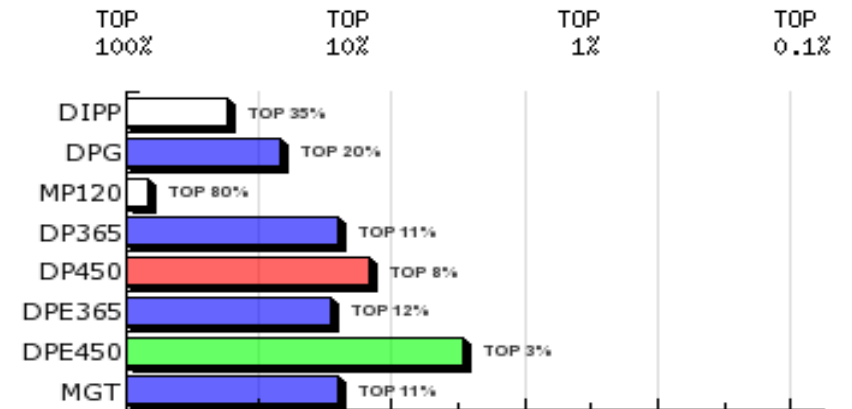

Fazenda IPB

Ulisses Azul de Almeida Serra

AG FEV/2013

4397 DA IPB
 SÉRIE/RGN/RGD: IPB/4397
 Raça: Nelore Padrão
 Sexo: Macho
 Categoria: PO
 Nascto: 19/04/2011

MGT	DIPP	DPG	MP120	DP365	DP450	DPE365	DPE450
8.80	-0.41	-0.21	-0.18	10.41	11.83	0.30	0.78
® 11%	® 35%	® 20%	® 80%	® 11%	® 8%	® 12%	® 3%