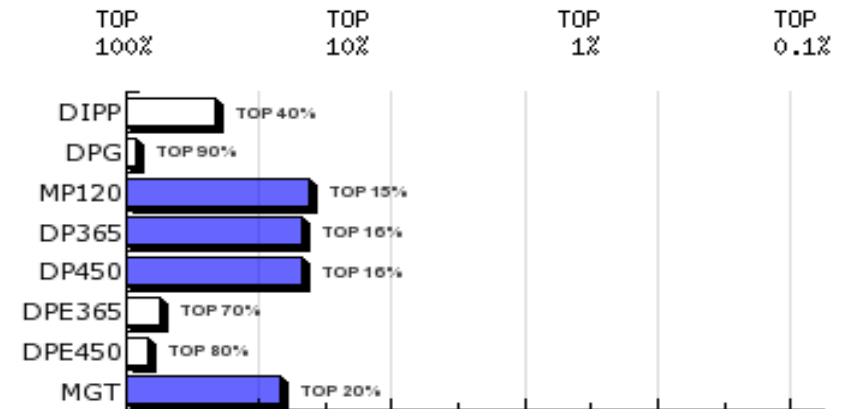

Fazenda IPB

Ulisses Azul de Almeida Serra

AG FEV/2013

4297 DA IPB
 SÉRIE/RGN/RGD: IPB/4297
 Raça: Nelore Padrão
 Sexo: Macho
 Categoria: PO
 Nascto: 02/01/2011

MGT	DIPP	DPG	MP120	DP365	DP450	DPE365	DPE450
6.74	-0.37	1.11	1.76	9.15	9.50	-0.12	-0.31
® 20%	® 40%	® 90%	® 15%	® 16%	® 16%	® 70%	® 80%