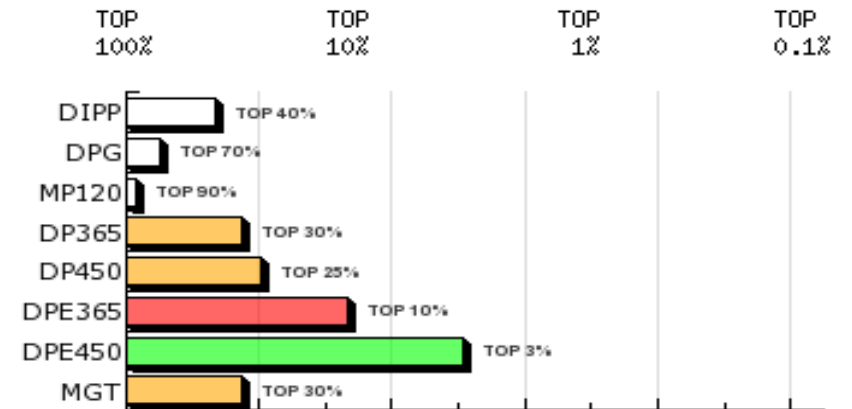

Fazenda IPB

Ulisses Azul de Almeida Serra

AG FEV/2013

4426 DA IPB
 SÉRIE/RGN/RGD: IPB/4426
 Raça: Nelore Padrão
 Sexo: Macho
 Categoria: PO
 Nascto: 30/04/2011

MGT	DIPP	DPG	MP120	DP365	DP450	DPE365	DPE450
5.76	-0.34	0.78	-0.84	6.84	8.44	0.33	0.75
® 30%	® 40%	® 70%	® 90%	® 30%	® 25%	® 10%	® 3%