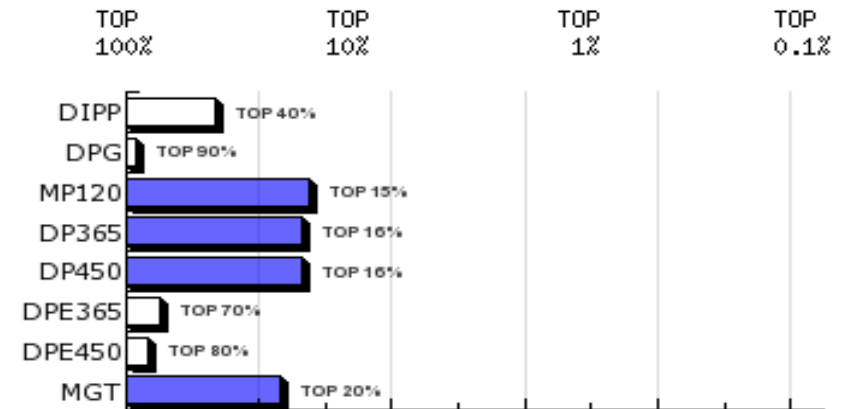

Fazenda IPB

Ulisses Azul de Almeida Serra

AG FEV/2013

4294 DA IPB
 SÉRIE/RGN/RGD: IPB/4294
 Raça: Nelore Padrão
 Sexo: Macho
 Categoria: PO
 Nascto: 02/01/2011

MGT	DIPP	DPG	MP120	DP365	DP450	DPE365	DPE450
6.74	-0.37	1.11	1.76	9.15	9.50	-0.12	-0.31
® 20%	® 40%	® 90%	® 15%	® 16%	® 16%	® 70%	® 80%