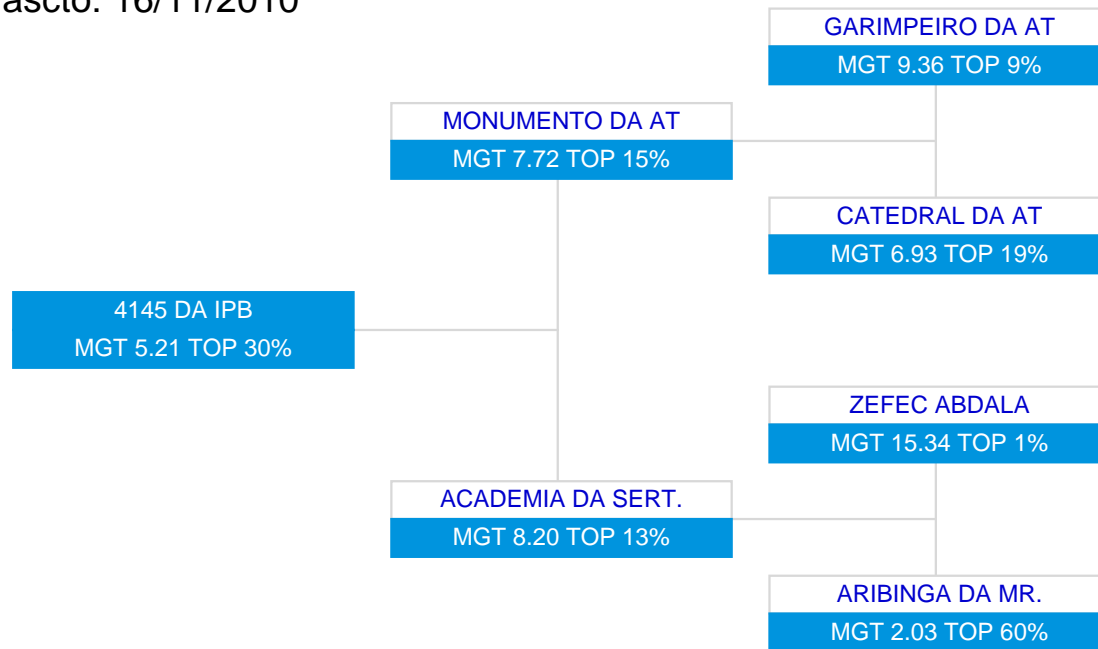

Fazenda IPB

Ulisses Azul de Almeida Serra

AG FEV/2013

4145 DA IPB
 SÉRIE/RGN/RGD: IPB/4145
 Raça: Nelore Padrão
 Sexo: Macho
 Categoria: PO
 Nascto: 16/11/2010

MGT	DIPP	DPG	MP120	DP365	DP450	DPE365	DPE450
5.21	-0.63	0.68	2.02	3.50	4.35	-0.01	0.03
® 30%	® 15%	® 70%	® 11%	® 50%	® 45%	® 50%	® 40%

Fazenda IPB

Ulisses Azul de Almeida Serra

AG FEV/2013

4368 DA IPB
 SÉRIE/RGN/RGD: IPB/4368
 Raça: Nelore Padrão
 Sexo: Macho
 Categoria: PO
 Nascto: 29/01/2011

MGT	DIPP	DPG	MP120	DP365	DP450	DPE365	DPE450
4.48	-0.25	0.71	0.41	3.80	7.47	0.09	0.32
® 35%	® 50%	® 70%	® 60%	® 50%	® 25%	® 30%	® 15%