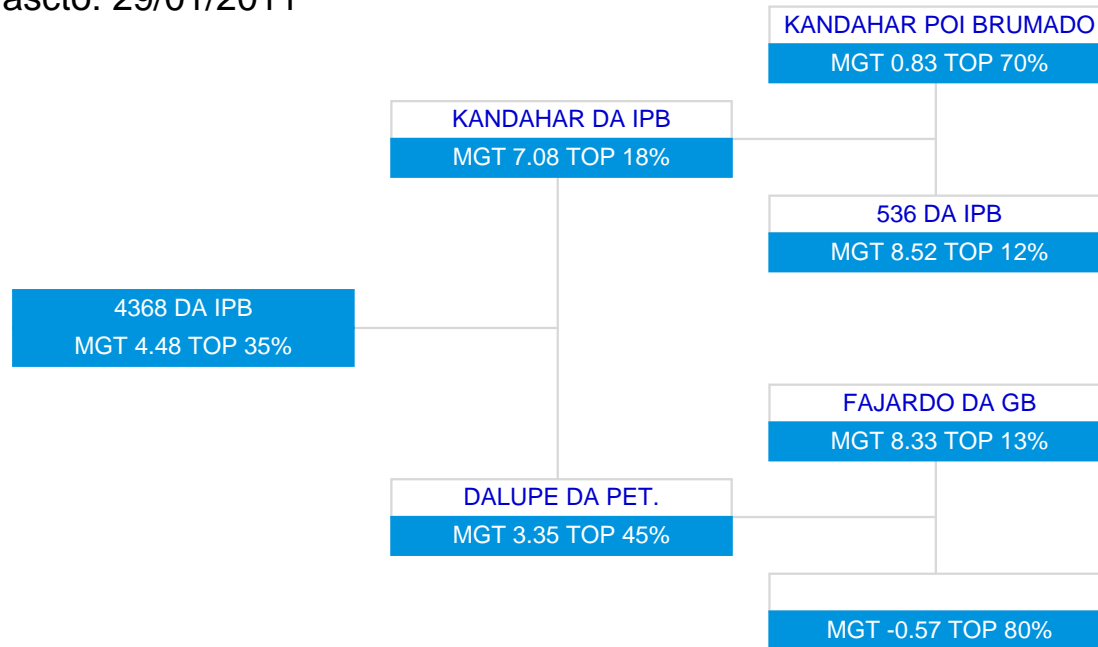

Fazenda IPB

Ulisses Azul de Almeida Serra

AG FEV/2013

4145 DA IPB
 SÉRIE/RGN/RGD: IPB/4145
 Raça: Nelore Padrão
 Sexo: Macho
 Categoria: PO
 Nascto: 16/11/2010

MGT	DIPP	DPG	MP120	DP365	DP450	DPE365	DPE450
5.21	-0.63	0.68	2.02	3.50	4.35	-0.01	0.03
® 30%	® 15%	® 70%	® 11%	® 50%	® 45%	® 50%	® 40%

Fazenda IPB

Ulisses Azul de Almeida Serra

AG FEV/2013

4368 DA IPB
 SÉRIE/RGN/RGD: IPB/4368
 Raça: Nelore Padrão
 Sexo: Macho
 Categoria: PO
 Nascto: 29/01/2011

MGT	DIPP	DPG	MP120	DP365	DP450	DPE365	DPE450
4.48	-0.25	0.71	0.41	3.80	7.47	0.09	0.32
® 35%	® 50%	® 70%	® 60%	® 50%	® 25%	® 30%	® 15%

Fazenda IPB

Ulisses Azul de Almeida Serra

AG FEV/2013

4139 DA IPB
 SÉRIE/RGN/RGD: IPB/4139
 Raça: Nelore Padrão
 Sexo: Macho
 Categoria: PO
 Nascto: 16/11/2010

MGT	DIPP	DPG	MP120	DP365	DP450	DPE365	DPE450
4.12	-0.35	0.73	0.55	7.25	6.05	-0.17	-0.30
® 40%	® 40%	® 70%	® 50%	® 30%	® 35%	® 80%	® 80%