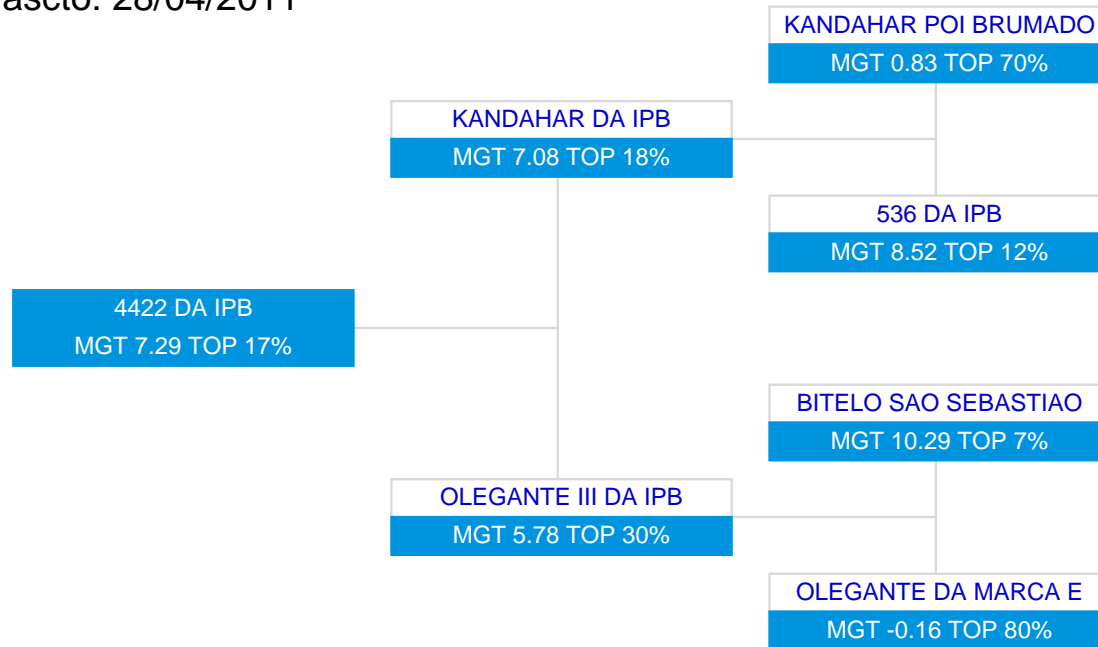

Fazenda IPB

Ulisses Azul de Almeida Serra

AG FEV/2013

4422 DA IPB
 SÉRIE/RGN/RGD: IPB/4422
 Raça: Nelore Padrão
 Sexo: Macho
 Categoria: PO
 Nascto: 28/04/2011

MGT	DIPP	DPG	MP120	DP365	DP450	DPE365	DPE450
7.29	-0.41	0.72	0.58	9.42	9.24	0.23	0.21
® 17%	® 35%	® 70%	® 50%	® 15%	® 17%	® 16%	® 25%

Fazenda IPB

Ulisses Azul de Almeida Serra

AG FEV/2013

4536 DA IPB
 SÉRIE/RGN/RGD: IPB/4536
 Raça: Nelore Padrão
 Sexo: Macho
 Categoria: PO
 Nascto: 02/04/2011

MGT	DIPP	DPG	MP120	DP365	DP450	DPE365	DPE450
7.25	-0.94	-0.71	0.49	10.26	10.16	-0.32	-0.46
® 18%	® 5%	® 8%	® 50%	® 12%	® 14%	® 90%	® 90%