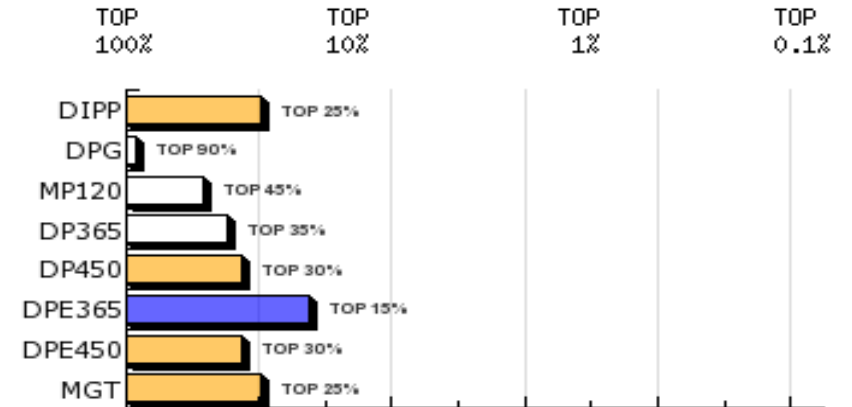

Fazenda IPB

Ulisses Azul de Almeida Serra

AG FEV/2013

4342 DA IPB
 SÉRIE/RGN/RGD: IPB/4342
 Raça: Nelore Padrão
 Sexo: Macho
 Categoria: PO
 Nascto: 18/01/2011

MGT	DIPP	DPG	MP120	DP365	DP450	DPE365	DPE450
5.97	-0.53	1.16	0.74	6.24	7.24	0.25	0.14
® 25%	® 25%	® 90%	® 45%	® 35%	® 30%	® 15%	® 30%