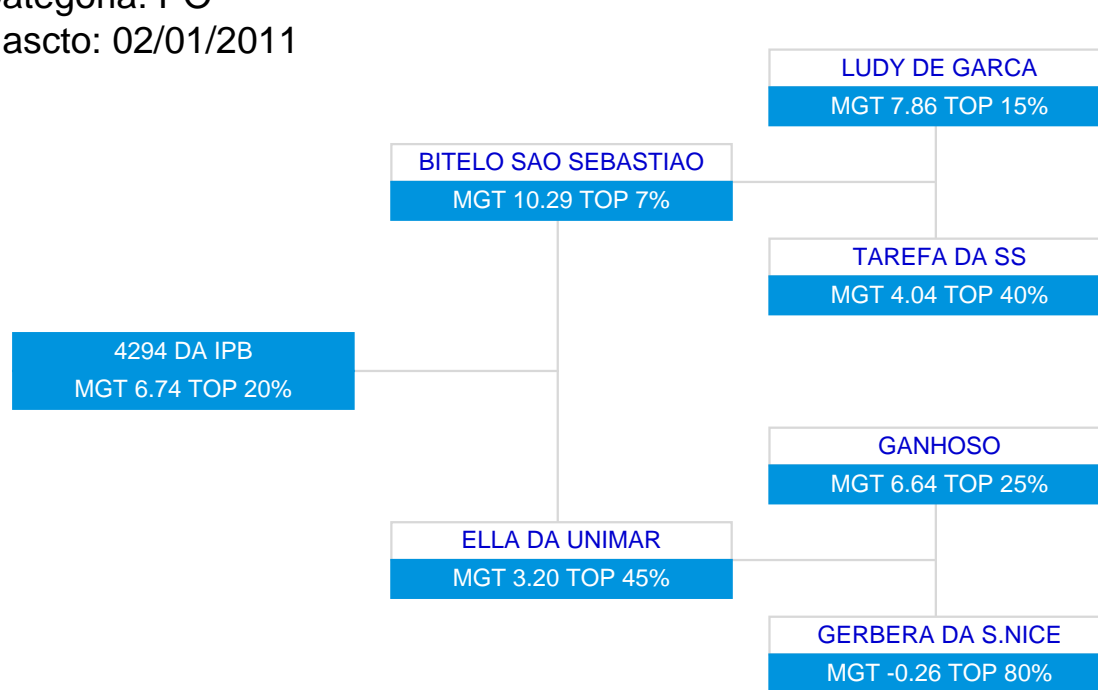

Fazenda IPB

Ulisses Azul de Almeida Serra

AG FEV/2013

4294 DA IPB
 SÉRIE/RGN/RGD: IPB/4294
 Raça: Nelore Padrão
 Sexo: Macho
 Categoria: PO
 Nascto: 02/01/2011

MGT	DIPP	DPG	MP120	DP365	DP450	DPE365	DPE450
6.74	-0.37	1.11	1.76	9.15	9.50	-0.12	-0.31
® 20%	® 40%	® 90%	® 15%	® 16%	® 16%	® 70%	® 80%