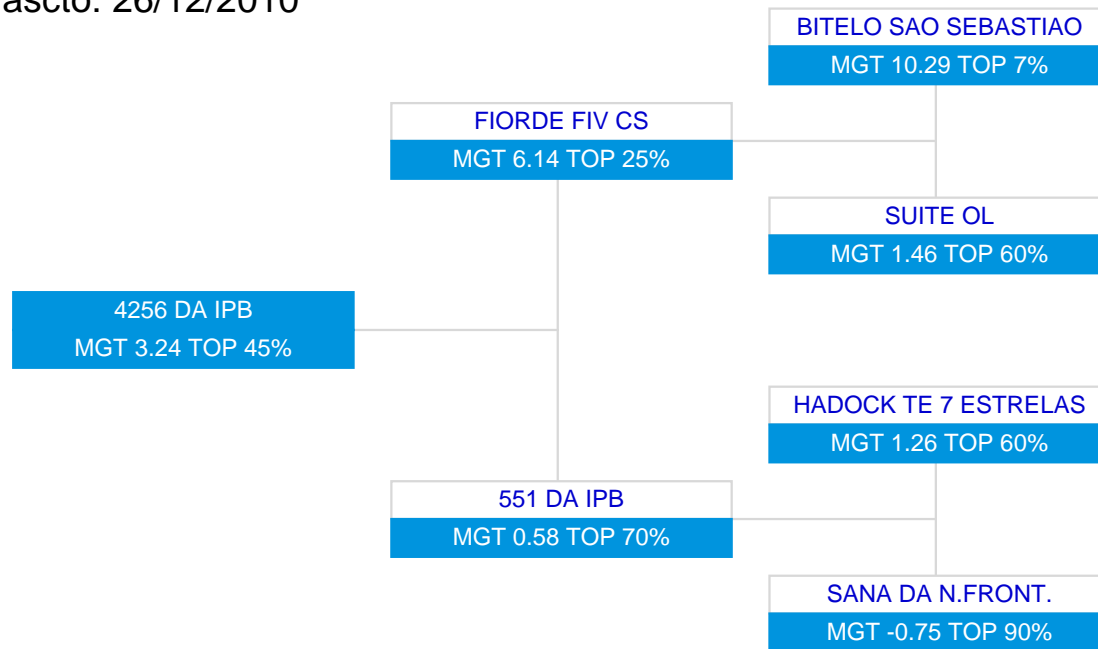

Fazenda IPB

Ulisses Azul de Almeida Serra

AG FEV/2013

4392 DA IPB
 SÉRIE/RGN/RGD: IPB/4392
 Raça: Nelore Padrão
 Sexo: Macho
 Categoria: PO
 Nascto: 13/04/2011

MGT	DIPP	DPG	MP120	DP365	DP450	DPE365	DPE450
3.53	0.06	0.85	-1.89	7.18	6.12	0.37	0.77
® 45%	® 90%	® 80%	® 100%	® 30%	® 35%	® 8%	® 3%

Fazenda IPB

Ulisses Azul de Almeida Serra

AG FEV/2013

4256 DA IPB
 SÉRIE/RGN/RGD: IPB/4256
 Raça: Nelore Padrão
 Sexo: Macho
 Categoria: PO
 Nascto: 26/12/2010

MGT	DIPP	DPG	MP120	DP365	DP450	DPE365	DPE450
3.24	-0.18	0.70	0.95	5.73	2.19	0.05	-0.17
® 45%	® 60%	® 70%	® 35%	® 35%	® 60%	® 40%	® 70%

Fazenda IPB

Ulisses Azul de Almeida Serra

AG FEV/2013

4208 DA IPB
 SÉRIE/RGN/RGD: IPB/4208
 Raça: Nelore Padrão
 Sexo: Macho
 Categoria: PO
 Nascto: 04/12/2010

MGT	DIPP	DPG	MP120	DP365	DP450	DPE365	DPE450
3.19	0.06	-0.13	2.59	2.03	4.30	-0.27	-0.25
® 45%	® 90%	® 25%	® 5%	® 60%	® 45%	® 90%	® 80%