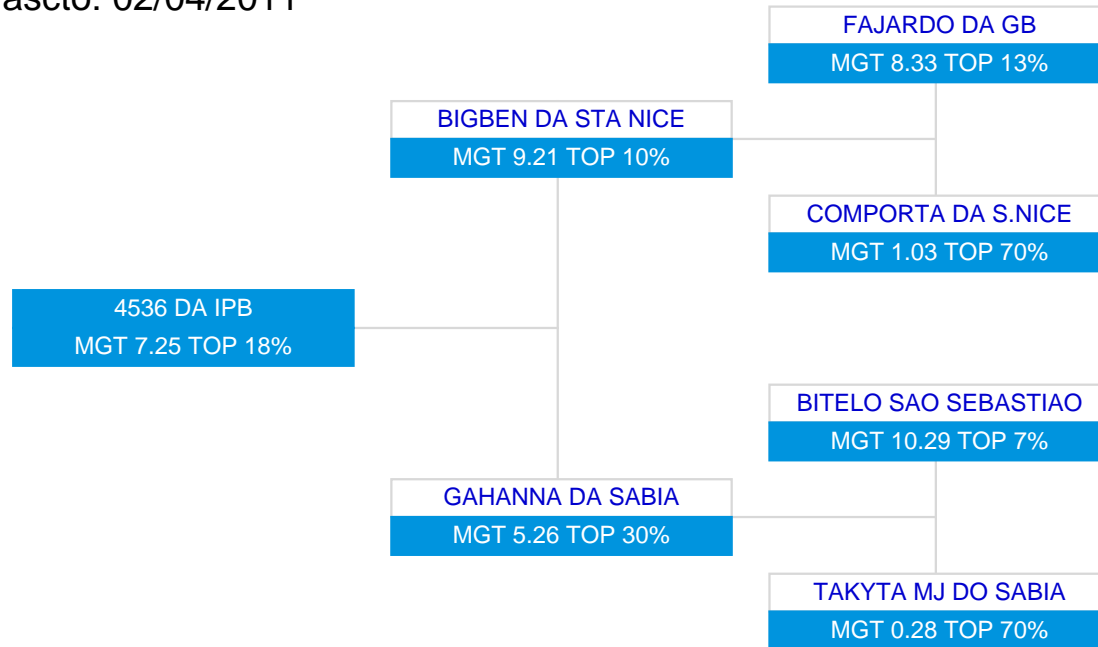

Fazenda IPB

Ulisses Azul de Almeida Serra

AG FEV/2013

4422 DA IPB
 SÉRIE/RGN/RGD: IPB/4422
 Raça: Nelore Padrão
 Sexo: Macho
 Categoria: PO
 Nascto: 28/04/2011

MGT	DIPP	DPG	MP120	DP365	DP450	DPE365	DPE450
7.29	-0.41	0.72	0.58	9.42	9.24	0.23	0.21
® 17%	® 35%	® 70%	® 50%	® 15%	® 17%	® 16%	® 25%

Fazenda IPB

Ulisses Azul de Almeida Serra

AG FEV/2013

4536 DA IPB
 SÉRIE/RGN/RGD: IPB/4536
 Raça: Nelore Padrão
 Sexo: Macho
 Categoria: PO
 Nascto: 02/04/2011

MGT	DIPP	DPG	MP120	DP365	DP450	DPE365	DPE450
7.25	-0.94	-0.71	0.49	10.26	10.16	-0.32	-0.46
® 18%	® 5%	® 8%	® 50%	® 12%	® 14%	® 90%	® 90%

Fazenda IPB

Ulisses Azul de Almeida Serra

AG FEV/2013

4155 DA IPB
 SÉRIE/RGN/RGD: IPB/4155
 Raça: Nelore Padrão
 Sexo: Macho
 Categoria: PO
 Nascto: 19/11/2010

MGT	DIPP	DPG	MP120	DP365	DP450	DPE365	DPE450
7.12	-0.44	0.63	2.16	7.78	7.19	-0.03	0.12
® 18%	® 30%	® 70%	® 9%	® 25%	® 30%	® 60%	® 30%