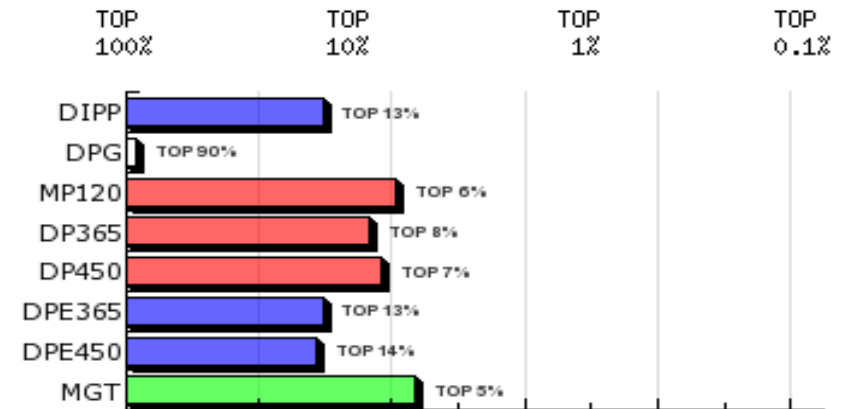

Fazenda IPB

Ulisses Azul de Almeida Serra

AG FEV/2013

4571 DA IPB
 SÉRIE/RGN/RGD: IPB/4571
 Raça: Nelore Padrão
 Sexo: Macho
 Categoria: PO
 Nascto: 25/08/2011

MGT	DIPP	DPG	MP120	DP365	DP450	DPE365	DPE450
11.23	-0.68	1.34	2.56	11.46	12.45	0.28	0.34
® 5%	® 13%	® 90%	® 6%	® 8%	® 7%	® 13%	® 14%