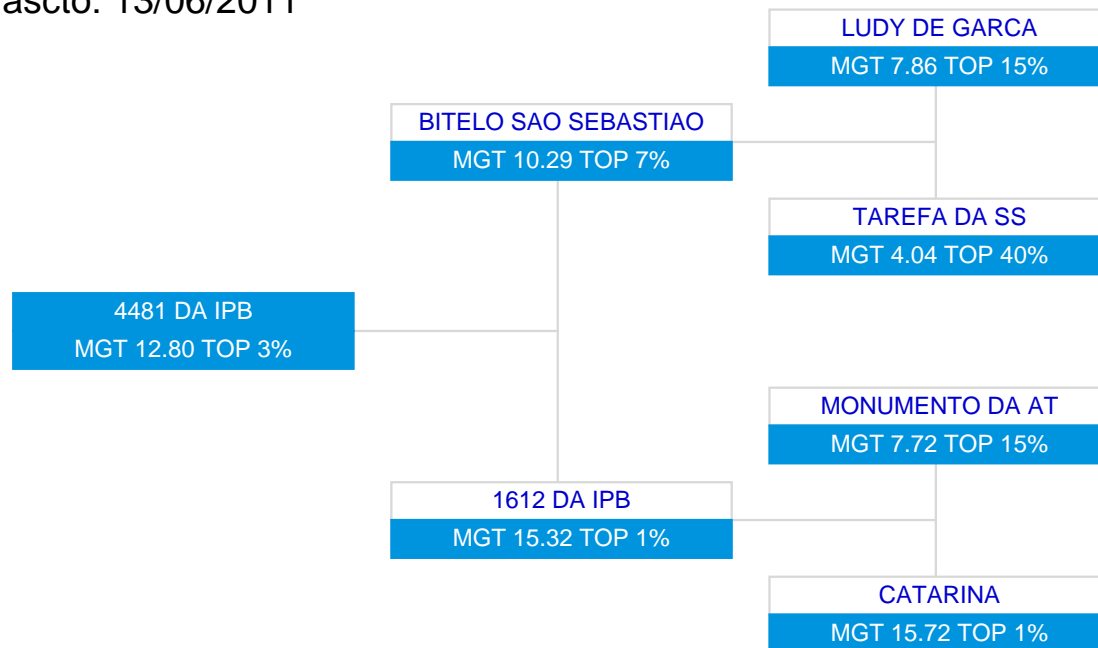

Fazenda IPB

Ulisses Azul de Almeida Serra

AG FEV/2013

4424 DA IPB
 SÉRIE/RGN/RGD: IPB/4424
 Raça: Nelore Padrão
 Sexo: Macho
 Categoria: PO
 Nascto: 28/04/2011

MGT	DIPP	DPG	MP120	DP365	DP450	DPE365	DPE450
12.80	-0.59	0.86	3.06	14.83	13.70	0.29	0.17
® 3%	® 17%	® 80%	® 3%	® 2%	® 5%	® 12%	® 25%

Fazenda IPB

Ulisses Azul de Almeida Serra

AG FEV/2013

4481 DA IPB
 SÉRIE/RGN/RGD: IPB/4481
 Raça: Nelore Padrão
 Sexo: Macho
 Categoria: PO
 Nascto: 13/06/2011

MGT	DIPP	DPG	MP120	DP365	DP450	DPE365	DPE450
12.80	-0.59	0.86	3.06	14.83	13.70	0.29	0.17
® 3%	® 17%	® 80%	® 3%	® 2%	® 5%	® 12%	® 25%

Fazenda IPB

Ulisses Azul de Almeida Serra

AG FEV/2013

4488 DA IPB
 SÉRIE/RGN/RGD: IPB/4488
 Raça: Nelore Padrão
 Sexo: Macho
 Categoria: PO
 Nascto: 17/06/2011

MGT	DIPP	DPG	MP120	DP365	DP450	DPE365	DPE450
12.38	-0.69	0.50	3.04	11.53	10.51	0.55	0.64
® 3%	® 12%	® 60%	® 3%	® 8%	® 12%	® 4%	® 5%