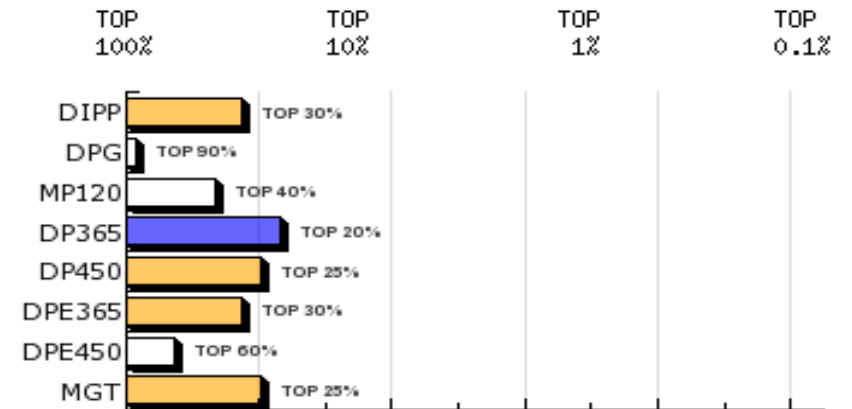

Fazenda IPB

Ulisses Azul de Almeida Serra

AG FEV/2013

4406 DA IPB
 SÉRIE/RGN/RGD: IPB/4406
 Raça: Nelore Padrão
 Sexo: Macho
 Categoria: PO
 Nascto: 23/04/2011

MGT	DIPP	DPG	MP120	DP365	DP450	DPE365	DPE450
6.10	-0.45	1.36	0.91	8.36	7.89	0.10	-0.10
® 25%	® 30%	® 90%	® 40%	® 20%	® 25%	® 30%	® 60%