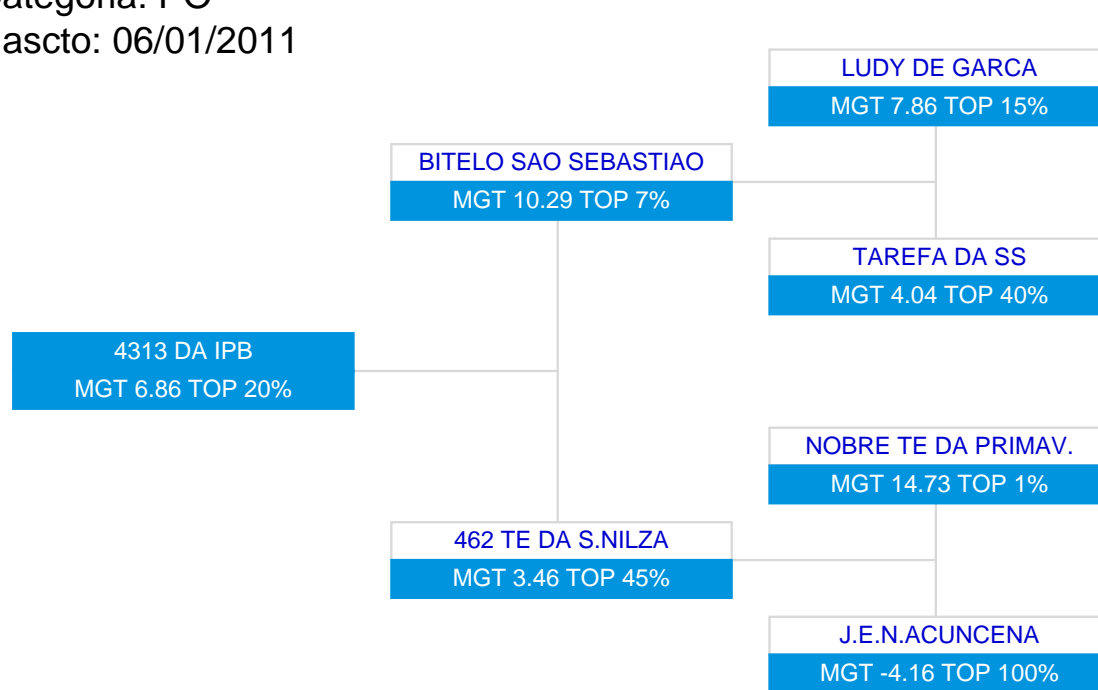

Fazenda IPB

Ulisses Azul de Almeida Serra

AG FEV/2013

4313 DA IPB
 SÉRIE/RGN/RGD: IPB/4313
 Raça: Nelore Padrão
 Sexo: Macho
 Categoria: PO
 Nascto: 06/01/2011

MGT	DIPP	DPG	MP120	DP365	DP450	DPE365	DPE450
6.86	-0.98	0.53	0.48	8.91	7.87	-0.01	-0.21
® 20%	® 4%	® 60%	® 50%	® 17%	® 25%	® 50%	® 70%

Fazenda IPB

Ulisses Azul de Almeida Serra

AG FEV/2013

4294 DA IPB
 SÉRIE/RGN/RGD: IPB/4294
 Raça: Nelore Padrão
 Sexo: Macho
 Categoria: PO
 Nascto: 02/01/2011

MGT	DIPP	DPG	MP120	DP365	DP450	DPE365	DPE450
6.74	-0.37	1.11	1.76	9.15	9.50	-0.12	-0.31
® 20%	® 40%	® 90%	® 15%	® 16%	® 16%	® 70%	® 80%