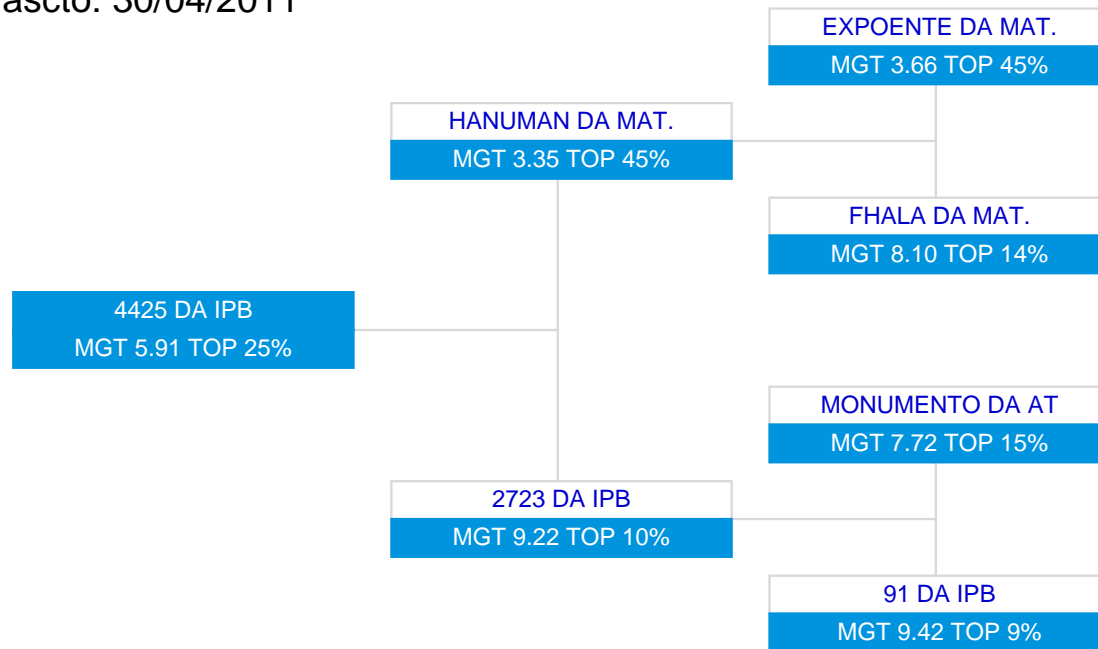

Fazenda IPB

Ulisses Azul de Almeida Serra

AG FEV/2013

4342 DA IPB
 SÉRIE/RGN/RGD: IPB/4342
 Raça: Nelore Padrão
 Sexo: Macho
 Categoria: PO
 Nascto: 18/01/2011

MGT	DIPP	DPG	MP120	DP365	DP450	DPE365	DPE450
5.97	-0.53	1.16	0.74	6.24	7.24	0.25	0.14
® 25%	® 25%	® 90%	® 45%	® 35%	® 30%	® 15%	® 30%

Fazenda IPB

Ulisses Azul de Almeida Serra

AG FEV/2013

4425 DA IPB
 SÉRIE/RGN/RGD: IPB/4425
 Raça: Nelore Padrão
 Sexo: Macho
 Categoria: PO
 Nascto: 30/04/2011

MGT	DIPP	DPG	MP120	DP365	DP450	DPE365	DPE450
5.91	-0.44	0.92	-1.57	9.40	10.03	0.24	0.47
® 25%	® 30%	® 80%	® 100%	® 15%	® 14%	® 16%	® 9%

Fazenda IPB

Ulisses Azul de Almeida Serra

AG FEV/2013

4426 DA IPB
 SÉRIE/RGN/RGD: IPB/4426
 Raça: Nelore Padrão
 Sexo: Macho
 Categoria: PO
 Nascto: 30/04/2011

MGT	DIPP	DPG	MP120	DP365	DP450	DPE365	DPE450
5.76	-0.34	0.78	-0.84	6.84	8.44	0.33	0.75
® 30%	® 40%	® 70%	® 90%	® 30%	® 25%	® 10%	® 3%