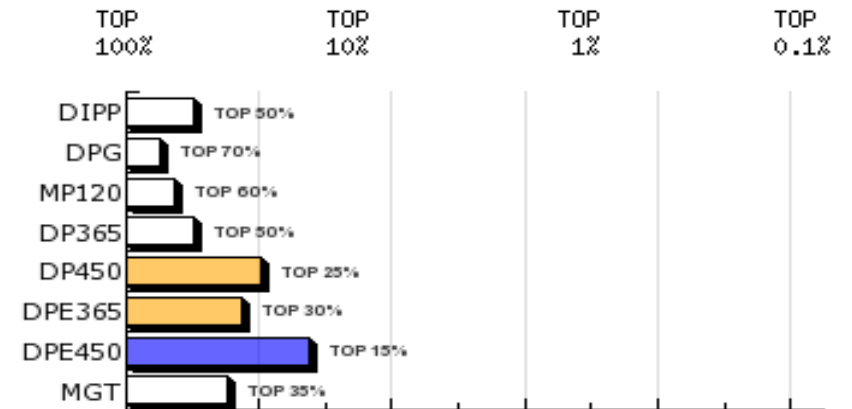

Fazenda IPB

Ulisses Azul de Almeida Serra

AG FEV/2013

4368 DA IPB
 SÉRIE/RGN/RGD: IPB/4368
 Raça: Nelore Padrão
 Sexo: Macho
 Categoria: PO
 Nascto: 29/01/2011

MGT	DIPP	DPG	MP120	DP365	DP450	DPE365	DPE450
4.48	-0.25	0.71	0.41	3.80	7.47	0.09	0.32
® 35%	® 50%	® 70%	® 60%	® 50%	® 25%	® 30%	® 15%