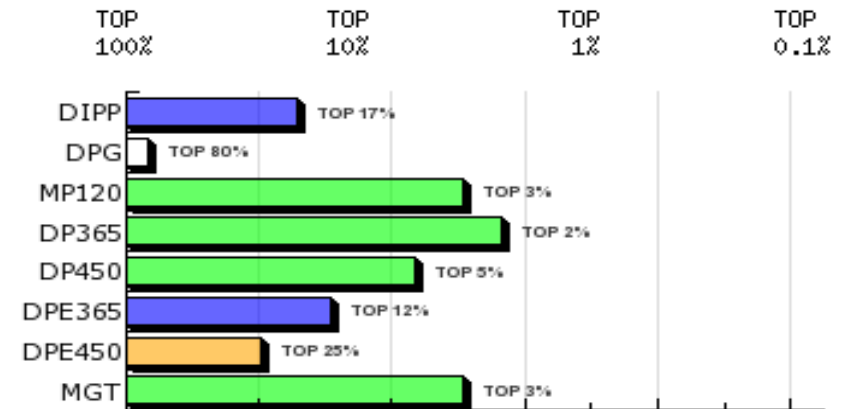

Fazenda IPB

Ulisses Azul de Almeida Serra

AG FEV/2013

4424 DA IPB
 SÉRIE/RGN/RGD: IPB/4424
 Raça: Nelore Padrão
 Sexo: Macho
 Categoria: PO
 Nascto: 28/04/2011

MGT	DIPP	DPG	MP120	DP365	DP450	DPE365	DPE450
12.80	-0.59	0.86	3.06	14.83	13.70	0.29	0.17
® 3%	® 17%	® 80%	® 3%	® 2%	® 5%	® 12%	® 25%