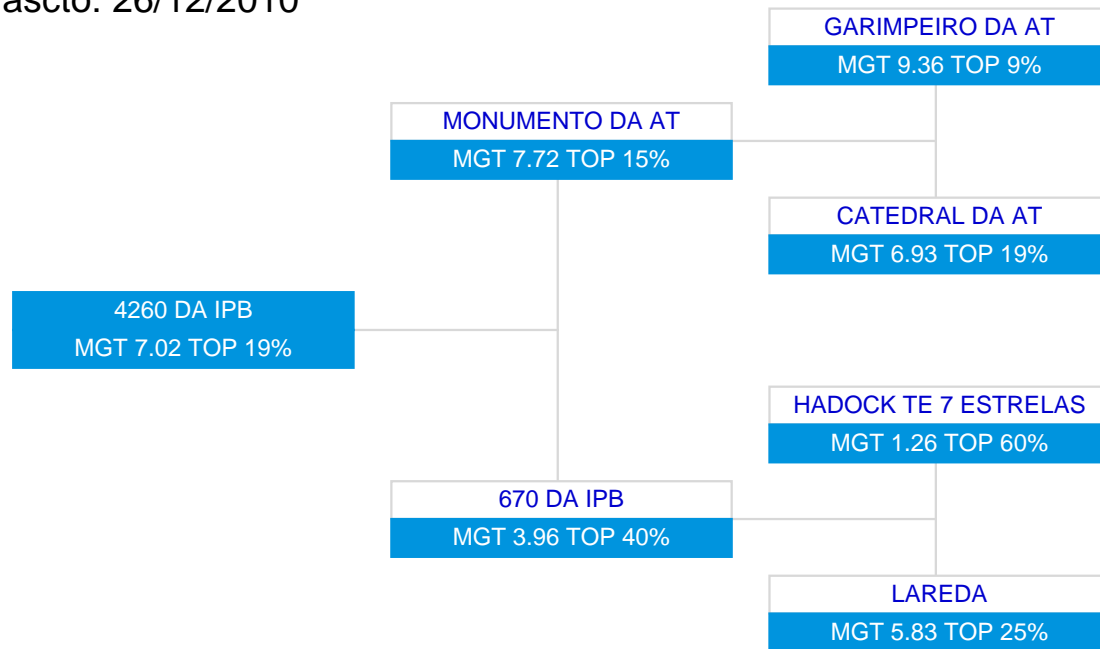

Fazenda IPB

Ulisses Azul de Almeida Serra

AG FEV/2013

4287 DA IPB
 SÉRIE/RGN/RGD: IPB/4287
 Raça: Nelore Padrão
 Sexo: Macho
 Categoria: PO
 Nascto: 02/01/2011

MGT	DIPP	DPG	MP120	DP365	DP450	DPE365	DPE450
7.05	-0.89	-0.01	1.31	7.30	5.94	0.10	-0.02
® 19%	® 6%	® 30%	® 25%	® 30%	® 35%	® 30%	® 50%

Fazenda IPB

Ulisses Azul de Almeida Serra

AG FEV/2013

4260 DA IPB
 SÉRIE/RGN/RGD: IPB/4260
 Raça: Nelore Padrão
 Sexo: Macho
 Categoria: PO
 Nascto: 26/12/2010

MGT	DIPP	DPG	MP120	DP365	DP450	DPE365	DPE450
7.02	-0.35	0.95	0.99	7.68	8.16	0.23	0.49
® 19%	® 40%	® 80%	® 35%	® 25%	® 25%	® 16%	® 8%

Fazenda IPB

Ulisses Azul de Almeida Serra

AG FEV/2013

4534 DA IPB
 SÉRIE/RGN/RGD: IPB/4534
 Raça: Nelore Padrão
 Sexo: Macho
 Categoria: PO
 Nascto: 02/04/2011

MGT	DIPP	DPG	MP120	DP365	DP450	DPE365	DPE450
6.95	-1.12	-0.90	-0.96	10.29	10.54	-0.22	-0.25
® 19%	® 2%	® 6%	® 100%	® 12%	® 12%	® 90%	® 80%