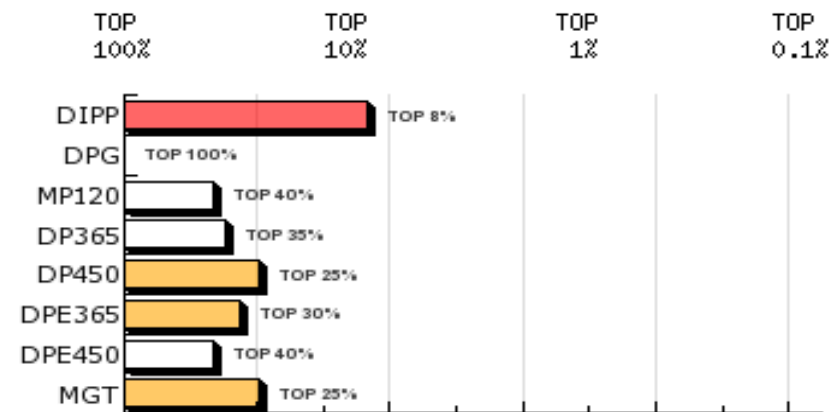

Fazenda IPB

Ulisses Azul de Almeida Serra

AG FEV/2013

4439 DA IPB
 SÉRIE/RGN/RGD: IPB/4439
 Raça: Nelore Padrão
 Sexo: Macho
 Categoria: PO
 Nascto: 06/05/2011

MGT	DIPP	DPG	MP120	DP365	DP450	DPE365	DPE450
6.15	-0.81	1.88	0.78	6.15	7.92	0.13	0.04
® 25%	® 8%	® 100%	® 40%	® 35%	® 25%	® 30%	® 40%