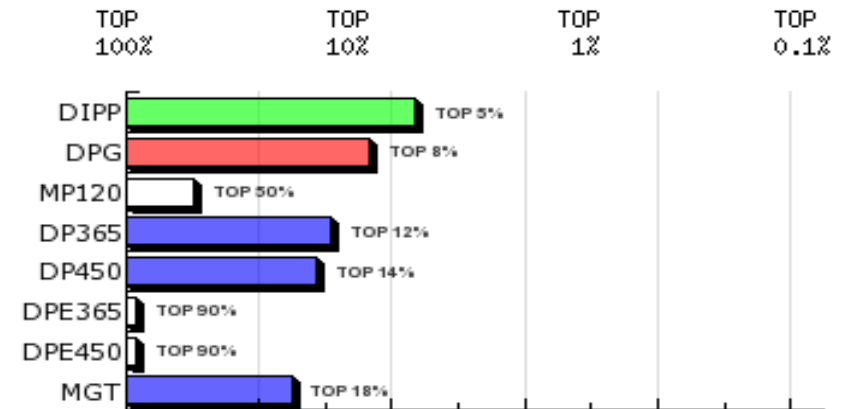

Fazenda IPB

Ulisses Azul de Almeida Serra

AG FEV/2013

4536 DA IPB
 SÉRIE/RGN/RGD: IPB/4536
 Raça: Nelore Padrão
 Sexo: Macho
 Categoria: PO
 Nascto: 02/04/2011

MGT	DIPP	DPG	MP120	DP365	DP450	DPE365	DPE450
7.25	-0.94	-0.71	0.49	10.26	10.16	-0.32	-0.46
® 18%	® 5%	® 8%	® 50%	® 12%	® 14%	® 90%	® 90%