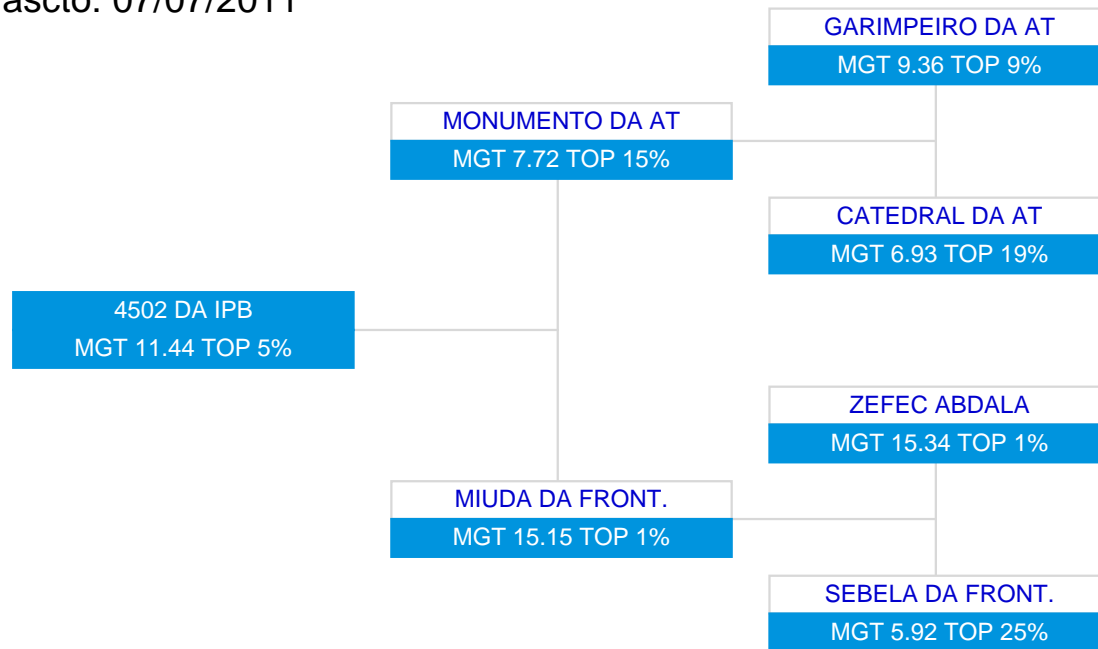

Fazenda IPB

Ulisses Azul de Almeida Serra

AG FEV/2013

4502 DA IPB
 SÉRIE/RGN/RGD: IPB/4502
 Raça: Nelore Padrão
 Sexo: Macho
 Categoria: PO
 Nascto: 07/07/2011

MGT	DIPP	DPG	MP120	DP365	DP450	DPE365	DPE450
11.44	-0.66	0.72	2.79	11.57	11.68	0.28	0.36
® 5%	® 14%	® 70%	® 4%	® 8%	® 9%	® 13%	® 13%