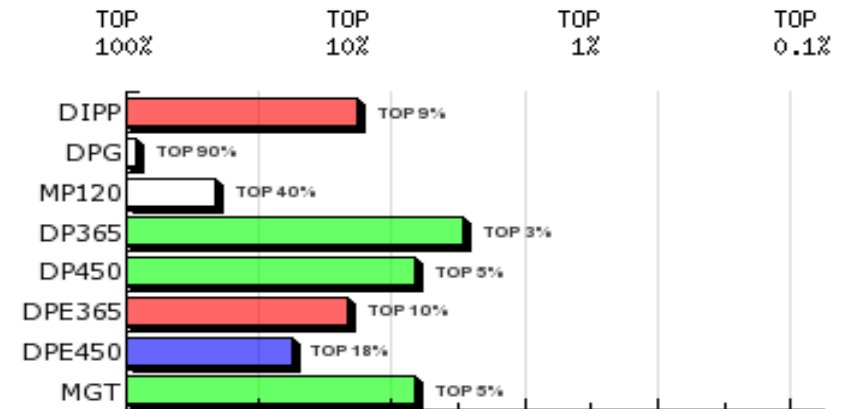

Fazenda IPB

Ulisses Azul de Almeida Serra

AG FEV/2013

4366 DA IPB
 SÉRIE/RGN/RGD: IPB/4366
 Raça: Nelore Padrão
 Sexo: Macho
 Categoria: PO
 Nascto: 26/01/2011

MGT	DIPP	DPG	MP120	DP365	DP450	DPE365	DPE450
11.12	-0.78	1.35	0.77	14.65	13.73	0.34	0.25
® 5%	® 9%	® 90%	® 40%	® 3%	® 5%	® 10%	® 18%