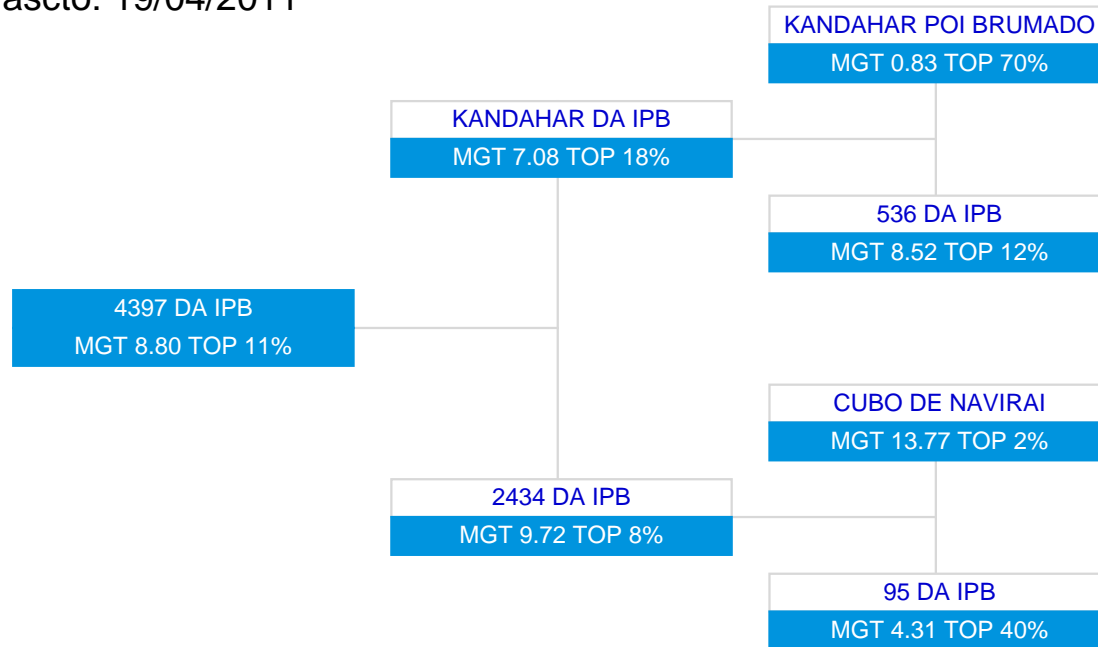

Fazenda IPB

Ulisses Azul de Almeida Serra

AG FEV/2013

4397 DA IPB
 SÉRIE/RGN/RGD: IPB/4397
 Raça: Nelore Padrão
 Sexo: Macho
 Categoria: PO
 Nascto: 19/04/2011

MGT	DIPP	DPG	MP120	DP365	DP450	DPE365	DPE450
8.80	-0.41	-0.21	-0.18	10.41	11.83	0.30	0.78
® 11%	® 35%	® 20%	® 80%	® 11%	® 8%	® 12%	® 3%

Fazenda IPB

Ulisses Azul de Almeida Serra

AG FEV/2013

4380 DA IPB
 SÉRIE/RGN/RGD: IPB/4380
 Raça: Nelore Padrão
 Sexo: Macho
 Categoria: PO
 Nascto: 12/03/2011

MGT	DIPP	DPG	MP120	DP365	DP450	DPE365	DPE450
8.73	-0.79	-0.04	0.58	11.27	11.52	0.06	-0.10
® 11%	® 8%	® 30%	® 50%	® 9%	® 9%	® 35%	® 60%