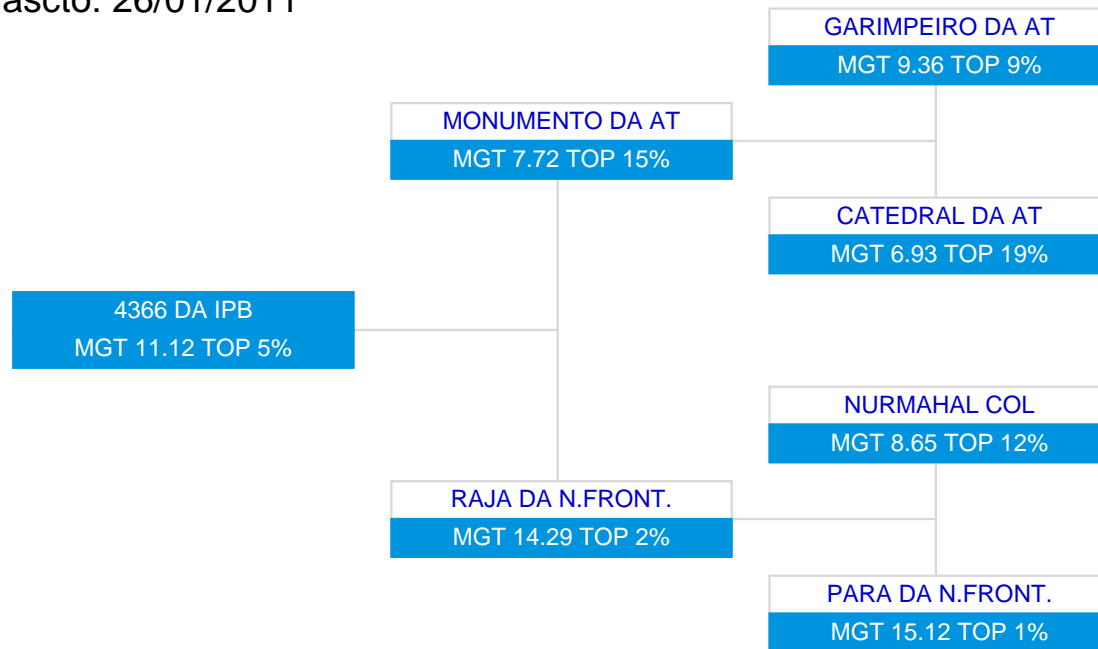

Fazenda IPB

Ulisses Azul de Almeida Serra

AG FEV/2013

4366 DA IPB
 SÉRIE/RGN/RGD: IPB/4366
 Raça: Nelore Padrão
 Sexo: Macho
 Categoria: PO
 Nascto: 26/01/2011

MGT	DIPP	DPG	MP120	DP365	DP450	DPE365	DPE450
11.12	-0.78	1.35	0.77	14.65	13.73	0.34	0.25
® 5%	® 9%	® 90%	® 40%	® 3%	® 5%	® 10%	® 18%