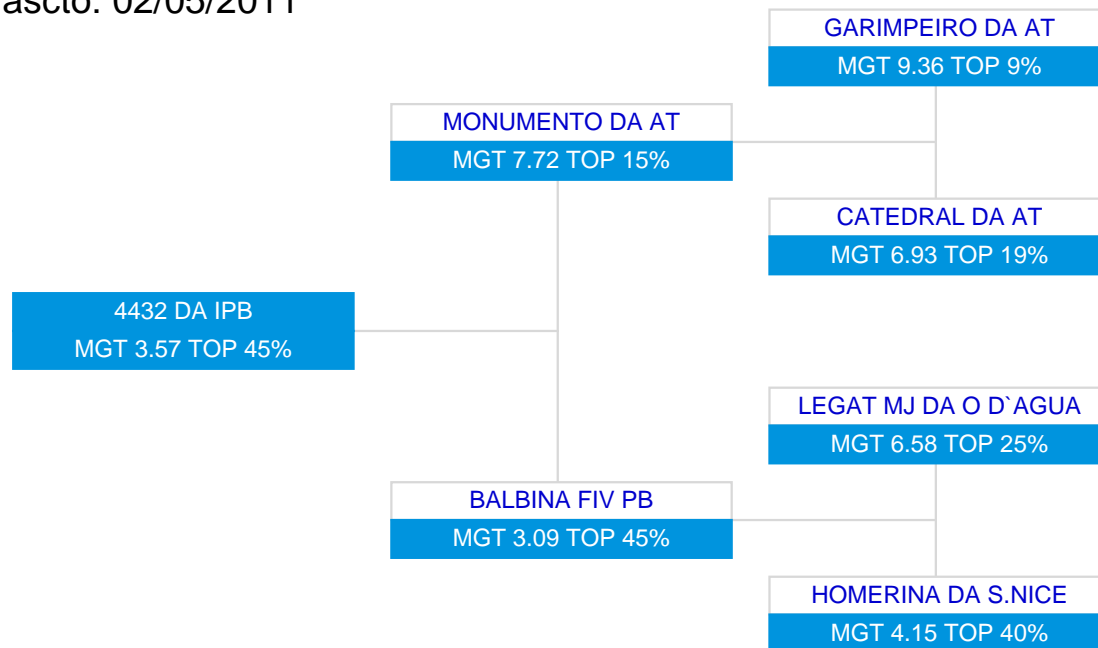

Fazenda IPB

Ulisses Azul de Almeida Serra

AG FEV/2013

4139 DA IPB
 SÉRIE/RGN/RGD: IPB/4139
 Raça: Nelore Padrão
 Sexo: Macho
 Categoria: PO
 Nascto: 16/11/2010

MGT	DIPP	DPG	MP120	DP365	DP450	DPE365	DPE450
4.12	-0.35	0.73	0.55	7.25	6.05	-0.17	-0.30
® 40%	® 40%	® 70%	® 50%	® 30%	® 35%	® 80%	® 80%

Fazenda IPB

Ulisses Azul de Almeida Serra

AG FEV/2013

4432 DA IPB
 SÉRIE/RGN/RGD: IPB/4432
 Raça: Nelore Padrão
 Sexo: Macho
 Categoria: PO
 Nascto: 02/05/2011

MGT	DIPP	DPG	MP120	DP365	DP450	DPE365	DPE450
3.57	-0.46	1.87	0.89	2.04	6.38	0.02	-0.01
® 45%	® 30%	® 100%	® 40%	® 60%	® 35%	® 45%	® 45%

Fazenda IPB

Ulisses Azul de Almeida Serra

AG FEV/2013

4392 DA IPB
 SÉRIE/RGN/RGD: IPB/4392
 Raça: Nelore Padrão
 Sexo: Macho
 Categoria: PO
 Nascto: 13/04/2011

MGT	DIPP	DPG	MP120	DP365	DP450	DPE365	DPE450
3.53	0.06	0.85	-1.89	7.18	6.12	0.37	0.77
® 45%	® 90%	® 80%	® 100%	® 30%	® 35%	® 8%	® 3%