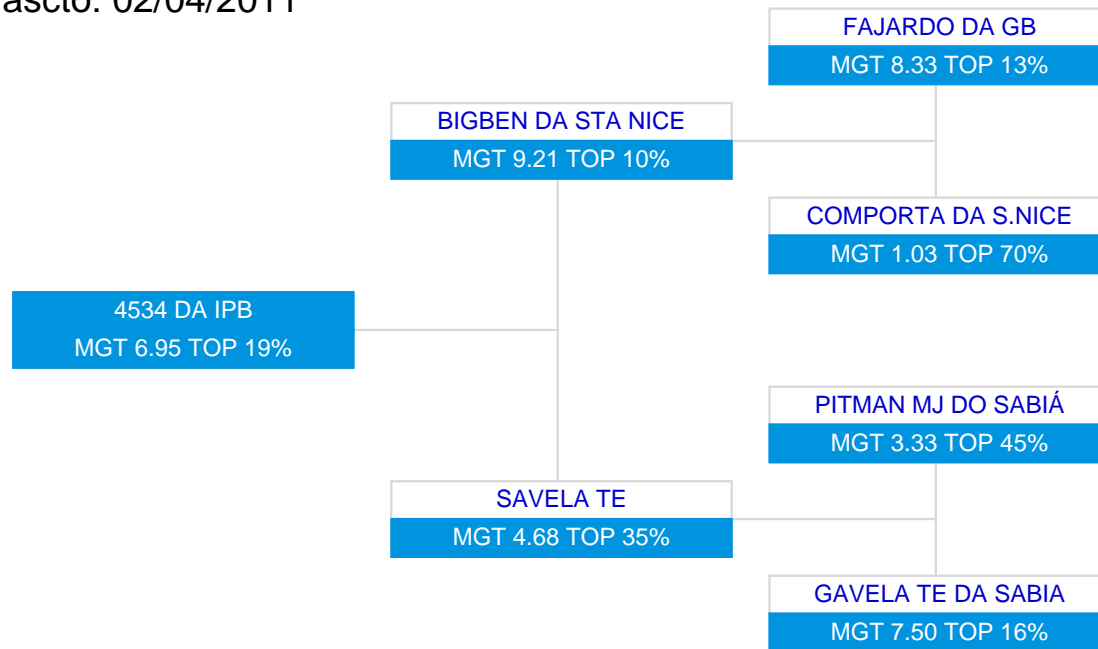

Fazenda IPB

Ulisses Azul de Almeida Serra

AG FEV/2013

4534 DA IPB
 SÉRIE/RGN/RGD: IPB/4534
 Raça: Nelore Padrão
 Sexo: Macho
 Categoria: PO
 Nascto: 02/04/2011

MGT	DIPP	DPG	MP120	DP365	DP450	DPE365	DPE450
6.95	-1.12	-0.90	-0.96	10.29	10.54	-0.22	-0.25
® 19%	® 2%	® 6%	® 100%	® 12%	® 12%	® 90%	® 80%

Fazenda IPB

Ulisses Azul de Almeida Serra

AG FEV/2013

4281 DA IPB
 SÉRIE/RGN/RGD: IPB/4281
 Raça: Nelore Padrão
 Sexo: Macho
 Categoria: PO
 Nascto: 31/12/2010

MGT	DIPP	DPG	MP120	DP365	DP450	DPE365	DPE450
6.86	-0.76	-0.75	-2.57	13.18	11.68	0.11	-0.02
® 20%	® 9%	® 7%	® 100%	® 4%	® 9%	® 30%	® 50%