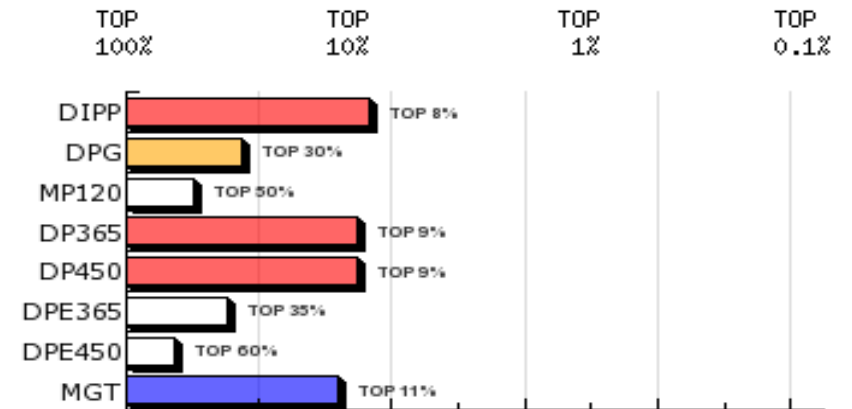

Fazenda IPB

Ulisses Azul de Almeida Serra

AG FEV/2013

4380 DA IPB
 SÉRIE/RGN/RGD: IPB/4380
 Raça: Nelore Padrão
 Sexo: Macho
 Categoria: PO
 Nascto: 12/03/2011

MGT	DIPP	DPG	MP120	DP365	DP450	DPE365	DPE450
8.73	-0.79	-0.04	0.58	11.27	11.52	0.06	-0.10
® 11%	® 8%	® 30%	® 50%	® 9%	® 9%	® 35%	® 60%