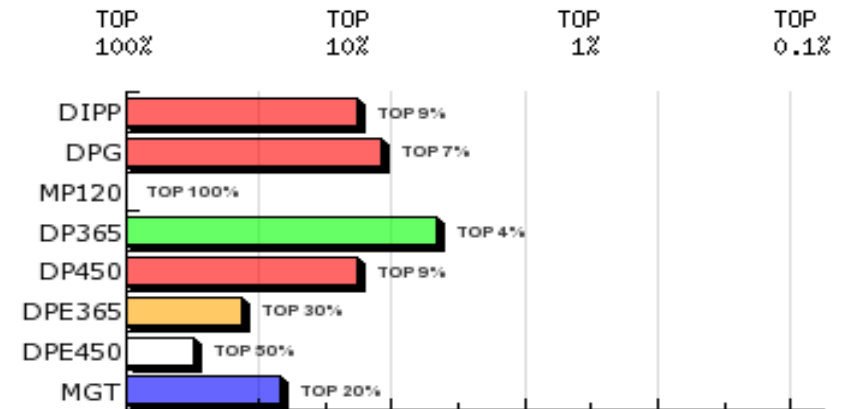

Fazenda IPB

Ulisses Azul de Almeida Serra

AG FEV/2013

4281 DA IPB
 SÉRIE/RGN/RGD: IPB/4281
 Raça: Nelore Padrão
 Sexo: Macho
 Categoria: PO
 Nascto: 31/12/2010

MGT	DIPP	DPG	MP120	DP365	DP450	DPE365	DPE450
6.86	-0.76	-0.75	-2.57	13.18	11.68	0.11	-0.02
® 20%	® 9%	® 7%	® 100%	® 4%	® 9%	® 30%	® 50%