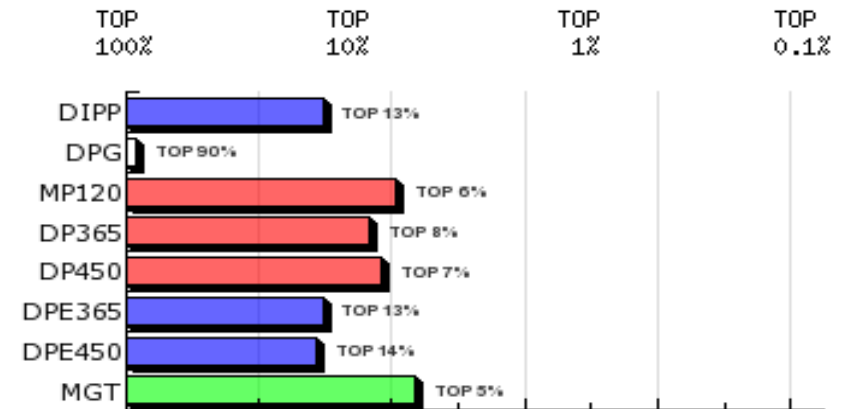

Fazenda IPB

Ulisses Azul de Almeida Serra

AG FEV/2013

4523 DA IPB
 SÉRIE/RGN/RGD: IPB/4523
 Raça: Nelore Padrão
 Sexo: Macho
 Categoria: PO
 Nascto: 25/07/2011

MGT	DIPP	DPG	MP120	DP365	DP450	DPE365	DPE450
11.23	-0.68	1.34	2.56	11.46	12.45	0.28	0.34
® 5%	® 13%	® 90%	® 6%	® 8%	® 7%	® 13%	® 14%