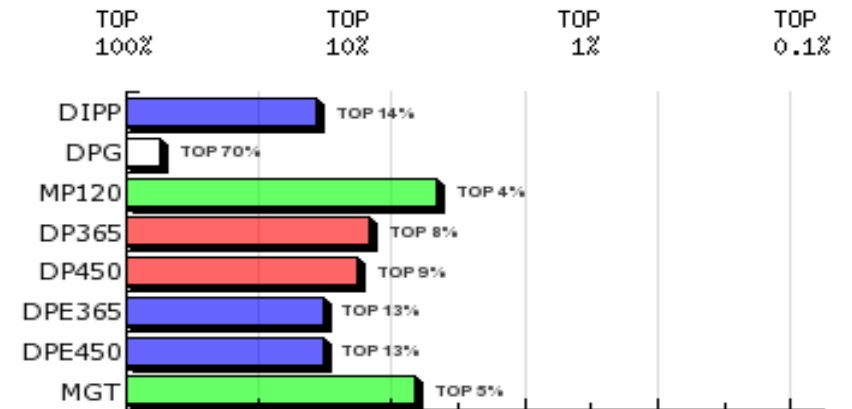

Fazenda IPB

Ulisses Azul de Almeida Serra

AG FEV/2013

4502 DA IPB
 SÉRIE/RGN/RGD: IPB/4502
 Raça: Nelore Padrão
 Sexo: Macho
 Categoria: PO
 Nascto: 07/07/2011

MGT	DIPP	DPG	MP120	DP365	DP450	DPE365	DPE450
11.44	-0.66	0.72	2.79	11.57	11.68	0.28	0.36
® 5%	® 14%	® 70%	® 4%	® 8%	® 9%	® 13%	® 13%