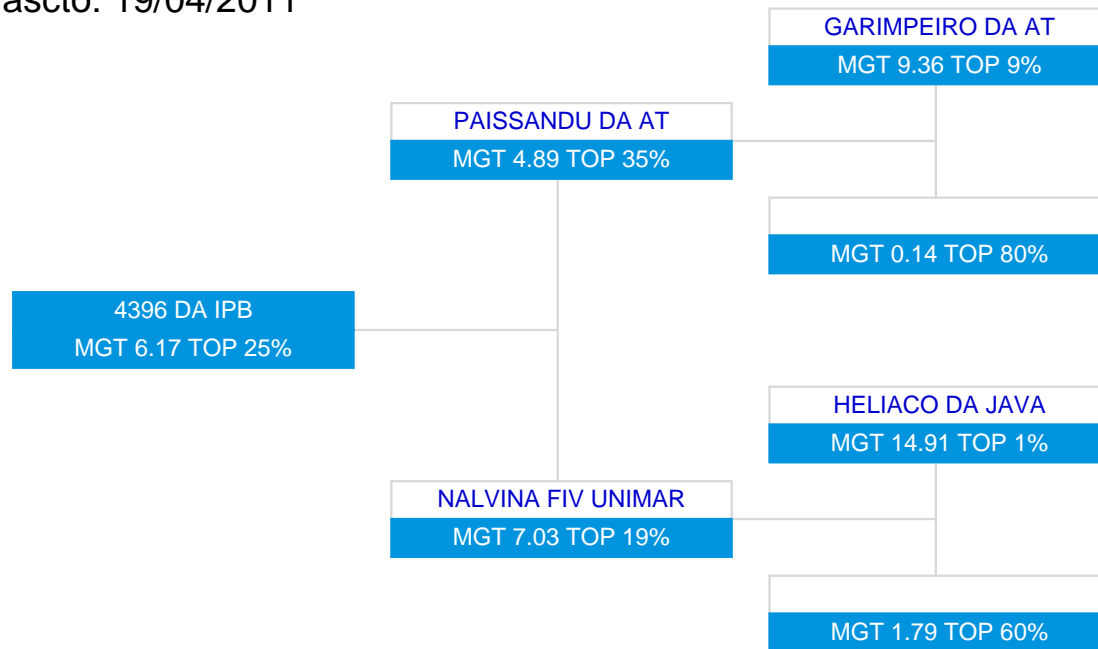

Fazenda IPB

Ulisses Azul de Almeida Serra

AG FEV/2013

4396 DA IPB
 SÉRIE/RGN/RGD: IPB/4396
 Raça: Nelore Padrão
 Sexo: Macho
 Categoria: PO
 Nascto: 19/04/2011

MGT	DIPP	DPG	MP120	DP365	DP450	DPE365	DPE450
6.17	-0.85	0.44	1.11	5.36	6.93	0.03	-0.03
® 25%	® 6%	® 60%	® 30%	® 40%	® 30%	® 40%	® 50%