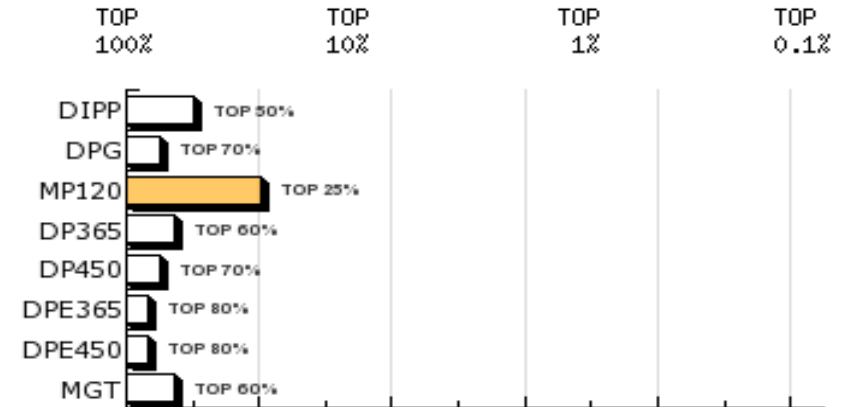

Fazenda IPB

Ulisses Azul de Almeida Serra

AG FEV/2013

4355 DA IPB
 SÉRIE/RGN/RGD: IPB/4355
 Raça: Nelore Padrão
 Sexo: Macho
 Categoria: PO
 Nascto: 23/01/2011

MGT	DIPP	DPG	MP120	DP365	DP450	DPE365	DPE450
1.82	-0.25	0.69	1.29	2.85	1.02	-0.18	-0.33
® 60%	® 50%	® 70%	® 25%	® 60%	® 70%	® 80%	® 80%