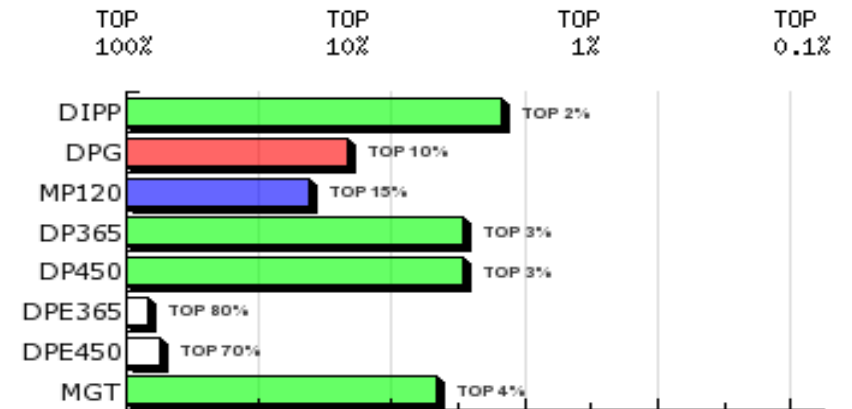

Fazenda IPB

Ulisses Azul de Almeida Serra

AG FEV/2013

4515 DA IPB
 SÉRIE/RGN/RGD: IPB/4515
 Raça: Nelore Padrão
 Sexo: Macho
 Categoria: PO
 Nascto: 23/07/2011

MGT	DIPP	DPG	MP120	DP365	DP450	DPE365	DPE450
11.97	-1.10	-0.59	1.78	14.50	14.72	-0.17	-0.15
® 4%	® 2%	® 10%	® 15%	® 3%	® 3%	® 80%	® 70%