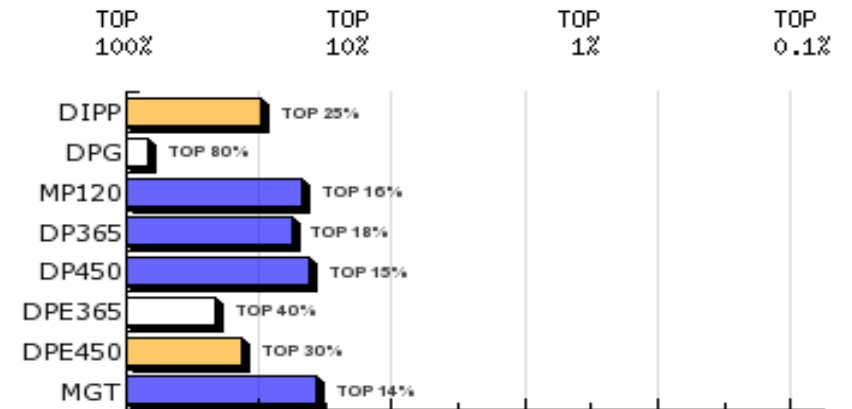

Fazenda IPB

Ulisses Azul de Almeida Serra

AG FEV/2013

4420 DA IPB
 SÉRIE/RGN/RGD: IPB/4420
 Raça: Nelore Padrão
 Sexo: Macho
 Categoria: PO
 Nascto: 27/04/2011

MGT	DIPP	DPG	MP120	DP365	DP450	DPE365	DPE450
7.96	-0.52	1.00	1.75	8.87	9.71	0.05	0.11
® 14%	® 25%	® 80%	® 16%	® 18%	® 15%	® 40%	® 30%