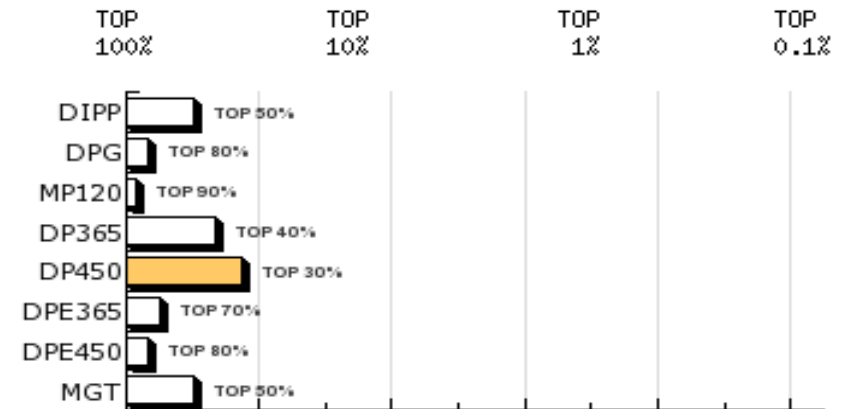

Fazenda IPB

Ulisses Azul de Almeida Serra

AG FEV/2013

4367 DA IPB
 SÉRIE/RGN/RGD: IPB/4367
 Raça: Nelore Padrão
 Sexo: Macho
 Categoria: PO
 Nascto: 26/01/2011

MGT	DIPP	DPG	MP120	DP365	DP450	DPE365	DPE450
2.67	-0.27	0.90	-0.52	5.16	6.63	-0.09	-0.25
® 50%	® 50%	® 80%	® 90%	® 40%	® 30%	® 70%	® 80%