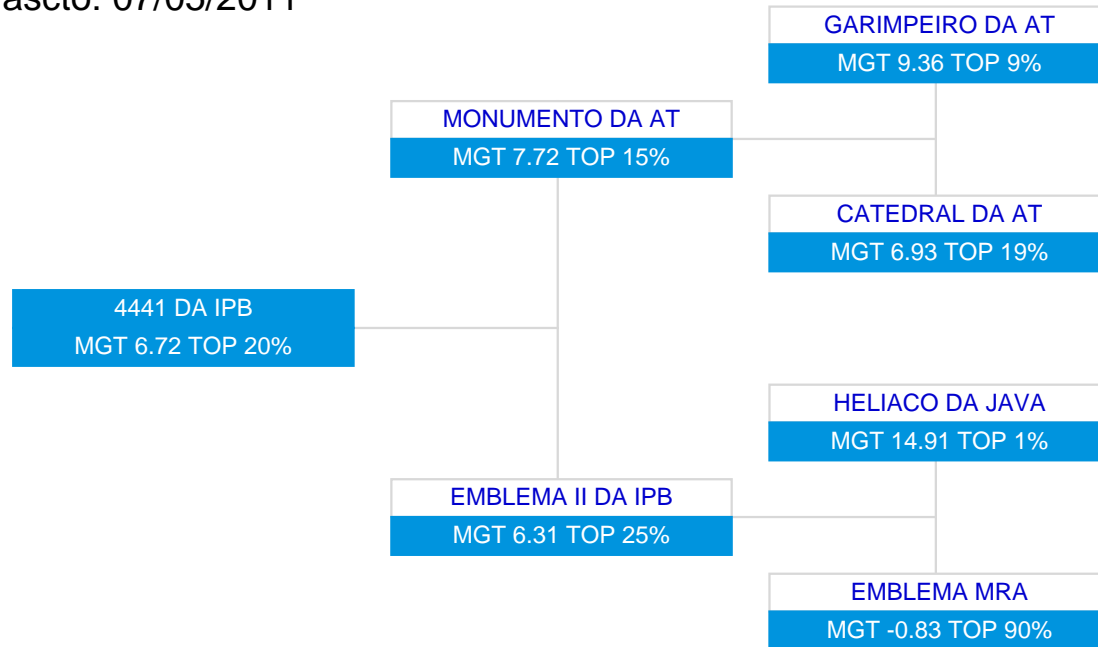

Fazenda IPB

Ulisses Azul de Almeida Serra

AG FEV/2013

4441 DA IPB
 SÉRIE/RGN/RGD: IPB/4441
 Raça: Nelore Padrão
 Sexo: Macho
 Categoria: PO
 Nascto: 07/05/2011

MGT	DIPP	DPG	MP120	DP365	DP450	DPE365	DPE450
6.72	-0.62	0.97	0.67	9.61	7.93	0.01	0.01
® 20%	® 16%	® 80%	® 45%	® 14%	® 25%	® 45%	® 45%

Fazenda IPB

Ulisses Azul de Almeida Serra

AG FEV/2013

4396 DA IPB
 SÉRIE/RGN/RGD: IPB/4396
 Raça: Nelore Padrão
 Sexo: Macho
 Categoria: PO
 Nascto: 19/04/2011

MGT	DIPP	DPG	MP120	DP365	DP450	DPE365	DPE450
6.17	-0.85	0.44	1.11	5.36	6.93	0.03	-0.03
® 25%	® 6%	® 60%	® 30%	® 40%	® 30%	® 40%	® 50%