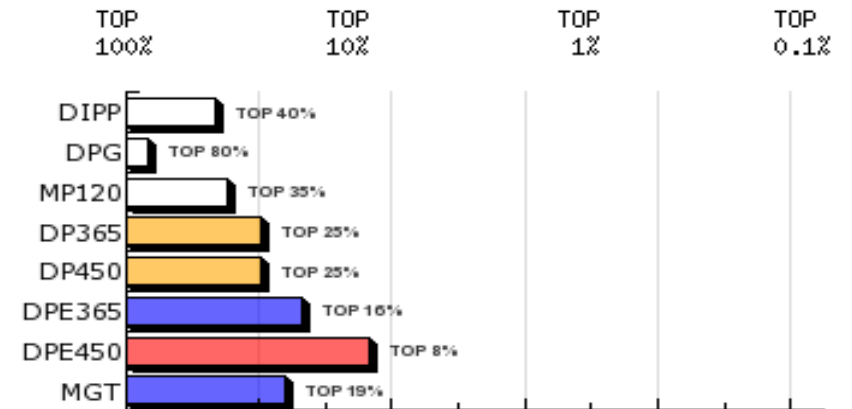

Fazenda IPB

Ulisses Azul de Almeida Serra

AG FEV/2013

4260 DA IPB
 SÉRIE/RGN/RGD: IPB/4260
 Raça: Nelore Padrão
 Sexo: Macho
 Categoria: PO
 Nascto: 26/12/2010

MGT	DIPP	DPG	MP120	DP365	DP450	DPE365	DPE450
7.02	-0.35	0.95	0.99	7.68	8.16	0.23	0.49
® 19%	® 40%	® 80%	® 35%	® 25%	® 25%	® 16%	® 8%