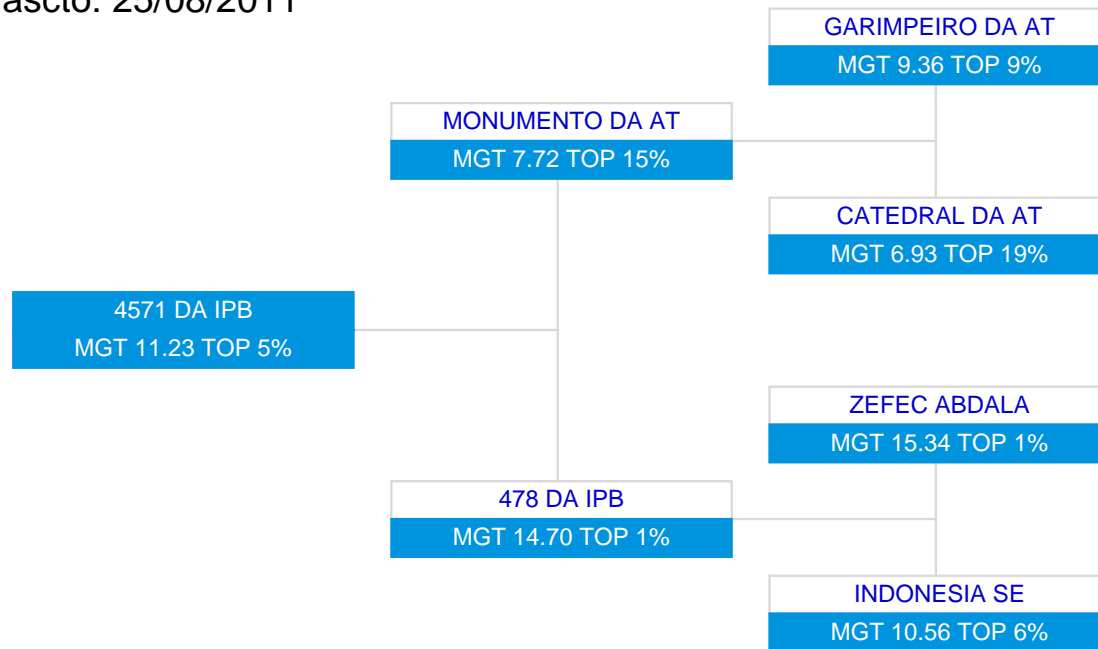

Fazenda IPB

Ulisses Azul de Almeida Serra

AG FEV/2013

4571 DA IPB
 SÉRIE/RGN/RGD: IPB/4571
 Raça: Nelore Padrão
 Sexo: Macho
 Categoria: PO
 Nascto: 25/08/2011

MGT	DIPP	DPG	MP120	DP365	DP450	DPE365	DPE450
11.23	-0.68	1.34	2.56	11.46	12.45	0.28	0.34
® 5%	® 13%	® 90%	® 6%	® 8%	® 7%	® 13%	® 14%