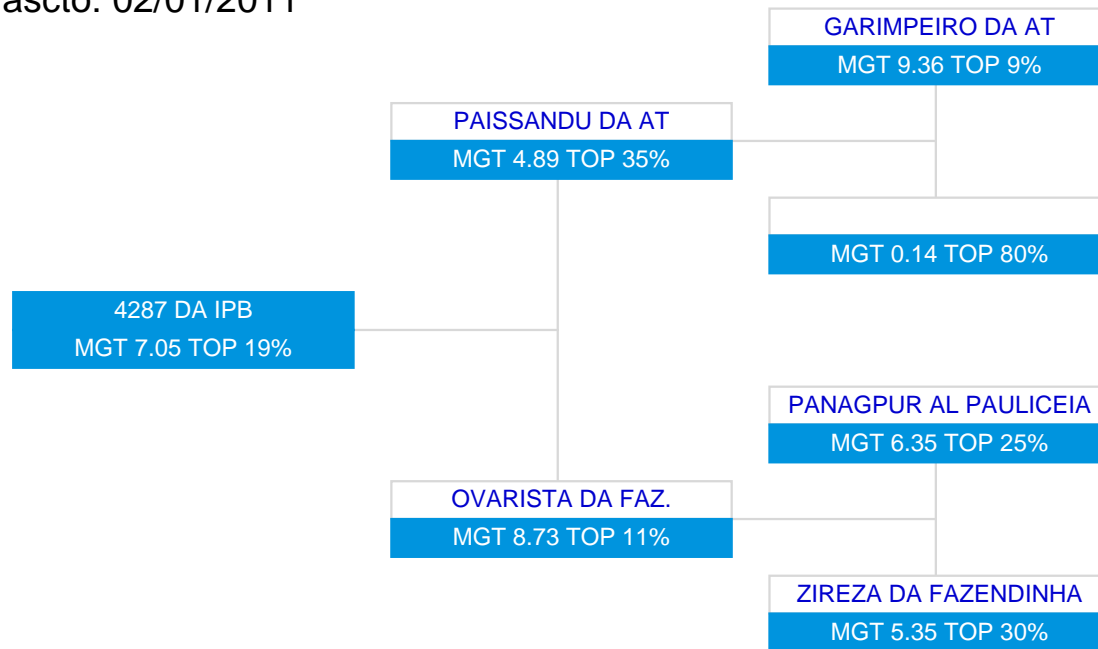

Fazenda IPB

Ulisses Azul de Almeida Serra

AG FEV/2013

4287 DA IPB
 SÉRIE/RGN/RGD: IPB/4287
 Raça: Nelore Padrão
 Sexo: Macho
 Categoria: PO
 Nascto: 02/01/2011

MGT	DIPP	DPG	MP120	DP365	DP450	DPE365	DPE450
7.05	-0.89	-0.01	1.31	7.30	5.94	0.10	-0.02
® 19%	® 6%	® 30%	® 25%	® 30%	® 35%	® 30%	® 50%