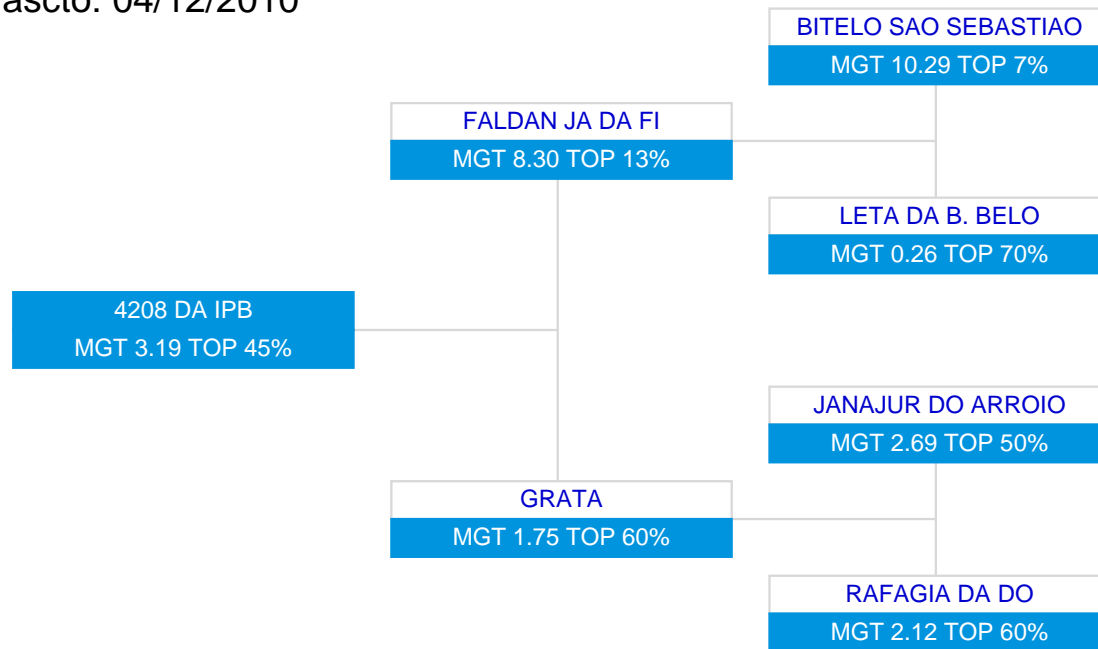

Fazenda IPB

Ulisses Azul de Almeida Serra

AG FEV/2013

4256 DA IPB
 SÉRIE/RGN/RGD: IPB/4256
 Raça: Nelore Padrão
 Sexo: Macho
 Categoria: PO
 Nascto: 26/12/2010

MGT	DIPP	DPG	MP120	DP365	DP450	DPE365	DPE450
3.24	-0.18	0.70	0.95	5.73	2.19	0.05	-0.17
® 45%	® 60%	® 70%	® 35%	® 35%	® 60%	® 40%	® 70%

Fazenda IPB

Ulisses Azul de Almeida Serra

AG FEV/2013

4208 DA IPB
 SÉRIE/RGN/RGD: IPB/4208
 Raça: Nelore Padrão
 Sexo: Macho
 Categoria: PO
 Nascto: 04/12/2010

MGT	DIPP	DPG	MP120	DP365	DP450	DPE365	DPE450
3.19	0.06	-0.13	2.59	2.03	4.30	-0.27	-0.25
® 45%	® 90%	® 25%	® 5%	® 60%	® 45%	® 90%	® 80%

Fazenda IPB

Ulisses Azul de Almeida Serra

AG FEV/2013

4367 DA IPB
 SÉRIE/RGN/RGD: IPB/4367
 Raça: Nelore Padrão
 Sexo: Macho
 Categoria: PO
 Nascto: 26/01/2011

MGT	DIPP	DPG	MP120	DP365	DP450	DPE365	DPE450
2.67	-0.27	0.90	-0.52	5.16	6.63	-0.09	-0.25
® 50%	® 50%	® 80%	® 90%	® 40%	® 30%	® 70%	® 80%