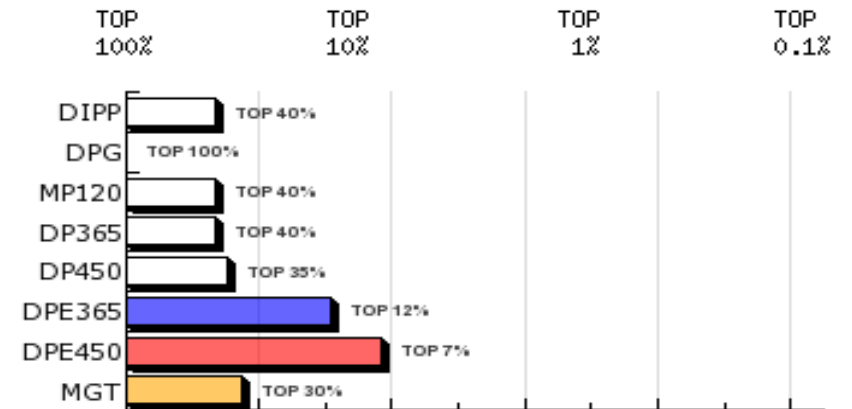

Fazenda IPB

Ulisses Azul de Almeida Serra

AG FEV/2013

4174 DA IPB
 SÉRIE/RGN/RGD: IPB/4174
 Raça: Nelore Padrão
 Sexo: Macho
 Categoria: PO
 Nascto: 26/11/2010

MGT	DIPP	DPG	MP120	DP365	DP450	DPE365	DPE450
5.45	-0.34	2.21	0.76	5.60	6.35	0.29	0.53
® 30%	® 40%	® 100%	® 40%	® 40%	® 35%	® 12%	® 7%