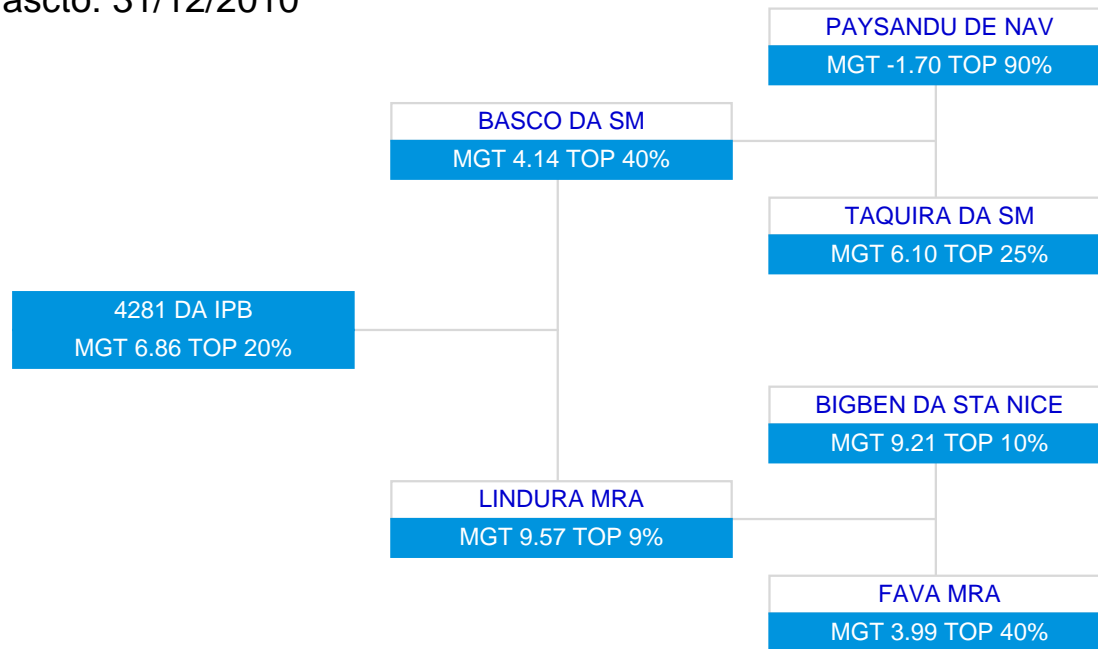

Fazenda IPB

Ulisses Azul de Almeida Serra

AG FEV/2013

4281 DA IPB
 SÉRIE/RGN/RGD: IPB/4281
 Raça: Nelore Padrão
 Sexo: Macho
 Categoria: PO
 Nascto: 31/12/2010

MGT	DIPP	DPG	MP120	DP365	DP450	DPE365	DPE450
6.86	-0.76	-0.75	-2.57	13.18	11.68	0.11	-0.02
® 20%	® 9%	® 7%	® 100%	® 4%	® 9%	® 30%	® 50%

Fazenda IPB

Ulisses Azul de Almeida Serra

AG FEV/2013

4313 DA IPB
 SÉRIE/RGN/RGD: IPB/4313
 Raça: Nelore Padrão
 Sexo: Macho
 Categoria: PO
 Nascto: 06/01/2011

MGT	DIPP	DPG	MP120	DP365	DP450	DPE365	DPE450
6.86	-0.98	0.53	0.48	8.91	7.87	-0.01	-0.21
® 20%	® 4%	® 60%	® 50%	® 17%	® 25%	® 50%	® 70%