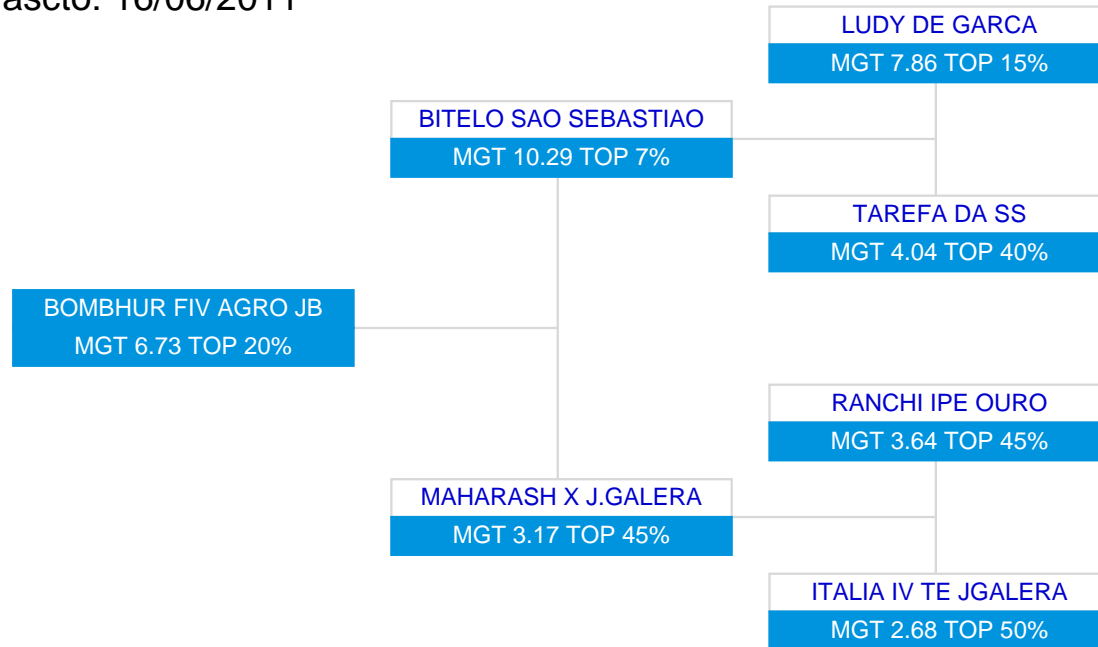

Fazenda IPB

Ulisses Azul de Almeida Serra

AG FEV/2013

4297 DA IPB
 SÉRIE/RGN/RGD: IPB/4297
 Raça: Nelore Padrão
 Sexo: Macho
 Categoria: PO
 Nascto: 02/01/2011

MGT	DIPP	DPG	MP120	DP365	DP450	DPE365	DPE450
6.74	-0.37	1.11	1.76	9.15	9.50	-0.12	-0.31
® 20%	® 40%	® 90%	® 15%	® 16%	® 16%	® 70%	® 80%

Fazenda IPB

Ulisses Azul de Almeida Serra

AG FEV/2013

BOMBHUR FIV AGRO JB
 SÉRIE/RGN/RGD: MFC/2476
 Raça: Nelore Padrão
 Sexo: Macho
 Categoria: PO
 Nascto: 16/06/2011

MGT	DIPP	DPG	MP120	DP365	DP450	DPE365	DPE450
6.73	-0.53	0.87	0.92	9.94	9.58	-0.08	-0.31
® 20%	® 25%	® 80%	® 35%	® 13%	® 16%	® 70%	® 80%

Fazenda IPB

Ulisses Azul de Almeida Serra

AG FEV/2013

4441 DA IPB
 SÉRIE/RGN/RGD: IPB/4441
 Raça: Nelore Padrão
 Sexo: Macho
 Categoria: PO
 Nascto: 07/05/2011

MGT	DIPP	DPG	MP120	DP365	DP450	DPE365	DPE450
6.72	-0.62	0.97	0.67	9.61	7.93	0.01	0.01
® 20%	® 16%	® 80%	® 45%	® 14%	® 25%	® 45%	® 45%