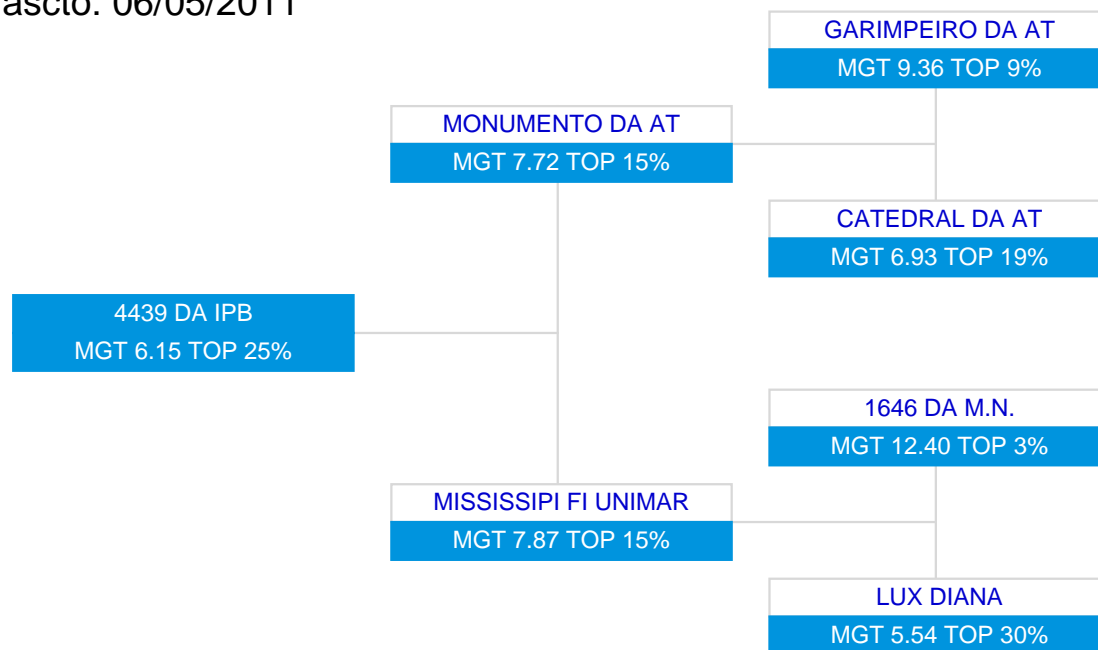

Fazenda IPB

Ulisses Azul de Almeida Serra

AG FEV/2013

4439 DA IPB
 SÉRIE/RGN/RGD: IPB/4439
 Raça: Nelore Padrão
 Sexo: Macho
 Categoria: PO
 Nascto: 06/05/2011

MGT	DIPP	DPG	MP120	DP365	DP450	DPE365	DPE450
6.15	-0.81	1.88	0.78	6.15	7.92	0.13	0.04
® 25%	® 8%	® 100%	® 40%	® 35%	® 25%	® 30%	® 40%

Fazenda IPB

Ulisses Azul de Almeida Serra

AG FEV/2013

4406 DA IPB
 SÉRIE/RGN/RGD: IPB/4406
 Raça: Nelore Padrão
 Sexo: Macho
 Categoria: PO
 Nascto: 23/04/2011

MGT	DIPP	DPG	MP120	DP365	DP450	DPE365	DPE450
6.10	-0.45	1.36	0.91	8.36	7.89	0.10	-0.10
® 25%	® 30%	® 90%	® 40%	® 20%	® 25%	® 30%	® 60%