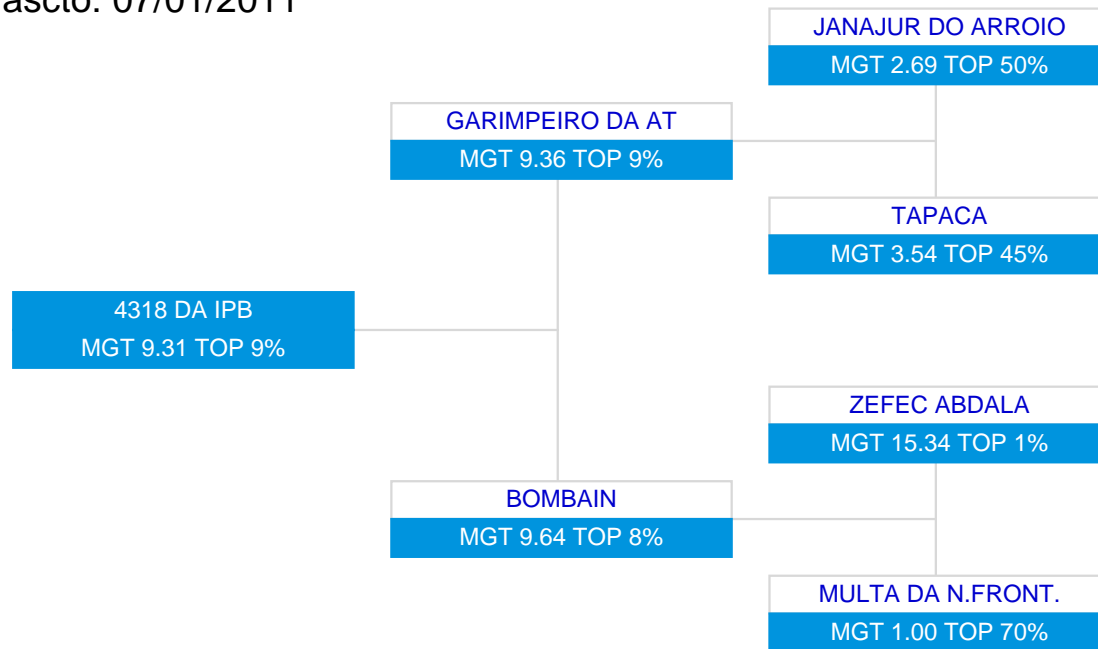

Fazenda IPB

Ulisses Azul de Almeida Serra

AG FEV/2013

4318 DA IPB
 SÉRIE/RGN/RGD: IPB/4318
 Raça: Nelore Padrão
 Sexo: Macho
 Categoria: PO
 Nascto: 07/01/2011

MGT	DIPP	DPG	MP120	DP365	DP450	DPE365	DPE450
9.31	-0.46	1.02	2.19	8.97	10.91	0.17	0.47
® 9%	® 30%	® 80%	® 9%	® 17%	® 11%	® 25%	® 9%