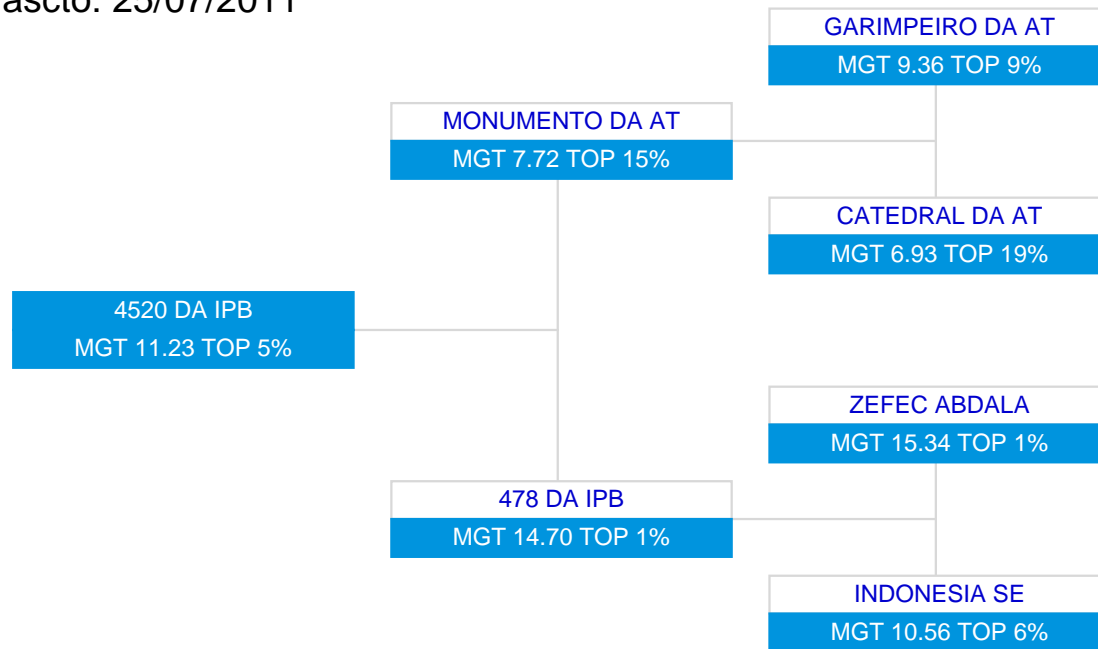

Fazenda IPB

Ulisses Azul de Almeida Serra

AG FEV/2013

4520 DA IPB
 SÉRIE/RGN/RGD: IPB/4520
 Raça: Nelore Padrão
 Sexo: Macho
 Categoria: PO
 Nascto: 25/07/2011

MGT	DIPP	DPG	MP120	DP365	DP450	DPE365	DPE450
11.23	-0.68	1.34	2.56	11.46	12.45	0.28	0.34
® 5%	® 13%	® 90%	® 6%	® 8%	® 7%	® 13%	® 14%