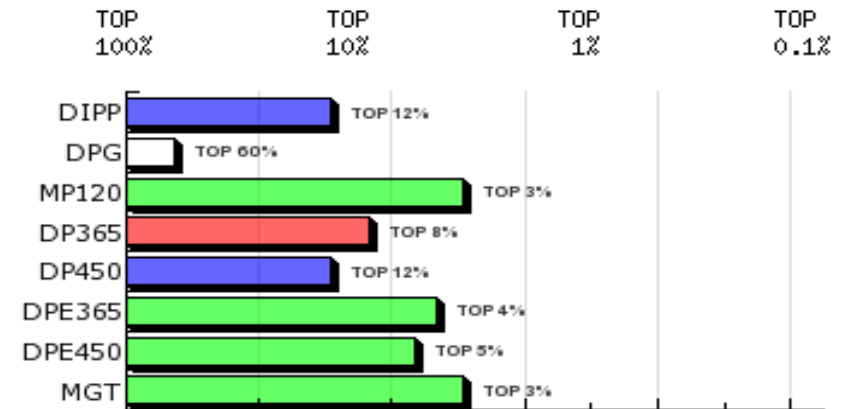

Fazenda IPB

Ulisses Azul de Almeida Serra

AG FEV/2013

4488 DA IPB
 SÉRIE/RGN/RGD: IPB/4488
 Raça: Nelore Padrão
 Sexo: Macho
 Categoria: PO
 Nascto: 17/06/2011

MGT	DIPP	DPG	MP120	DP365	DP450	DPE365	DPE450
12.38	-0.69	0.50	3.04	11.53	10.51	0.55	0.64
® 3%	® 12%	® 60%	® 3%	® 8%	® 12%	® 4%	® 5%