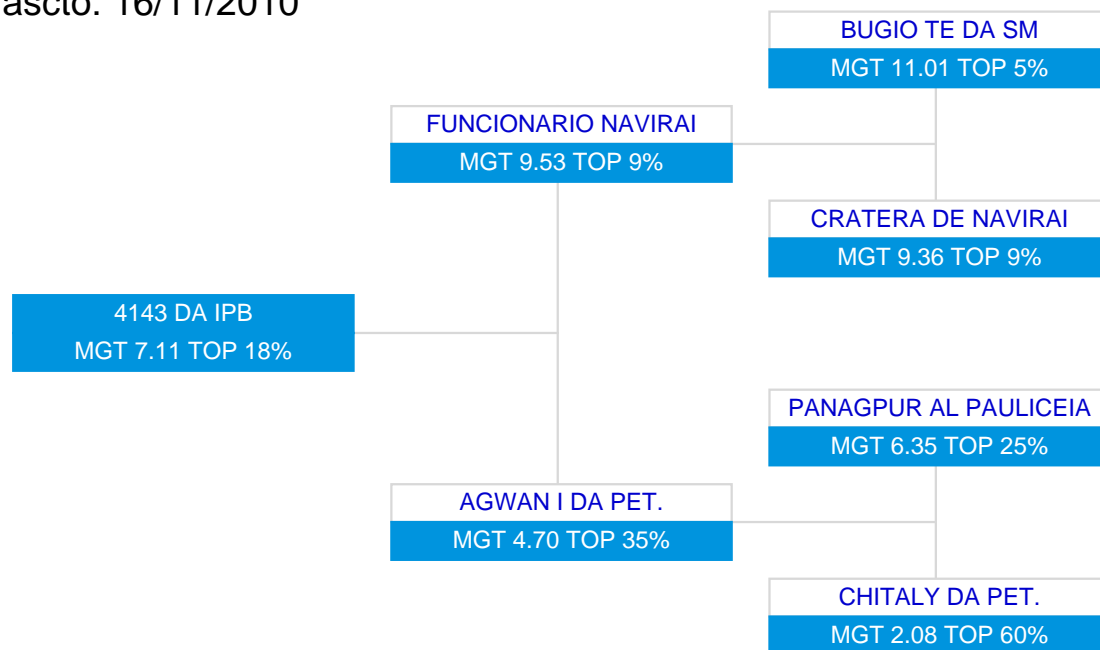

Fazenda IPB

Ulisses Azul de Almeida Serra

AG FEV/2013

4155 DA IPB
 SÉRIE/RGN/RGD: IPB/4155
 Raça: Nelore Padrão
 Sexo: Macho
 Categoria: PO
 Nascto: 19/11/2010

MGT	DIPP	DPG	MP120	DP365	DP450	DPE365	DPE450
7.12	-0.44	0.63	2.16	7.78	7.19	-0.03	0.12
® 18%	® 30%	® 70%	® 9%	® 25%	® 30%	® 60%	® 30%

Fazenda IPB

Ulisses Azul de Almeida Serra

AG FEV/2013

4143 DA IPB
 SÉRIE/RGN/RGD: IPB/4143
 Raça: Nelore Padrão
 Sexo: Macho
 Categoria: PO
 Nascto: 16/11/2010

MGT	DIPP	DPG	MP120	DP365	DP450	DPE365	DPE450
7.11	-0.76	2.02	0.68	8.29	7.66	0.33	0.20
® 18%	® 9%	® 100%	® 45%	® 20%	® 25%	® 10%	® 25%

Fazenda IPB

Ulisses Azul de Almeida Serra

AG FEV/2013

4287 DA IPB
 SÉRIE/RGN/RGD: IPB/4287
 Raça: Nelore Padrão
 Sexo: Macho
 Categoria: PO
 Nascto: 02/01/2011

MGT	DIPP	DPG	MP120	DP365	DP450	DPE365	DPE450
7.05	-0.89	-0.01	1.31	7.30	5.94	0.10	-0.02
® 19%	® 6%	® 30%	® 25%	® 30%	® 35%	® 30%	® 50%