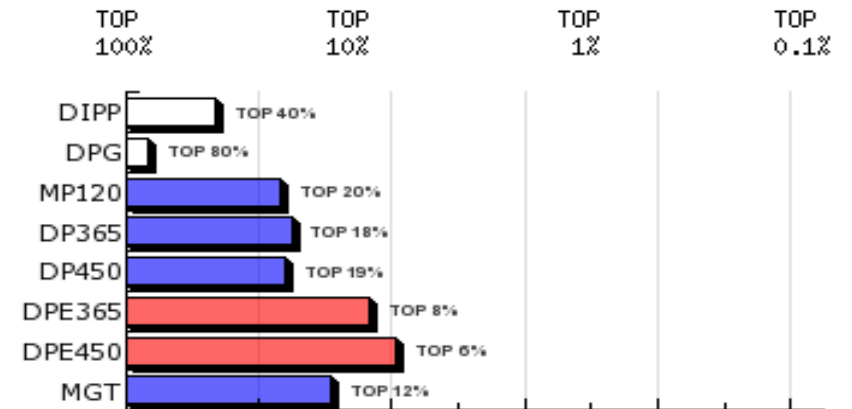

Fazenda IPB

Ulisses Azul de Almeida Serra

AG FEV/2013

4224 DA IPB
 SÉRIE/RGN/RGD: IPB/4224
 Raça: Nelore Padrão
 Sexo: Macho
 Categoria: PO
 Nascto: 09/12/2010

MGT	DIPP	DPG	MP120	DP365	DP450	DPE365	DPE450
8.54	-0.37	0.91	1.51	8.85	8.91	0.38	0.59
® 12%	® 40%	® 80%	® 20%	® 18%	® 19%	® 8%	® 6%