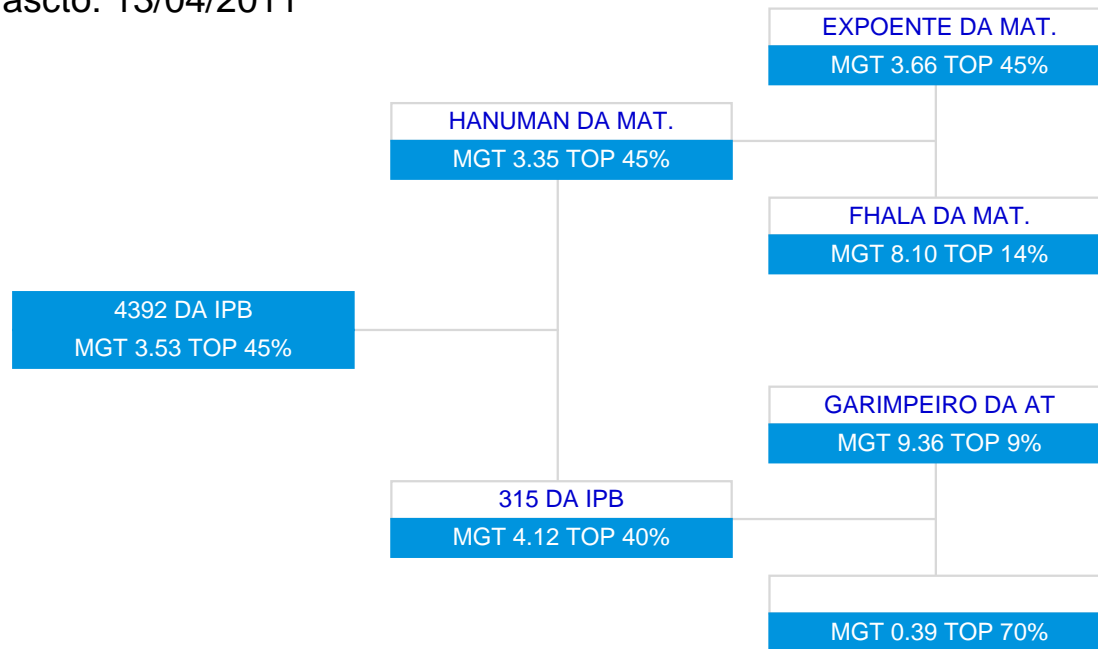

Fazenda IPB

Ulisses Azul de Almeida Serra

AG FEV/2013

4432 DA IPB
 SÉRIE/RGN/RGD: IPB/4432
 Raça: Nelore Padrão
 Sexo: Macho
 Categoria: PO
 Nascto: 02/05/2011

MGT	DIPP	DPG	MP120	DP365	DP450	DPE365	DPE450
3.57	-0.46	1.87	0.89	2.04	6.38	0.02	-0.01
® 45%	® 30%	® 100%	® 40%	® 60%	® 35%	® 45%	® 45%

Fazenda IPB

Ulisses Azul de Almeida Serra

AG FEV/2013

4392 DA IPB
 SÉRIE/RGN/RGD: IPB/4392
 Raça: Nelore Padrão
 Sexo: Macho
 Categoria: PO
 Nascto: 13/04/2011

MGT	DIPP	DPG	MP120	DP365	DP450	DPE365	DPE450
3.53	0.06	0.85	-1.89	7.18	6.12	0.37	0.77
® 45%	® 90%	® 80%	® 100%	® 30%	® 35%	® 8%	® 3%

Fazenda IPB

Ulisses Azul de Almeida Serra

AG FEV/2013

4256 DA IPB
 SÉRIE/RGN/RGD: IPB/4256
 Raça: Nelore Padrão
 Sexo: Macho
 Categoria: PO
 Nascto: 26/12/2010

MGT	DIPP	DPG	MP120	DP365	DP450	DPE365	DPE450
3.24	-0.18	0.70	0.95	5.73	2.19	0.05	-0.17
® 45%	® 60%	® 70%	® 35%	® 35%	® 60%	® 40%	® 70%

Fazenda IPB

Ulisses Azul de Almeida Serra

AG FEV/2013

4208 DA IPB
 SÉRIE/RGN/RGD: IPB/4208
 Raça: Nelore Padrão
 Sexo: Macho
 Categoria: PO
 Nascto: 04/12/2010

MGT	DIPP	DPG	MP120	DP365	DP450	DPE365	DPE450
3.19	0.06	-0.13	2.59	2.03	4.30	-0.27	-0.25
® 45%	® 90%	® 25%	® 5%	® 60%	® 45%	® 90%	® 80%