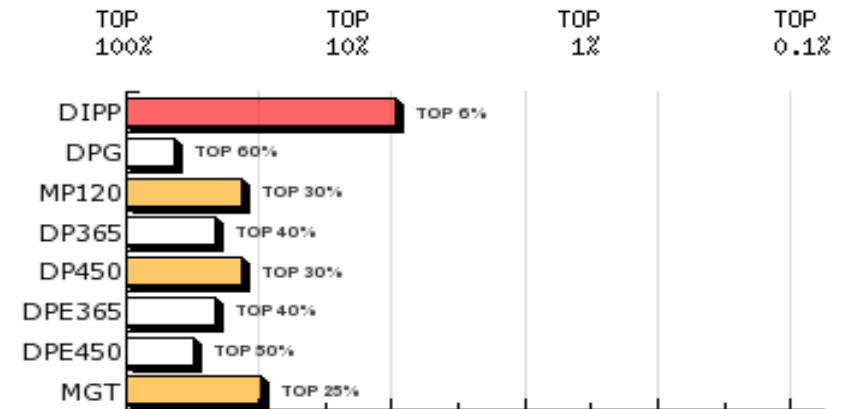

Fazenda IPB

Ulisses Azul de Almeida Serra

AG FEV/2013

4396 DA IPB
 SÉRIE/RGN/RGD: IPB/4396
 Raça: Nelore Padrão
 Sexo: Macho
 Categoria: PO
 Nascto: 19/04/2011

MGT	DIPP	DPG	MP120	DP365	DP450	DPE365	DPE450
6.17	-0.85	0.44	1.11	5.36	6.93	0.03	-0.03
® 25%	® 6%	® 60%	® 30%	® 40%	® 30%	® 40%	® 50%