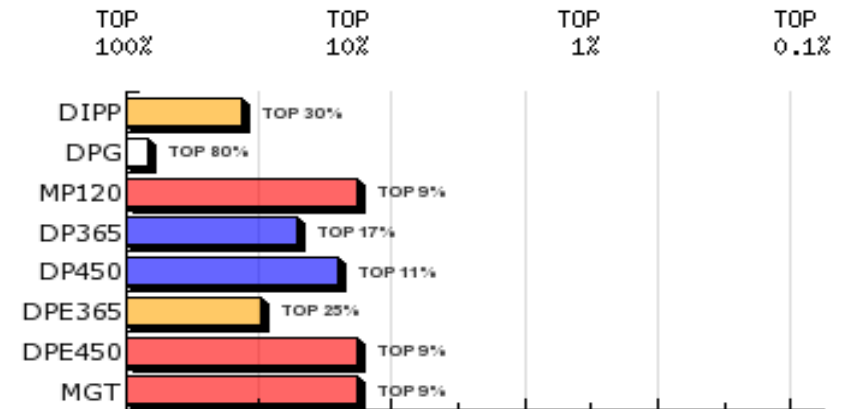

Fazenda IPB

Ulisses Azul de Almeida Serra

AG FEV/2013

4318 DA IPB
 SÉRIE/RGN/RGD: IPB/4318
 Raça: Nelore Padrão
 Sexo: Macho
 Categoria: PO
 Nascto: 07/01/2011

MGT	DIPP	DPG	MP120	DP365	DP450	DPE365	DPE450
9.31	-0.46	1.02	2.19	8.97	10.91	0.17	0.47
® 9%	® 30%	® 80%	® 9%	® 17%	® 11%	® 25%	® 9%