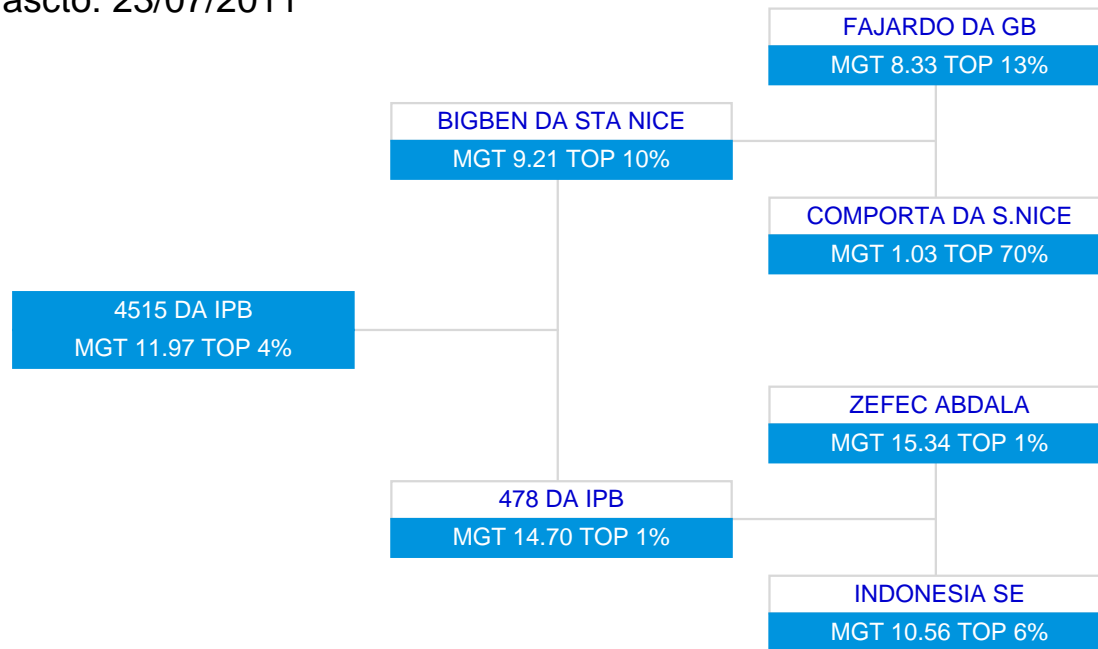

Fazenda IPB

Ulisses Azul de Almeida Serra

AG FEV/2013

4488 DA IPB
 SÉRIE/RGN/RGD: IPB/4488
 Raça: Nelore Padrão
 Sexo: Macho
 Categoria: PO
 Nascto: 17/06/2011

MGT	DIPP	DPG	MP120	DP365	DP450	DPE365	DPE450
12.38	-0.69	0.50	3.04	11.53	10.51	0.55	0.64
® 3%	® 12%	® 60%	® 3%	® 8%	® 12%	® 4%	® 5%

Fazenda IPB

Ulisses Azul de Almeida Serra

AG FEV/2013

4515 DA IPB
 SÉRIE/RGN/RGD: IPB/4515
 Raça: Nelore Padrão
 Sexo: Macho
 Categoria: PO
 Nascto: 23/07/2011

MGT	DIPP	DPG	MP120	DP365	DP450	DPE365	DPE450
11.97	-1.10	-0.59	1.78	14.50	14.72	-0.17	-0.15
® 4%	® 2%	® 10%	® 15%	® 3%	® 3%	® 80%	® 70%

Fazenda IPB

Ulisses Azul de Almeida Serra

AG FEV/2013

4502 DA IPB
 SÉRIE/RGN/RGD: IPB/4502
 Raça: Nelore Padrão
 Sexo: Macho
 Categoria: PO
 Nascto: 07/07/2011

MGT	DIPP	DPG	MP120	DP365	DP450	DPE365	DPE450
11.44	-0.66	0.72	2.79	11.57	11.68	0.28	0.36
® 5%	® 14%	® 70%	® 4%	® 8%	® 9%	® 13%	® 13%