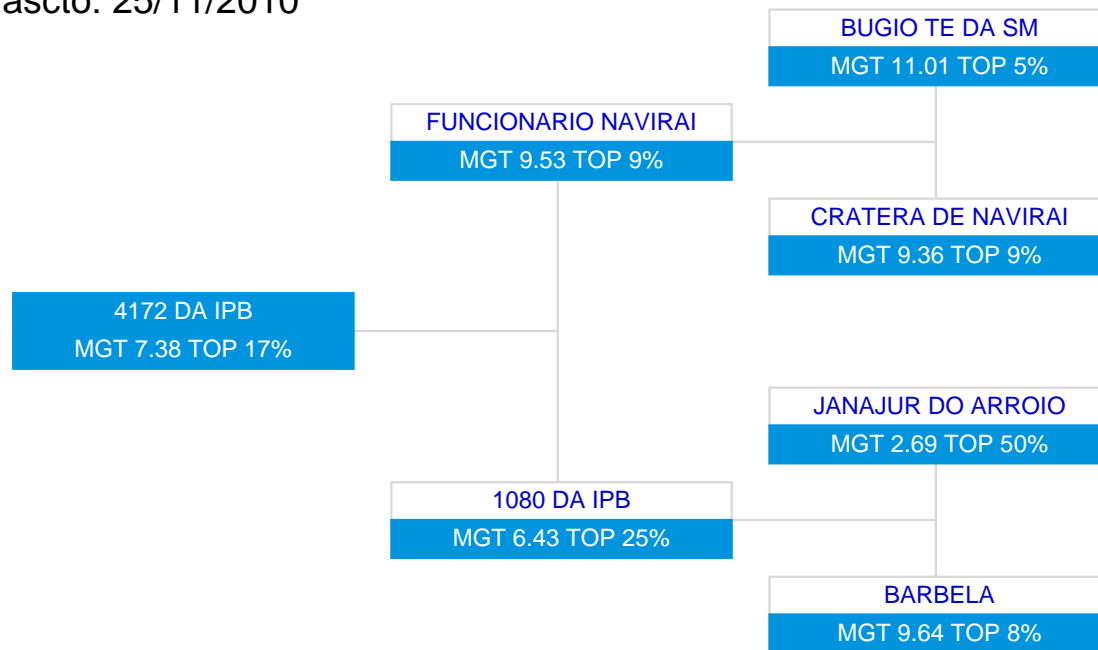

Fazenda IPB

Ulisses Azul de Almeida Serra

AG FEV/2013

4420 DA IPB
 SÉRIE/RGN/RGD: IPB/4420
 Raça: Nelore Padrão
 Sexo: Macho
 Categoria: PO
 Nascto: 27/04/2011

MGT	DIPP	DPG	MP120	DP365	DP450	DPE365	DPE450
7.96	-0.52	1.00	1.75	8.87	9.71	0.05	0.11
® 14%	® 25%	® 80%	® 16%	® 18%	® 15%	® 40%	® 30%

Fazenda IPB

Ulisses Azul de Almeida Serra

AG FEV/2013

4172 DA IPB
 SÉRIE/RGN/RGD: IPB/4172
 Raça: Nelore Padrão
 Sexo: Macho
 Categoria: PO
 Nascto: 25/11/2010

MGT	DIPP	DPG	MP120	DP365	DP450	DPE365	DPE450
7.38	-0.47	2.05	1.06	9.71	7.77	0.25	0.37
® 17%	® 30%	® 100%	® 35%	® 14%	® 25%	® 15%	® 12%

Fazenda IPB

Ulisses Azul de Almeida Serra

AG FEV/2013

4409 DA IPB
 SÉRIE/RGN/RGD: IPB/4409
 Raça: Nelore Padrão
 Sexo: Macho
 Categoria: PO
 Nascto: 24/04/2011

MGT	DIPP	DPG	MP120	DP365	DP450	DPE365	DPE450
7.31	-0.47	0.78	-1.12	9.96	9.31	0.52	0.73
® 17%	® 30%	® 70%	® 100%	® 13%	® 17%	® 4%	® 4%