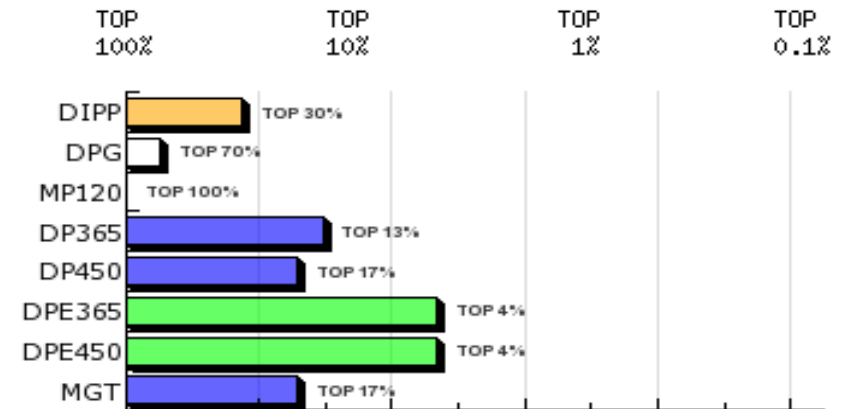

Fazenda IPB

Ulisses Azul de Almeida Serra

AG FEV/2013

4409 DA IPB
 SÉRIE/RGN/RGD: IPB/4409
 Raça: Nelore Padrão
 Sexo: Macho
 Categoria: PO
 Nascto: 24/04/2011

MGT	DIPP	DPG	MP120	DP365	DP450	DPE365	DPE450
7.31	-0.47	0.78	-1.12	9.96	9.31	0.52	0.73
® 17%	® 30%	® 70%	® 100%	® 13%	® 17%	® 4%	® 4%