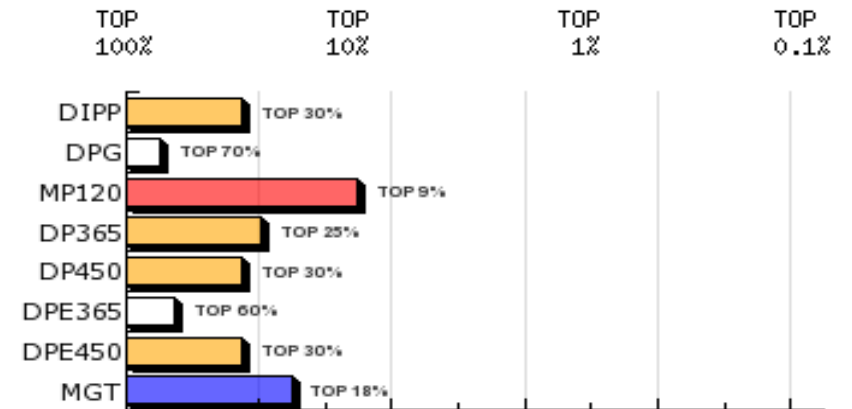

Fazenda IPB

Ulisses Azul de Almeida Serra

AG FEV/2013

4155 DA IPB
 SÉRIE/RGN/RGD: IPB/4155
 Raça: Nelore Padrão
 Sexo: Macho
 Categoria: PO
 Nascto: 19/11/2010

MGT	DIPP	DPG	MP120	DP365	DP450	DPE365	DPE450
7.12	-0.44	0.63	2.16	7.78	7.19	-0.03	0.12
® 18%	® 30%	® 70%	® 9%	® 25%	® 30%	® 60%	® 30%