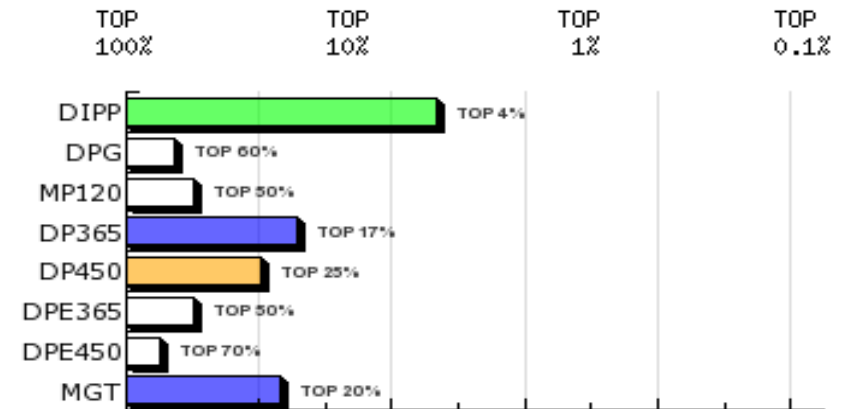

Fazenda IPB

Ulisses Azul de Almeida Serra

AG FEV/2013

4313 DA IPB
 SÉRIE/RGN/RGD: IPB/4313
 Raça: Nelore Padrão
 Sexo: Macho
 Categoria: PO
 Nascto: 06/01/2011

MGT	DIPP	DPG	MP120	DP365	DP450	DPE365	DPE450
6.86	-0.98	0.53	0.48	8.91	7.87	-0.01	-0.21
® 20%	® 4%	® 60%	® 50%	® 17%	® 25%	® 50%	® 70%