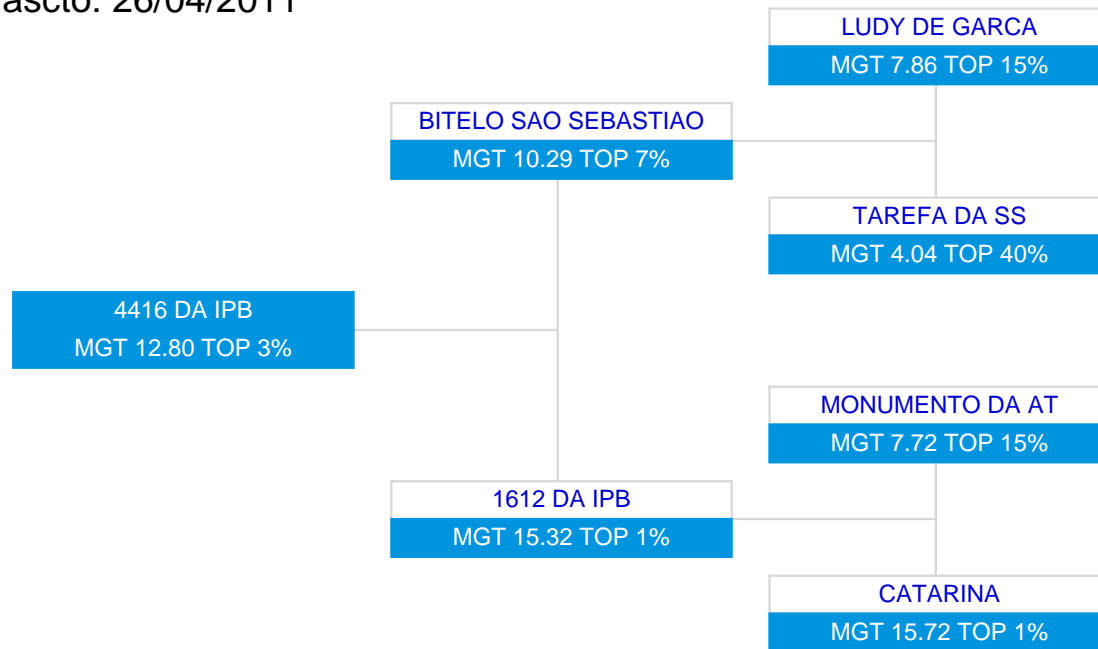

16º LEILÃO TOURO JOVEM

Local: ESTÂNCIA IPB

Cidade: CAMPO GRANDE

UF: MS

Data: 23/04/2013

Hora: 12:00

Transmissão: AGROMIXTV

Leiloeiro: PROGRAMA / LEILOGRANDE

Associação Nacional de Criadores e Pesquisadores

Rua João Godoy, 463 - Jardim América

14020-230 - Ribeirão Preto - SP

+55 (16) 3877-3260

www.ancp.org.br

Fazenda IPB

Ulisses Azul de Almeida Serra

AG FEV/2013

4416 DA IPB
 SÉRIE/RGN/RGD: IPB/4416
 Raça: Nelore Padrão
 Sexo: Macho
 Categoria: PO
 Nascto: 26/04/2011

MGT	DIPP	DPG	MP120	DP365	DP450	DPE365	DPE450
12.80	-0.59	0.86	3.06	14.83	13.70	0.29	0.17
® 3%	® 17%	® 80%	® 3%	® 2%	® 5%	® 12%	® 25%