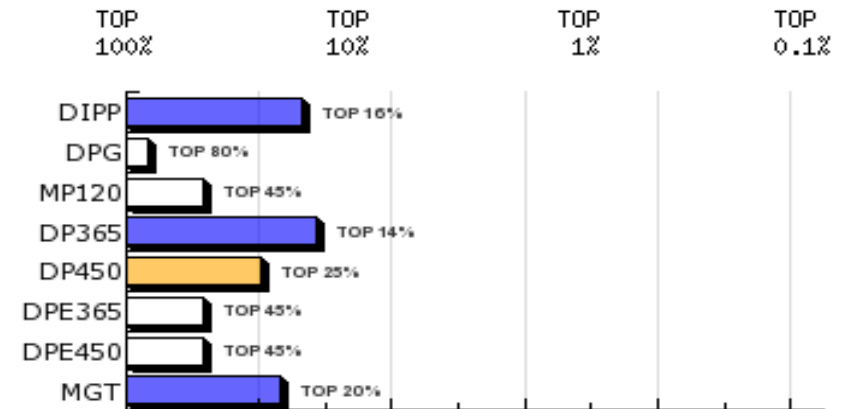

Fazenda IPB

Ulisses Azul de Almeida Serra

AG FEV/2013

4441 DA IPB
 SÉRIE/RGN/RGD: IPB/4441
 Raça: Nelore Padrão
 Sexo: Macho
 Categoria: PO
 Nascto: 07/05/2011

MGT	DIPP	DPG	MP120	DP365	DP450	DPE365	DPE450
6.72	-0.62	0.97	0.67	9.61	7.93	0.01	0.01
® 20%	® 16%	® 80%	® 45%	® 14%	® 25%	® 45%	® 45%