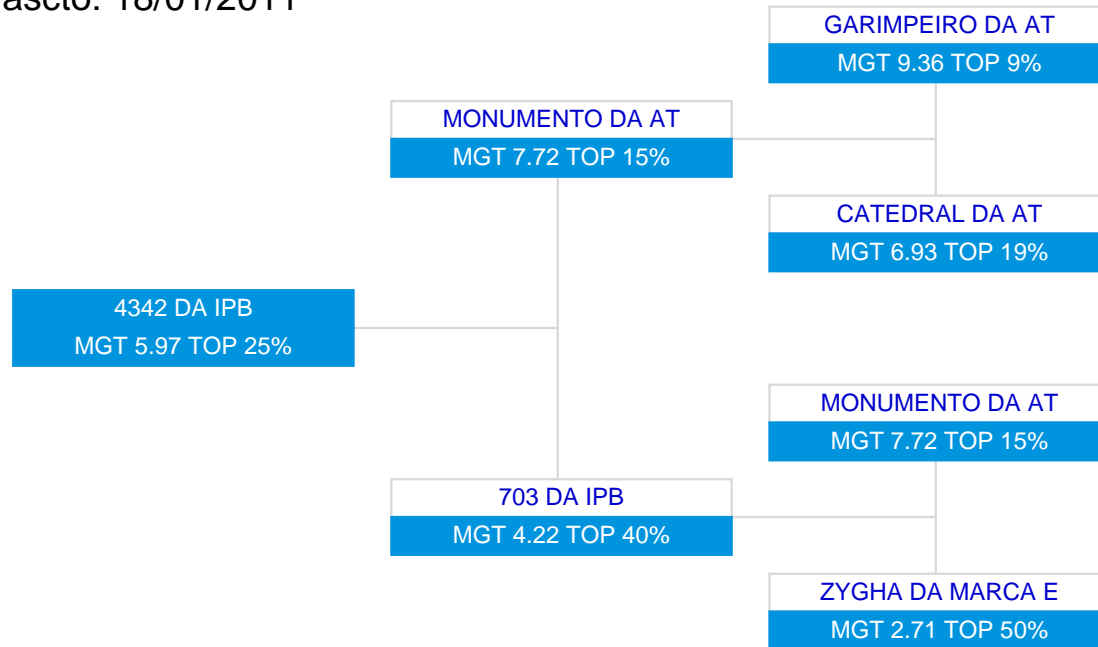

Fazenda IPB

Ulisses Azul de Almeida Serra

AG FEV/2013

4406 DA IPB
 SÉRIE/RGN/RGD: IPB/4406
 Raça: Nelore Padrão
 Sexo: Macho
 Categoria: PO
 Nascto: 23/04/2011

MGT	DIPP	DPG	MP120	DP365	DP450	DPE365	DPE450
6.10	-0.45	1.36	0.91	8.36	7.89	0.10	-0.10
® 25%	® 30%	® 90%	® 40%	® 20%	® 25%	® 30%	® 60%

Fazenda IPB

Ulisses Azul de Almeida Serra

AG FEV/2013

4342 DA IPB
 SÉRIE/RGN/RGD: IPB/4342
 Raça: Nelore Padrão
 Sexo: Macho
 Categoria: PO
 Nascto: 18/01/2011

MGT	DIPP	DPG	MP120	DP365	DP450	DPE365	DPE450
5.97	-0.53	1.16	0.74	6.24	7.24	0.25	0.14
® 25%	® 25%	® 90%	® 45%	® 35%	® 30%	® 15%	® 30%

Fazenda IPB

Ulisses Azul de Almeida Serra

AG FEV/2013

4425 DA IPB
 SÉRIE/RGN/RGD: IPB/4425
 Raça: Nelore Padrão
 Sexo: Macho
 Categoria: PO
 Nascto: 30/04/2011

MGT	DIPP	DPG	MP120	DP365	DP450	DPE365	DPE450
5.91	-0.44	0.92	-1.57	9.40	10.03	0.24	0.47
® 25%	® 30%	® 80%	® 100%	® 15%	® 14%	® 16%	® 9%