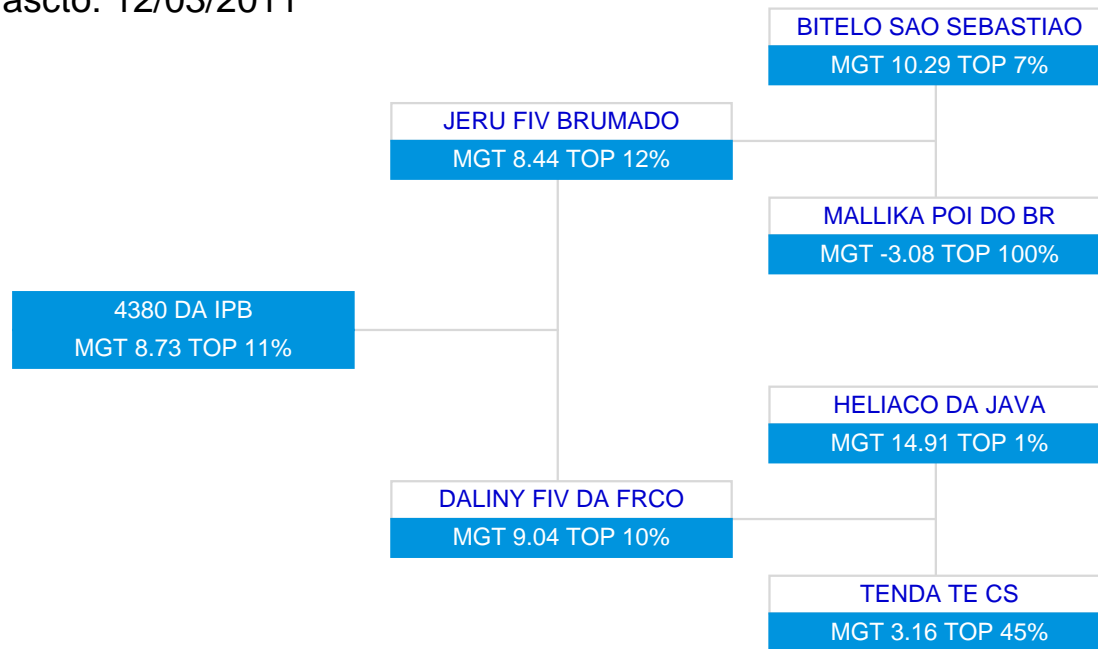

Fazenda IPB

Ulisses Azul de Almeida Serra

AG FEV/2013

4380 DA IPB
 SÉRIE/RGN/RGD: IPB/4380
 Raça: Nelore Padrão
 Sexo: Macho
 Categoria: PO
 Nascto: 12/03/2011

MGT	DIPP	DPG	MP120	DP365	DP450	DPE365	DPE450
8.73	-0.79	-0.04	0.58	11.27	11.52	0.06	-0.10
® 11%	® 8%	® 30%	® 50%	® 9%	® 9%	® 35%	® 60%