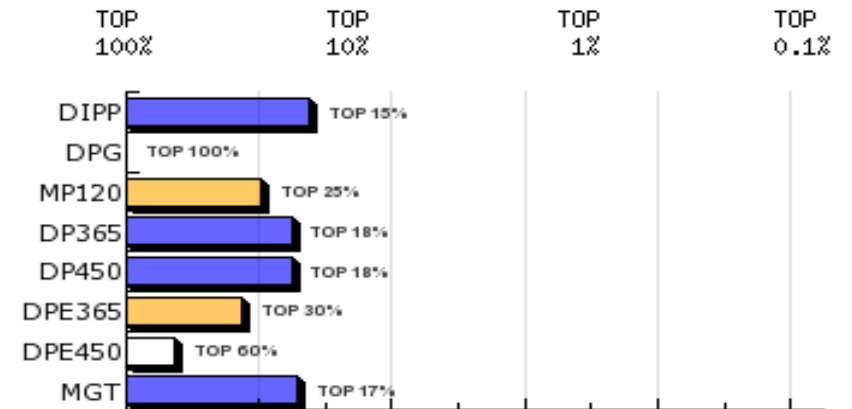

Fazenda IPB

Ulisses Azul de Almeida Serra

AG FEV/2013

4292 DA IPB
 SÉRIE/RGN/RGD: IPB/4292
 Raça: Nelore Padrão
 Sexo: Macho
 Categoria: PO
 Nascto: 02/01/2011

MGT	DIPP	DPG	MP120	DP365	DP450	DPE365	DPE450
7.29	-0.63	1.62	1.37	8.81	9.06	0.09	-0.07
® 17%	® 15%	® 100%	® 25%	® 18%	® 18%	® 30%	® 60%