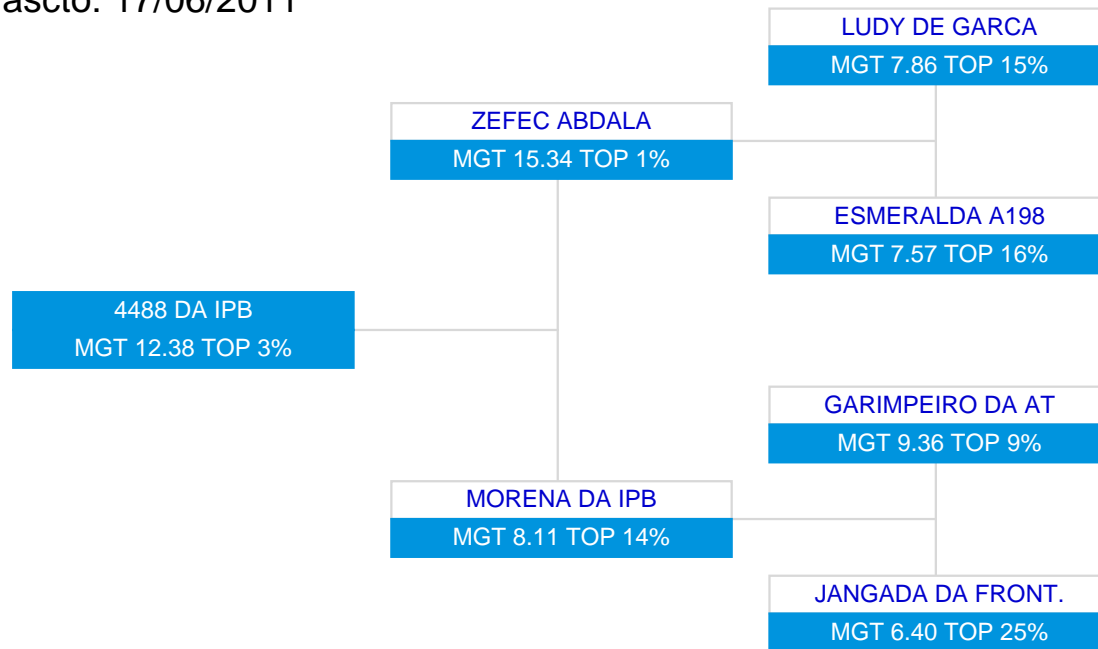

Fazenda IPB

Ulisses Azul de Almeida Serra

AG FEV/2013

4488 DA IPB
 SÉRIE/RGN/RGD: IPB/4488
 Raça: Nelore Padrão
 Sexo: Macho
 Categoria: PO
 Nascto: 17/06/2011

MGT	DIPP	DPG	MP120	DP365	DP450	DPE365	DPE450
12.38	-0.69	0.50	3.04	11.53	10.51	0.55	0.64
® 3%	® 12%	® 60%	® 3%	® 8%	® 12%	® 4%	® 5%