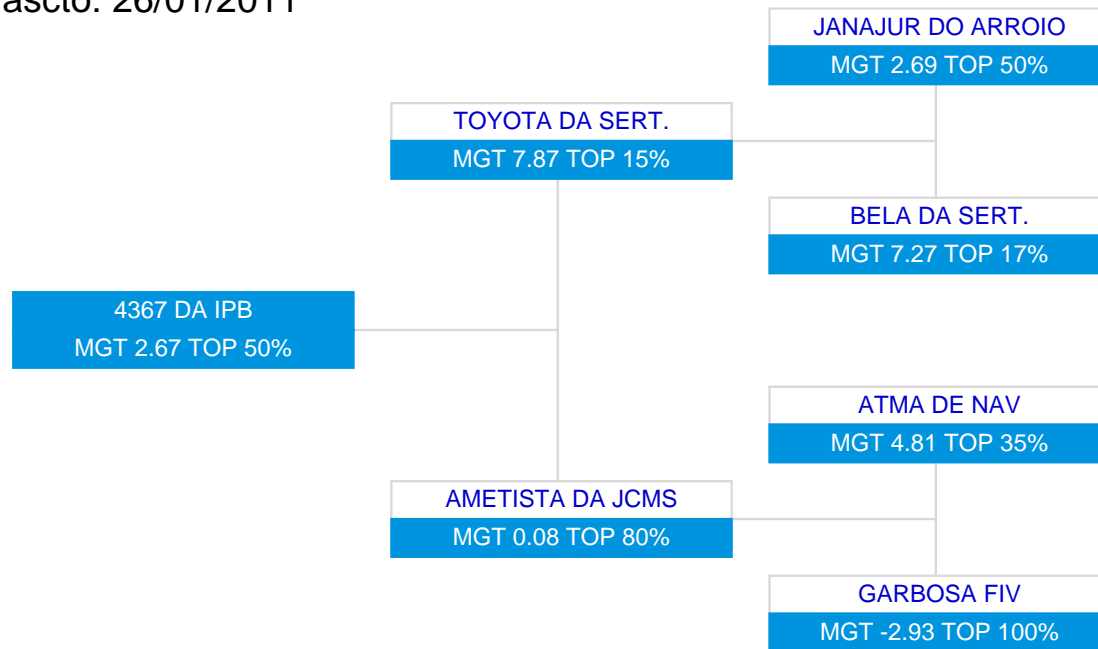

Fazenda IPB

Ulisses Azul de Almeida Serra

AG FEV/2013

4367 DA IPB
 SÉRIE/RGN/RGD: IPB/4367
 Raça: Nelore Padrão
 Sexo: Macho
 Categoria: PO
 Nascto: 26/01/2011

MGT	DIPP	DPG	MP120	DP365	DP450	DPE365	DPE450
2.67	-0.27	0.90	-0.52	5.16	6.63	-0.09	-0.25
® 50%	® 50%	® 80%	® 90%	® 40%	® 30%	® 70%	® 80%