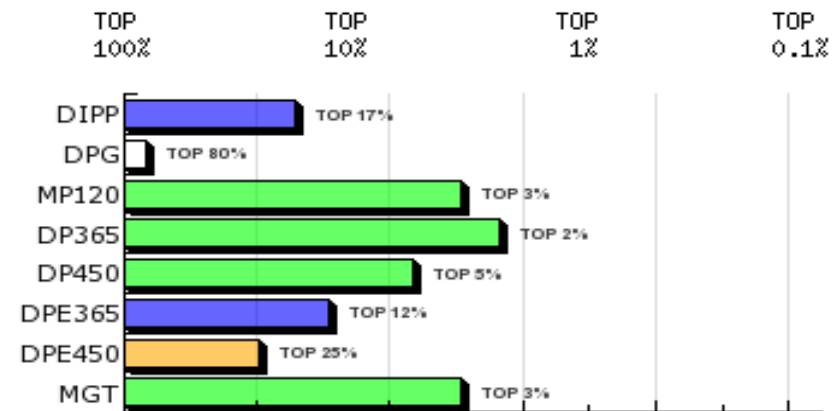

Fazenda IPB

Ulisses Azul de Almeida Serra

AG FEV/2013

4481 DA IPB
 SÉRIE/RGN/RGD: IPB/4481
 Raça: Nelore Padrão
 Sexo: Macho
 Categoria: PO
 Nascto: 13/06/2011

MGT	DIPP	DPG	MP120	DP365	DP450	DPE365	DPE450
12.80	-0.59	0.86	3.06	14.83	13.70	0.29	0.17
® 3%	® 17%	® 80%	® 3%	® 2%	® 5%	® 12%	® 25%