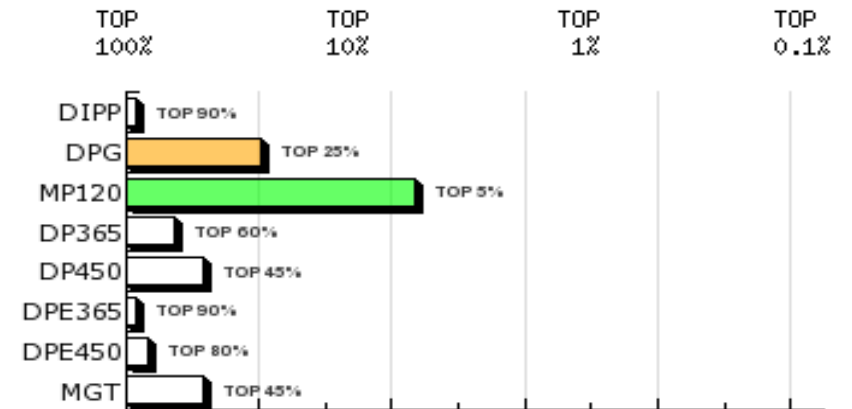

Fazenda IPB

Ulisses Azul de Almeida Serra

AG FEV/2013

4208 DA IPB
 SÉRIE/RGN/RGD: IPB/4208
 Raça: Nelore Padrão
 Sexo: Macho
 Categoria: PO
 Nascto: 04/12/2010

MGT	DIPP	DPG	MP120	DP365	DP450	DPE365	DPE450
3.19	0.06	-0.13	2.59	2.03	4.30	-0.27	-0.25
® 45%	® 90%	® 25%	® 5%	® 60%	® 45%	® 90%	® 80%