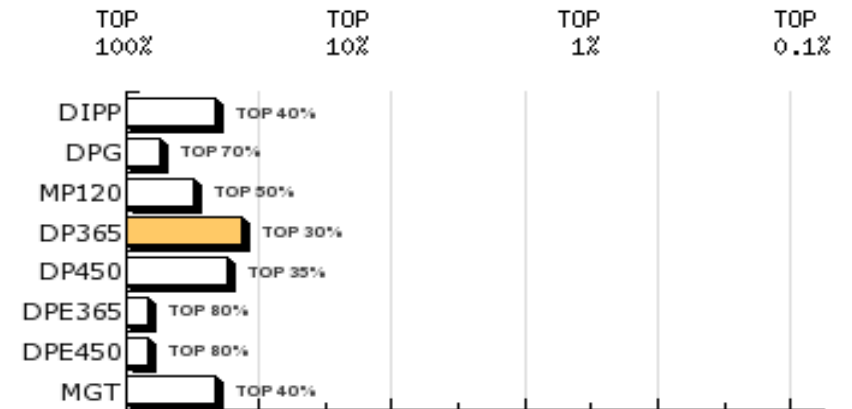

Fazenda IPB

Ulisses Azul de Almeida Serra

AG FEV/2013

4139 DA IPB
 SÉRIE/RGN/RGD: IPB/4139
 Raça: Nelore Padrão
 Sexo: Macho
 Categoria: PO
 Nascto: 16/11/2010

MGT	DIPP	DPG	MP120	DP365	DP450	DPE365	DPE450
4.12	-0.35	0.73	0.55	7.25	6.05	-0.17	-0.30
® 40%	® 40%	® 70%	® 50%	® 30%	® 35%	® 80%	® 80%