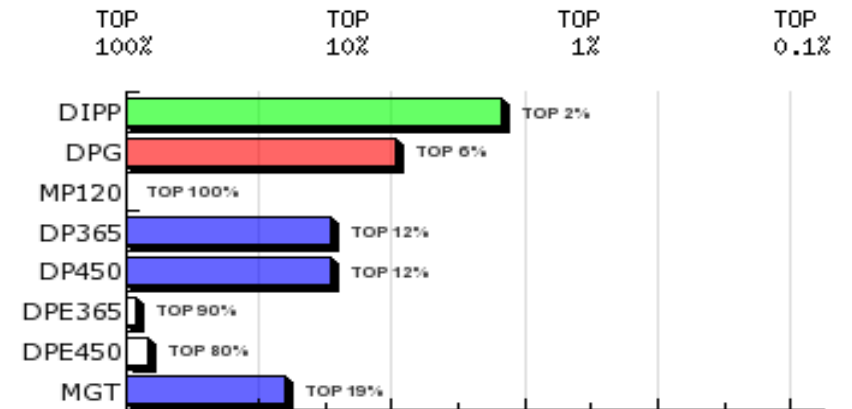

Fazenda IPB

Ulisses Azul de Almeida Serra

AG FEV/2013

4534 DA IPB
 SÉRIE/RGN/RGD: IPB/4534
 Raça: Nelore Padrão
 Sexo: Macho
 Categoria: PO
 Nascto: 02/04/2011

MGT	DIPP	DPG	MP120	DP365	DP450	DPE365	DPE450
6.95	-1.12	-0.90	-0.96	10.29	10.54	-0.22	-0.25
® 19%	® 2%	® 6%	® 100%	® 12%	® 12%	® 90%	® 80%