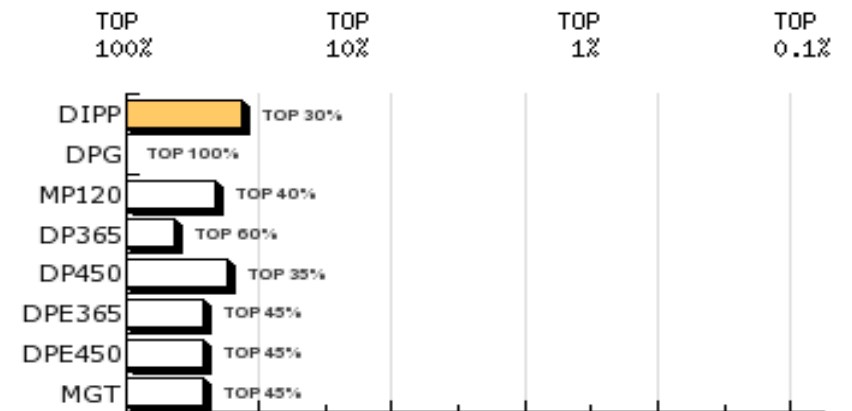

Fazenda IPB

Ulisses Azul de Almeida Serra

AG FEV/2013

4432 DA IPB
 SÉRIE/RGN/RGD: IPB/4432
 Raça: Nelore Padrão
 Sexo: Macho
 Categoria: PO
 Nascto: 02/05/2011

MGT	DIPP	DPG	MP120	DP365	DP450	DPE365	DPE450
3.57	-0.46	1.87	0.89	2.04	6.38	0.02	-0.01
® 45%	® 30%	® 100%	® 40%	® 60%	® 35%	® 45%	® 45%