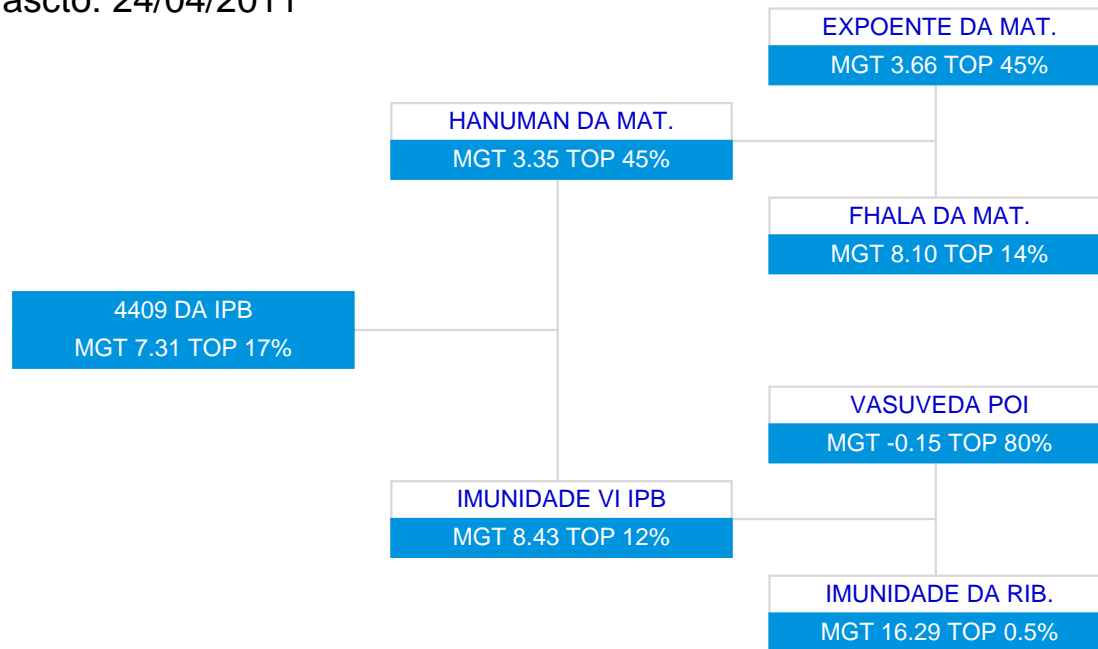

Fazenda IPB

Ulisses Azul de Almeida Serra

AG FEV/2013

4409 DA IPB
 SÉRIE/RGN/RGD: IPB/4409
 Raça: Nelore Padrão
 Sexo: Macho
 Categoria: PO
 Nascto: 24/04/2011

MGT	DIPP	DPG	MP120	DP365	DP450	DPE365	DPE450
7.31	-0.47	0.78	-1.12	9.96	9.31	0.52	0.73
® 17%	® 30%	® 70%	® 100%	® 13%	® 17%	® 4%	® 4%

Fazenda IPB

Ulisses Azul de Almeida Serra

AG FEV/2013

4292 DA IPB
 SÉRIE/RGN/RGD: IPB/4292
 Raça: Nelore Padrão
 Sexo: Macho
 Categoria: PO
 Nascto: 02/01/2011

MGT	DIPP	DPG	MP120	DP365	DP450	DPE365	DPE450
7.29	-0.63	1.62	1.37	8.81	9.06	0.09	-0.07
® 17%	® 15%	® 100%	® 25%	® 18%	® 18%	® 30%	® 60%