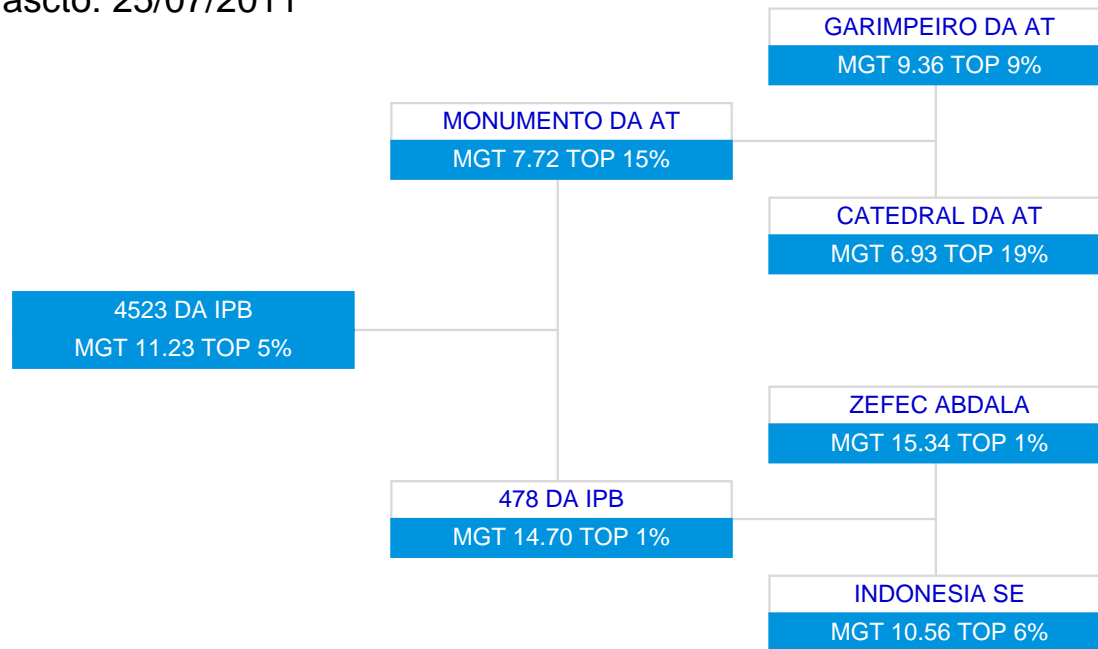

Fazenda IPB

Ulisses Azul de Almeida Serra

AG FEV/2013

4523 DA IPB
 SÉRIE/RGN/RGD: IPB/4523
 Raça: Nelore Padrão
 Sexo: Macho
 Categoria: PO
 Nascto: 25/07/2011

MGT	DIPP	DPG	MP120	DP365	DP450	DPE365	DPE450
11.23	-0.68	1.34	2.56	11.46	12.45	0.28	0.34
® 5%	® 13%	® 90%	® 6%	® 8%	® 7%	® 13%	® 14%

Fazenda IPB

Ulisses Azul de Almeida Serra

AG FEV/2013

4571 DA IPB
 SÉRIE/RGN/RGD: IPB/4571
 Raça: Nelore Padrão
 Sexo: Macho
 Categoria: PO
 Nascto: 25/08/2011

MGT	DIPP	DPG	MP120	DP365	DP450	DPE365	DPE450
11.23	-0.68	1.34	2.56	11.46	12.45	0.28	0.34
® 5%	® 13%	® 90%	® 6%	® 8%	® 7%	® 13%	® 14%