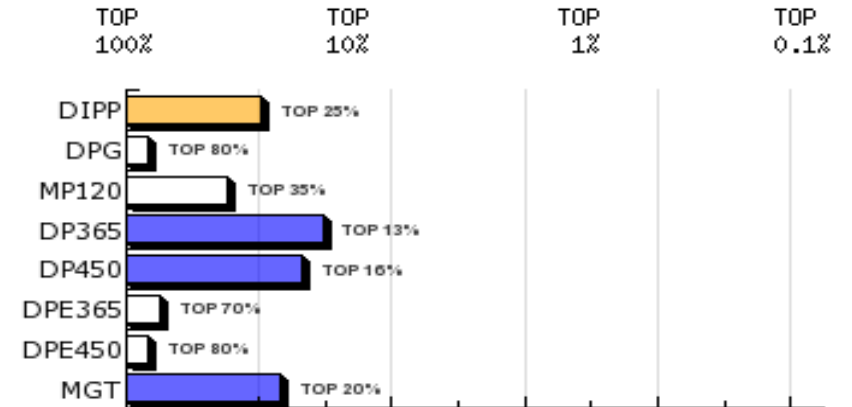

Fazenda IPB

Ulisses Azul de Almeida Serra

AG FEV/2013

BOMBHUR FIV AGRO JB
 SÉRIE/RGN/RGD: MFC/2476
 Raça: Nelore Padrão
 Sexo: Macho
 Categoria: PO
 Nascto: 16/06/2011

MGT	DIPP	DPG	MP120	DP365	DP450	DPE365	DPE450
6.73	-0.53	0.87	0.92	9.94	9.58	-0.08	-0.31
® 20%	® 25%	® 80%	® 35%	® 13%	® 16%	® 70%	® 80%