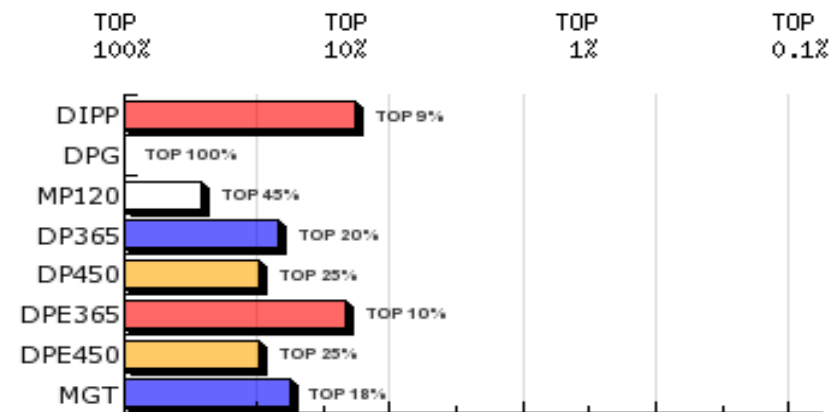

Fazenda IPB

Ulisses Azul de Almeida Serra

AG FEV/2013

4143 DA IPB
 SÉRIE/RGN/RGD: IPB/4143
 Raça: Nelore Padrão
 Sexo: Macho
 Categoria: PO
 Nascto: 16/11/2010

MGT	DIPP	DPG	MP120	DP365	DP450	DPE365	DPE450
7.11	-0.76	2.02	0.68	8.29	7.66	0.33	0.20
® 18%	® 9%	® 100%	® 45%	® 20%	® 25%	® 10%	® 25%