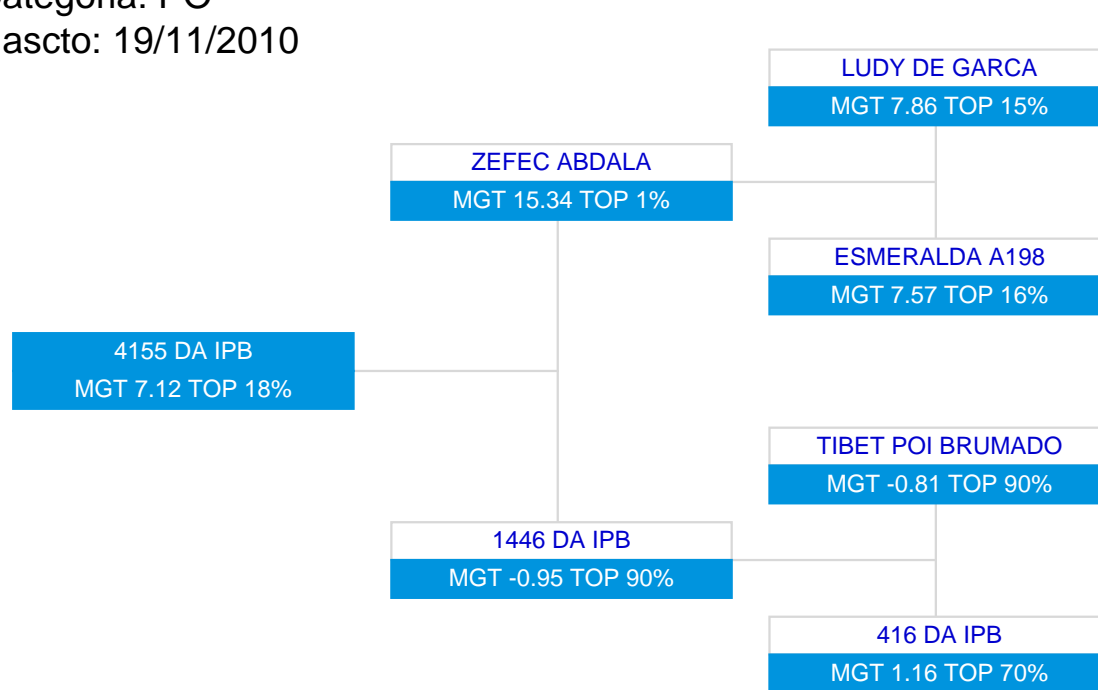

Fazenda IPB

Ulisses Azul de Almeida Serra

AG FEV/2013

4155 DA IPB
 SÉRIE/RGN/RGD: IPB/4155
 Raça: Nelore Padrão
 Sexo: Macho
 Categoria: PO
 Nascto: 19/11/2010

MGT	DIPP	DPG	MP120	DP365	DP450	DPE365	DPE450
7.12	-0.44	0.63	2.16	7.78	7.19	-0.03	0.12
® 18%	® 30%	® 70%	® 9%	® 25%	® 30%	® 60%	® 30%