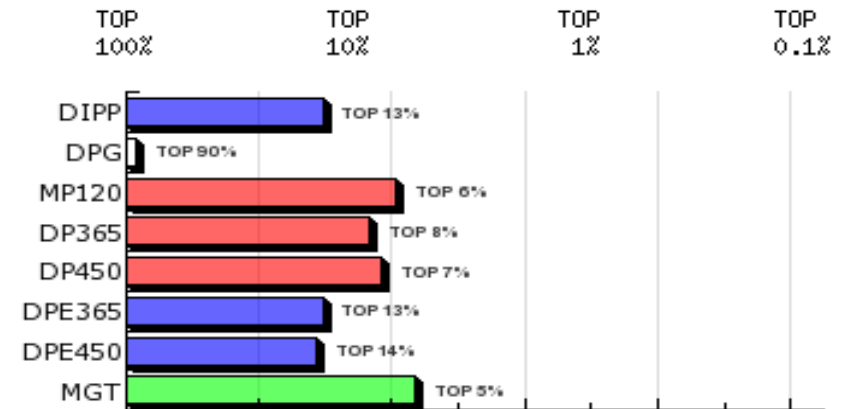

Fazenda IPB

Ulisses Azul de Almeida Serra

AG FEV/2013

4520 DA IPB
 SÉRIE/RGN/RGD: IPB/4520
 Raça: Nelore Padrão
 Sexo: Macho
 Categoria: PO
 Nascto: 25/07/2011

MGT	DIPP	DPG	MP120	DP365	DP450	DPE365	DPE450
11.23	-0.68	1.34	2.56	11.46	12.45	0.28	0.34
® 5%	® 13%	® 90%	® 6%	® 8%	® 7%	® 13%	® 14%