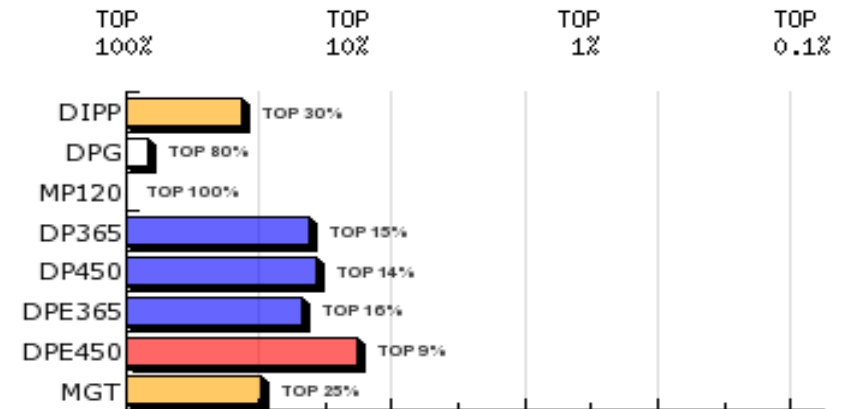

Fazenda IPB

Ulisses Azul de Almeida Serra

AG FEV/2013

4425 DA IPB
 SÉRIE/RGN/RGD: IPB/4425
 Raça: Nelore Padrão
 Sexo: Macho
 Categoria: PO
 Nascto: 30/04/2011

MGT	DIPP	DPG	MP120	DP365	DP450	DPE365	DPE450
5.91	-0.44	0.92	-1.57	9.40	10.03	0.24	0.47
® 25%	® 30%	® 80%	® 100%	® 15%	® 14%	® 16%	® 9%