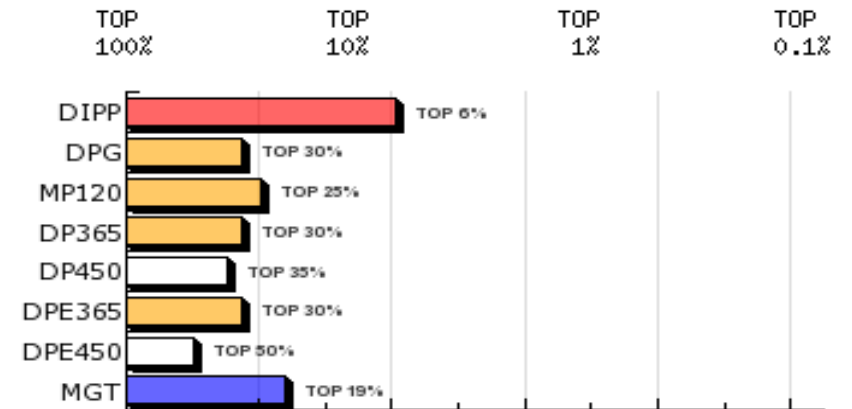

Fazenda IPB

Ulisses Azul de Almeida Serra

AG FEV/2013

4287 DA IPB
 SÉRIE/RGN/RGD: IPB/4287
 Raça: Nelore Padrão
 Sexo: Macho
 Categoria: PO
 Nascto: 02/01/2011

MGT	DIPP	DPG	MP120	DP365	DP450	DPE365	DPE450
7.05	-0.89	-0.01	1.31	7.30	5.94	0.10	-0.02
® 19%	® 6%	® 30%	® 25%	® 30%	® 35%	® 30%	® 50%