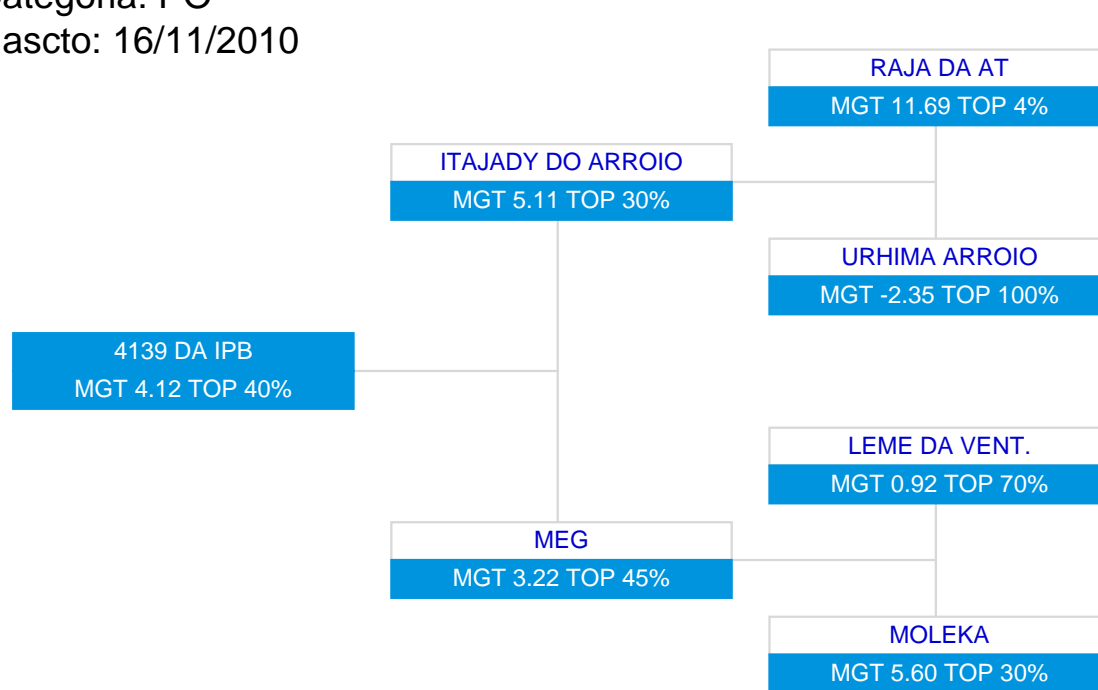

Fazenda IPB

Ulisses Azul de Almeida Serra

AG FEV/2013

4139 DA IPB
 SÉRIE/RGN/RGD: IPB/4139
 Raça: Nelore Padrão
 Sexo: Macho
 Categoria: PO
 Nascto: 16/11/2010

MGT	DIPP	DPG	MP120	DP365	DP450	DPE365	DPE450
4.12	-0.35	0.73	0.55	7.25	6.05	-0.17	-0.30
® 40%	® 40%	® 70%	® 50%	® 30%	® 35%	® 80%	® 80%

Fazenda IPB

Ulisses Azul de Almeida Serra

AG FEV/2013

4432 DA IPB
 SÉRIE/RGN/RGD: IPB/4432
 Raça: Nelore Padrão
 Sexo: Macho
 Categoria: PO
 Nascto: 02/05/2011

MGT	DIPP	DPG	MP120	DP365	DP450	DPE365	DPE450
3.57	-0.46	1.87	0.89	2.04	6.38	0.02	-0.01
® 45%	® 30%	® 100%	® 40%	® 60%	® 35%	® 45%	® 45%