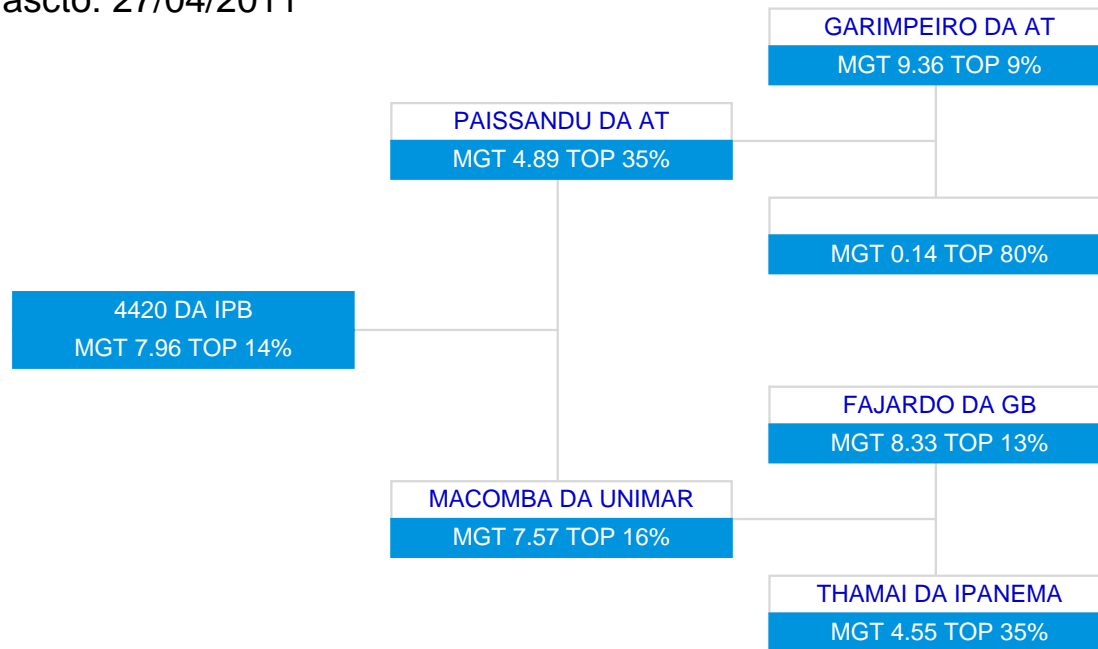

Fazenda IPB

Ulisses Azul de Almeida Serra

AG FEV/2013

4420 DA IPB
 SÉRIE/RGN/RGD: IPB/4420
 Raça: Nelore Padrão
 Sexo: Macho
 Categoria: PO
 Nascto: 27/04/2011

MGT	DIPP	DPG	MP120	DP365	DP450	DPE365	DPE450
7.96	-0.52	1.00	1.75	8.87	9.71	0.05	0.11
® 14%	® 25%	® 80%	® 16%	® 18%	® 15%	® 40%	® 30%