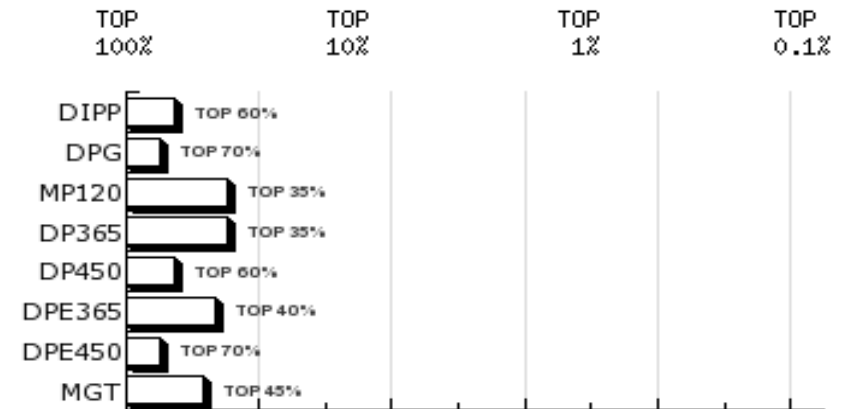

Fazenda IPB

Ulisses Azul de Almeida Serra

AG FEV/2013

4256 DA IPB
 SÉRIE/RGN/RGD: IPB/4256
 Raça: Nelore Padrão
 Sexo: Macho
 Categoria: PO
 Nascto: 26/12/2010

MGT	DIPP	DPG	MP120	DP365	DP450	DPE365	DPE450
3.24	-0.18	0.70	0.95	5.73	2.19	0.05	-0.17
® 45%	® 60%	® 70%	® 35%	® 35%	® 60%	® 40%	® 70%