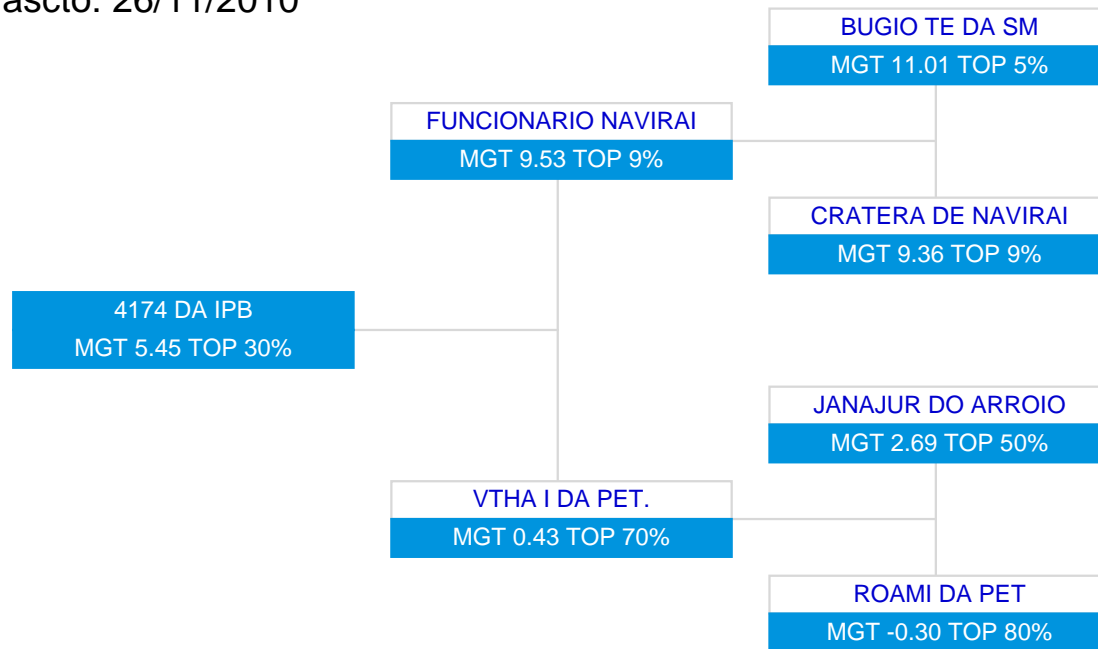

Fazenda IPB

Ulisses Azul de Almeida Serra

AG FEV/2013

4426 DA IPB
 SÉRIE/RGN/RGD: IPB/4426
 Raça: Nelore Padrão
 Sexo: Macho
 Categoria: PO
 Nascto: 30/04/2011

MGT	DIPP	DPG	MP120	DP365	DP450	DPE365	DPE450
5.76	-0.34	0.78	-0.84	6.84	8.44	0.33	0.75
® 30%	® 40%	® 70%	® 90%	® 30%	® 25%	® 10%	® 3%

Fazenda IPB

Ulisses Azul de Almeida Serra

AG FEV/2013

4174 DA IPB
 SÉRIE/RGN/RGD: IPB/4174
 Raça: Nelore Padrão
 Sexo: Macho
 Categoria: PO
 Nascto: 26/11/2010

MGT	DIPP	DPG	MP120	DP365	DP450	DPE365	DPE450
5.45	-0.34	2.21	0.76	5.60	6.35	0.29	0.53
® 30%	® 40%	® 100%	® 40%	® 40%	® 35%	® 12%	® 7%

Fazenda IPB

Ulisses Azul de Almeida Serra

AG FEV/2013

4145 DA IPB
 SÉRIE/RGN/RGD: IPB/4145
 Raça: Nelore Padrão
 Sexo: Macho
 Categoria: PO
 Nascto: 16/11/2010

MGT	DIPP	DPG	MP120	DP365	DP450	DPE365	DPE450
5.21	-0.63	0.68	2.02	3.50	4.35	-0.01	0.03
® 30%	® 15%	® 70%	® 11%	® 50%	® 45%	® 50%	® 40%

Fazenda IPB

Ulisses Azul de Almeida Serra

AG FEV/2013

4368 DA IPB
 SÉRIE/RGN/RGD: IPB/4368
 Raça: Nelore Padrão
 Sexo: Macho
 Categoria: PO
 Nascto: 29/01/2011

MGT	DIPP	DPG	MP120	DP365	DP450	DPE365	DPE450
4.48	-0.25	0.71	0.41	3.80	7.47	0.09	0.32
® 35%	® 50%	® 70%	® 60%	® 50%	® 25%	® 30%	® 15%