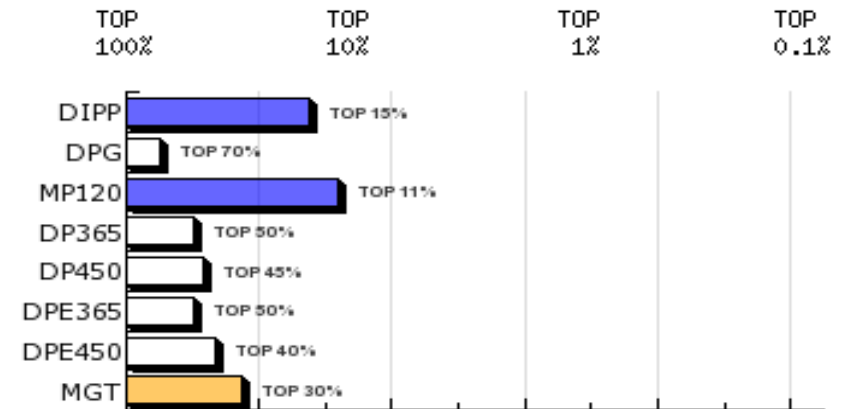

Fazenda IPB

Ulisses Azul de Almeida Serra

AG FEV/2013

4145 DA IPB
 SÉRIE/RGN/RGD: IPB/4145
 Raça: Nelore Padrão
 Sexo: Macho
 Categoria: PO
 Nascto: 16/11/2010

MGT	DIPP	DPG	MP120	DP365	DP450	DPE365	DPE450
5.21	-0.63	0.68	2.02	3.50	4.35	-0.01	0.03
® 30%	® 15%	® 70%	® 11%	® 50%	® 45%	® 50%	® 40%