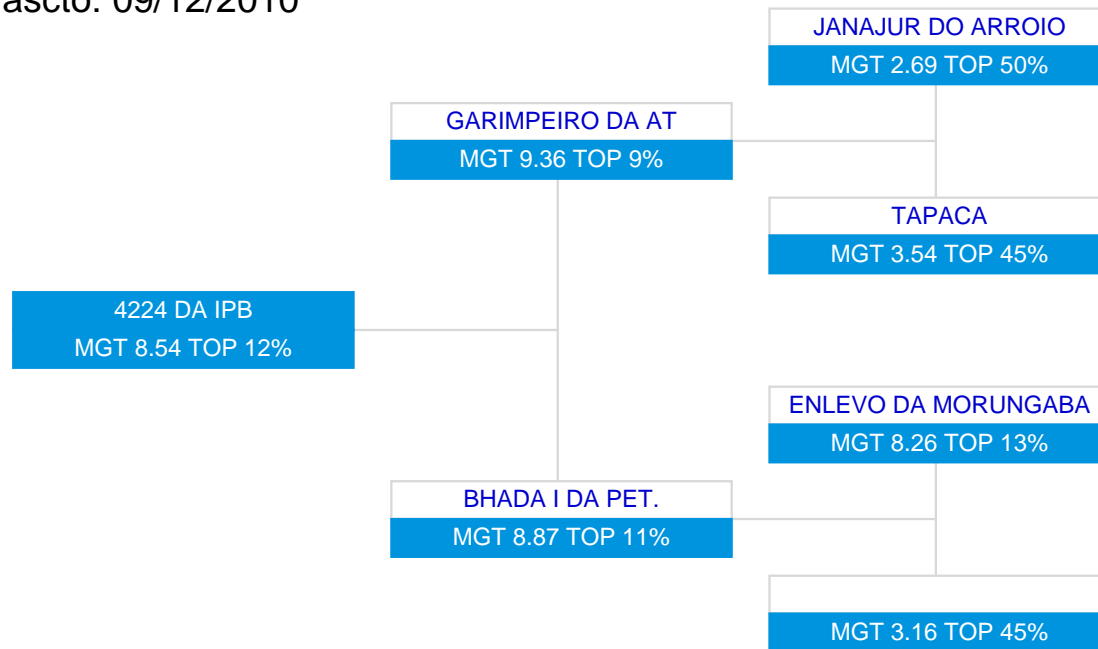

Fazenda IPB

Ulisses Azul de Almeida Serra

AG FEV/2013

4224 DA IPB
 SÉRIE/RGN/RGD: IPB/4224
 Raça: Nelore Padrão
 Sexo: Macho
 Categoria: PO
 Nascto: 09/12/2010

MGT	DIPP	DPG	MP120	DP365	DP450	DPE365	DPE450
8.54	-0.37	0.91	1.51	8.85	8.91	0.38	0.59
® 12%	® 40%	® 80%	® 20%	® 18%	® 19%	® 8%	® 6%

Fazenda IPB

Ulisses Azul de Almeida Serra

AG FEV/2013

4420 DA IPB
 SÉRIE/RGN/RGD: IPB/4420
 Raça: Nelore Padrão
 Sexo: Macho
 Categoria: PO
 Nascto: 27/04/2011

MGT	DIPP	DPG	MP120	DP365	DP450	DPE365	DPE450
7.96	-0.52	1.00	1.75	8.87	9.71	0.05	0.11
® 14%	® 25%	® 80%	® 16%	® 18%	® 15%	® 40%	® 30%